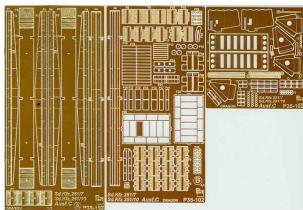

Part P35-102 1/35 Sd.Kfz.251/7, Sd.Kfz.251/10 Ausf.C (Dragon)

Cena :

118,00 PLN

Producent : **Part (Poland)**

Dostępność : **Jest**

Stan magazynowy : **bardzo wysoki**

Średnia ocena : **brak recenzji**

Part P35102 - Sd.Kfz.251/7, Sd.Kfz.251/10 Ausf.C (1/35)

Najwyższej jakości elementy fototrawione do modeli firmy **Dragon**.

Zestaw zawiera:

- trzy arkusze blaszki miedzianej:
 - 1 x 12,5cm x 6cm
 - 1 x 12,cm x 6cm
 - 1 x 6cm x 6cm
- szczegółową instrukcję składania.