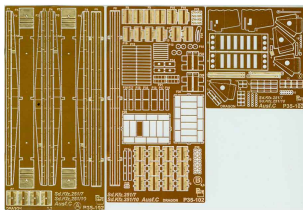

## Part P35-102 1/35 Sd.Kfz.251/7, Sd.Kfz.251/10 Ausf.C (Dragon)

**Cena :**

**118,00 PLN**

Producent : **Part (Poland)**

Dostępność : **Jest**

Stan magazynowy : **bardzo wysoki**

Średnia ocena : **brak recenzji**

### Part P35102 - Sd.Kfz.251/7, Sd.Kfz.251/10 Ausf.C (1/35)

Najwyższej jakości elementy fototrawione do modeli firmy **Dragon**.

Zestaw zawiera:

- trzy arkusze blaszki miedzianej:
  - 1 x 12,5cm x 6cm
  - 1 x 12,cm x 6cm
  - 1 x 6cm x 6cm
- szczegółową instrukcję składania.