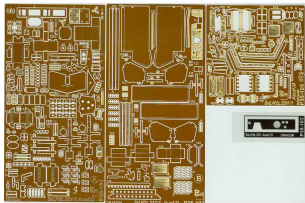

Part P35-103 1/35 Sd.Kfz.251/1 Ausf.D (Dragon)

Cena :

118,00 PLN

Producent : **Part (Poland)**

Dostępność : **Jest**

Stan magazynowy : **bardzo wysoki**

Średnia ocena : **brak recenzji**

Part P35103 - Sd.Kfz.251/1 Ausf.D (1/35)

Najwyższej jakości elementy fototrawione do modeli firmy **Dragon**.

Zestaw zawiera:

- trzy arkusze blaszki miedzianej:
 - 2 x 12cm x 6cm
 - 1 x 6cm x 6cm
- film
- szczegółową instrukcję składania.

Producent: **PART** (Polska)