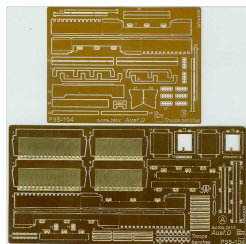

## Part P35-104 1/35 Sd.Kfz.251/1 Ausf.D (Dragon)

**Cena :**

**72,00 PLN**

Producent : **Part (Poland)**

Dostępność : **Jest**

Stan magazynowy : **bardzo wysoki**

Średnia ocena : **brak recenzji**

### Part P35104 - Sd.Kfz.251/1 Ausf.D (1/35)

#### Siedzenia desantu

Najwyższej jakości elementy fototrawione do modeli firmy **Dragon**.

Zestaw zawiera:

- dwa arkusze blaszki miedzianej:
  - 1 x 12cm x 6cm
  - 1 x 8cm x 6cm
- szczegółową instrukcję składania.