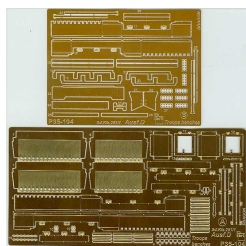

Part P35-104 1/35 Sd.Kfz.251/1 Ausf.D (Dragon)

Cena :

72,00 PLN

Producent : **Part (Poland)**

Dostępność : **Jest**

Stan magazynowy : **bardzo wysoki**

Średnia ocena : **brak recenzji**

Part P35104 - Sd.Kfz.251/1 Ausf.D (1/35)

Siedzenia desantu

Najwyższej jakości elementy fototrawione do modeli firmy **Dragon**.

Zestaw zawiera:

- dwa arkusze blaszki miedzianej:
 - 1 x 12cm x 6cm
 - 1 x 8cm x 6cm
- szczegółową instrukcję składania.