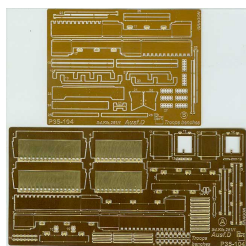

## Part P35-104 1/35 Sd.Kfz.251/1 Ausf.D (Dragon)

**Cena :**

**72,00 PLN**

Producent : **Part (Poland)**

Dostępność : **Jest**

Stan magazynowy : **bardzo wysoki**

Średnia ocena : **brak recenzji**

### Part P35104 - Sd.Kfz.251/1 Ausf.D (1/35)

#### Siedzenia desantu

Najwyższej jakości elementy fototrawione do modeli firmy **Dragon**.

Zestaw zawiera:

- dwa arkusze blaszki miedzianej:
  - 1 x 12cm x 6cm
  - 1 x 8cm x 6cm
- szczegółową instrukcję składania.