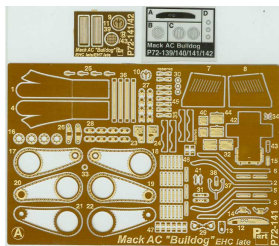

Part P72-141 1/72 Mack AC Bulldog EHC late (RPM)

Cena :

38,00 PLN

Producent : **Part (Poland)**

Dostępność : **Jest**

Stan magazynowy : **bardzo wysoki**

Średnia ocena : **brak recenzji**

Part P72141 - Mack AC Bulldog EHC late (1/72)

Najwyższej jakości elementy fototrawione do modeli firmy **RPM**.

Zestaw zawiera:

- dwa arkusze blaszki miedzianej o wymiarach:
 - 9cm x 6cm
 - 2,5cm x 2cm
- film
- szczegółową instrukcję składania.

Producent: **PART** (Polska)