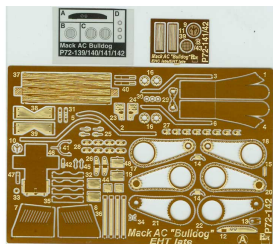

Part P72-142 1/72 Mack AC Bulldog EHT late (RPM)

Cena :

38,00 PLN

Producent : **Part (Poland)**

Dostępność : **Jest**

Stan magazynowy : **bardzo wysoki**

Średnia ocena : **brak recenzji**

Part P72142 - Mack AC Bulldog EHT late (1/72)

Najwyższej jakości elementy fototrawione do modeli firmy **RPM**.

Zestaw zawiera:

- dwa arkusze blaszki miedzianej o wymiarach:
 - 9cm x 6cm
 - 2,5cm x 2cm
- film
- szczegółową instrukcję składania.

Producent: **PART** (Polska)