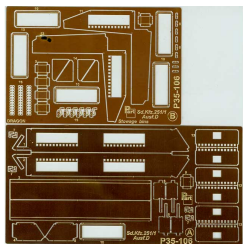

Part P35-106 1/35 Sd.Kfz.251 Ausf.D (Dragon)

Cena :

72,00 PLN

Producent : **Part (Poland)**

Dostępność : **Jest**

Stan magazynowy : **bardzo wysoki**

Średnia ocena : **brak recenzji**

Part P35106 - Sd.Kfz.251 Ausf.D (1/35)

Skrzynie narzędziowe

Najwyższej jakości elementy fototrawione do modeli firmy **Dragon**.

Zestaw zawiera:

- dwa arkusze blaszki miedzianej:
 - 12cm x 6cm
 - 9cm x 6cm
- szczegółową instrukcję składania.

Producent: **PART** (Polska)