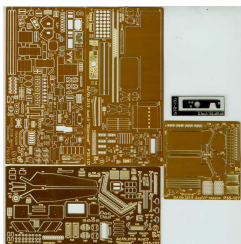

Part P35-107 1/35 Sd.Kfz.251/9 Stummel (Dragon)

Cena :

153,00 PLN

Producent : **Part (Poland)**

Dostępność : **Jest**

Stan magazynowy : **bardzo wysoki**

Średnia ocena : **brak recenzji**

Part P35107 - Sd.Kfz.251/9 Stummel (1/35)

Zestaw podstawowy

Najwyższej jakości elementy fototrawione do modeli firmy **Dragon**.

Zestaw zawiera:

- cztery arkusze blaszki miedzianej:
 - 3 x 12cm x 6cm
 - 1 x 6cm x 6cm
- film
- szczegółową instrukcję składania.