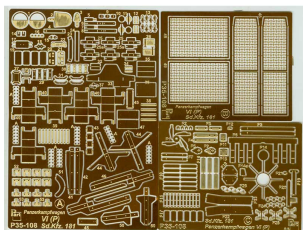

Part P35-108 1/35 Pz.Kpfw.VI Tiger (P) (Dragon)

Cena :

72,00 PLN

Producent : **Part (Poland)**

Dostępność : **Jest**

Stan magazynowy : **bardzo wysoki**

Średnia ocena : **brak recenzji**

Part P35108 - Pz.Kpfw.VI Tiger (P) (1/35)

Zestaw podstawowy

Najwyższej jakości elementy fototrawione do modeli firmy **Dragon**.

Zestaw zawiera:

- trzy arkusze blaszki miedzianej:
 - 1 x 9cm x 6cm
 - 1 x 6cm x 4,5cm
 - 1 x 5,5cm x 4,5cm
- szczegółową instrukcję składania.