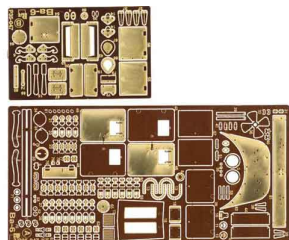

Part P35-047 1/35 BA-6 (Eastern Express)

Cena :

72,00 PLN

Producent : **Part (Poland)**

Dostępność : **Jest**

Stan magazynowy : **bardzo wysoki**

Średnia ocena : **brak recenzji**

Part P35047 - BA-6.

Najwyższej jakości zestaw elementów fototrawionych.

Do modelu firmy Eastern Express. Skala 1/35.