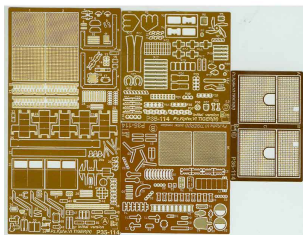

## Part P35-114 1/35 Tiger I (Initial Version) (Dragon)

**Cena :**

**92,00 PLN**

Producent : **Part (Poland)**

Dostępność : **Jest**

Stan magazynowy : **bardzo wysoki**

Średnia ocena : **brak recenzji**

### Part P35114 - Tiger I (Initial Version) (1/35)

Najwyższej jakości elementy fototrawione do modeli firmy **Dragon**.

Zestaw zawiera:

- Cztery arkusze blaszki miedzianej:
  - 1 x 12,5cm x 6cm
  - 2 x 6cm x 6cm
  - 1 x 4cm x 6cm
- szczegółową instrukcję składania.