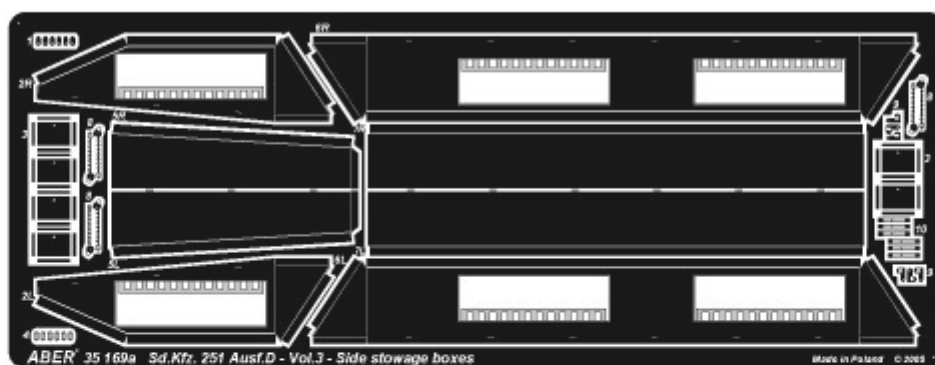

**35 169 Sd.Kfz. 251/1, Ausf.D - Armored Personnel Carrier
- Vol.3 Additional set - STOWAGE BINS (DRAGON model)**