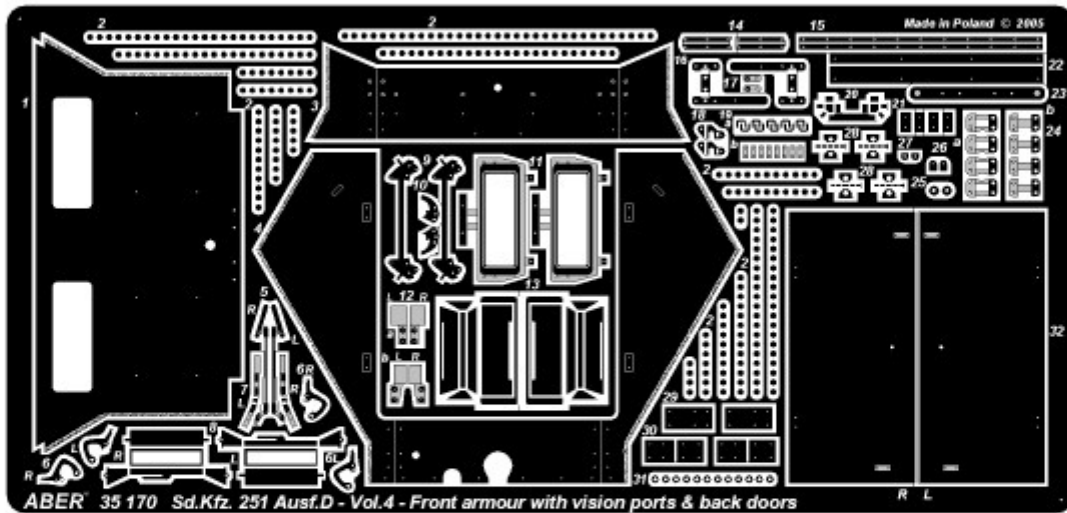

Aby zobaczyć więcej zdjęć oraz instrukcję zestawu odwiedź stronę domową producenta:

Producent: **ABER** (Polska)

Polecamy!

35 170 Sd.Kfz. 251/1, Ausf.D - Armored Personnel Carrier
- Vol.4 Additional set - Rear doors & vision ports
(*DRAGON model*)