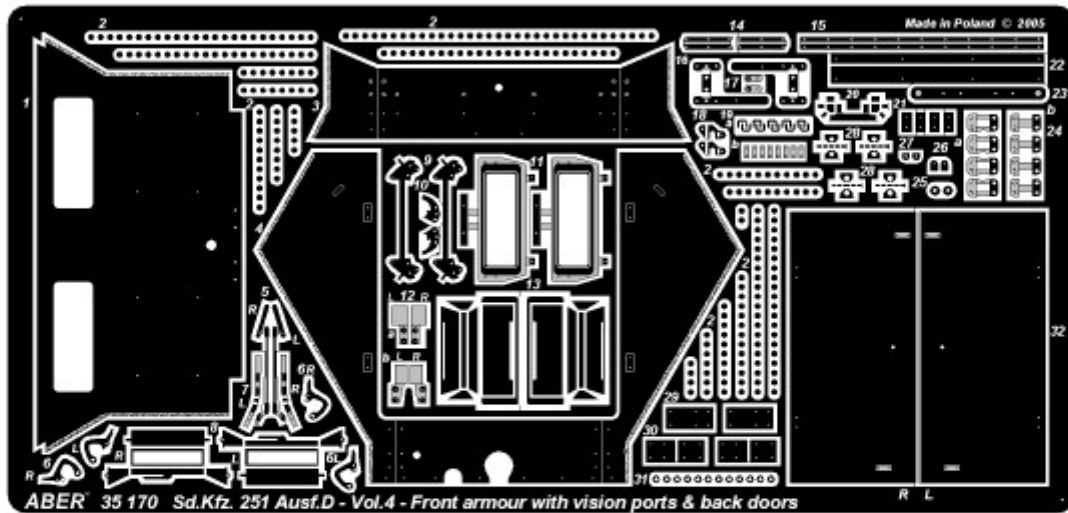

Aby zobaczyć więcej zdjęć oraz instrukcję zestawu odwiedź stronę domową producenta:

Producent: **ABER** (Polska)

Polecamy!

35 170 Sd.Kfz. 251/1, Ausf.D - Armored Personnel Carrier
- Vol.4 Additional set - Rear doors & vision ports
(DRAGON model)