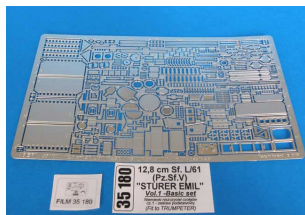

Aber 35 180 1/35 12,8cm Sf. L/61 Sturer Emil

Cena :

67,00 PLN

Producent : **Aber**

Dostępność : **Na zamówienie (Oczekiwanie: 7~14 dni)**

Stan magazynowy : **bardzo wysoki**

Średnia ocena : **brak recenzji**

Aber 35180 - 12,8cm Sf. L/61 Sturer Emil (1/35)

Niemiecki niszczyciel czołgów z II wojny światowej - zestaw podstawowy.

Wysokiej jakości elementy fototrawione do modeli firmy **Trumpeter** Skala 1/35.

Producent: **ABER** (Polska)