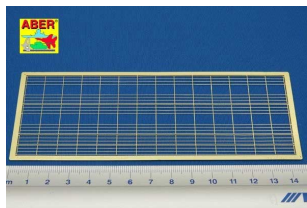

## Aber 1:200-10 - German WWII ships railing (1/200)

**Cena :**

**48,00 PLN**

Producent : **Aber**

Dostępność : **Na zamówienie (Oczekiwanie: 7~14 dni)**

Stan magazynowy : **bardzo wysoki**

Średnia ocena : **brak recenzji**

## Aber 1:200-10 - Niemieckie relingi z II wojny (1/200)

Wysokiej jakości elementy fototrawione do modeli plastikowych. Skala 1/200  
4 cm x 4szt z podporami; 14 cm x 2szt [4 prętowy]

Producent: **Aber** (Polska)