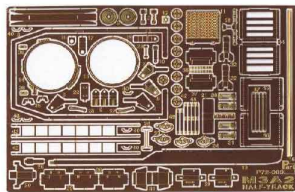

Part P72-003 1/72 M3A1 Halftrack (Hasegawa)

Cena :

38,00 PLN

Producent : **Part (Poland)**

Dostępność : **Jest**

Stan magazynowy : **bardzo wysoki**

Średnia ocena : **brak recenzji**

Part P72003 M3A1 Halftrack (1/72)

Najwyższej jakości elementy fototrawione do modelu **HASEGAWA**

Zestaw zawiera:

- 1 arkusz blaszki miedzianej
- szczegółową instrukcję składania

Producent: **PART** (Polska)

UWAGA

Elementy fototrawione należy przyklejać klejami cyanoakrylowymi. Prace wykonywać w miejscu dobrze wentylowanym. Nie wdychać oparów kleju. Po skończonej pracy umyć ręce.

CAUTION

Photo-etched parts can only be glued with cyanoacrylate glue. Work in a well ventilated area. Do not inhale vapors since these can be harmful. Wash your hands after using.

PO DRUGIEJ STRONIE
OPPOSITE SIDE