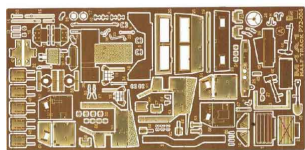

Part P72-004 1/72 M4A1 Halftrack (Hasegawa)

Cena :

49,00 PLN

Producent : **Part (Poland)**

Dostępność : **Jest**

Stan magazynowy : **bardzo wysoki**

Średnia ocena : **brak recenzji**

Part P72004 M4A1 Halftrack (1/72)

Najwyższej jakości elementy fototrawione do modelu **HASEGAWA**

Zestaw zawiera:

- 1 arkusz blaszki miedzianej
- arkusik przezroczystej folii
- szczegółową instrukcję składania

Producent: **PART** (Polska)

M4A1 HALF TRACK

DETAIL SET FOR PLASTIC KIT
"Part" (0-42) 640-40-76
www.part.pl

1:72 scale detail set for **HASEGAWA** kit

UWAGA

Elementy fototrawione należy przyklejać klejami cyanoakrylowymi. Pracę wykonywać w miejscu dobrze wentylowanym. Nie wdychać oparów kleju. Po skończonej pracy umyć ręce.

CAUTION

Photo-etched parts can only be glued with cyanoacrylate glue. Work in a well ventilated area. Do not inhale vapors since these can be harmful. Wash your hands after using.

PO DRUGIEJ STRONIE
OPPOSITE SIDE