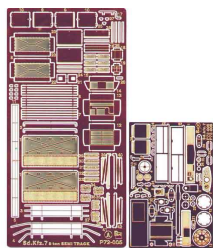

Part P72-005 1/72 Sd.Kfz.7 (Hasegawa)

Cena :

72,00 PLN

Producent : **Part (Poland)**

Dostępność : **Jest**

Stan magazynowy : **bardzo wysoki**

Średnia ocena : **brak recenzji**

Part P72-005 1/72 Sd.Kfz.7 (Hasegawa)

Najwyższej jakości elementy fototrawione do modelu **HASEGAWA**

Zestaw zawiera:

- 2 arkusze blaszki miedzianej
- arkusik przezroczystej folii
- szczegółową instrukcję składania

Uwaga:

Staramy się mieć wszystkie wyroby firmy PART dostępne w naszym magazynie "od ręki".

ELEMENTY FOTOTRAWIONE
DO MODELI PLASTIKOWYCH

Sd.Kfz.7 8 ton SEMI TRACK

DETAIL SET FOR PLASTIC KIT
"Part" (0-42) 640-40-76
www.part.pl

1:72 scale detail set for **HASEGAWA** kit

UWAGA

Elementy fototrawione należy przyklejać klejami cyanoakrylowymi. Pracę wykonywać w miejscu dobrze wentylowanym. Nie wdychać oparów kleju. Po skończonej pracy umyć ręce.