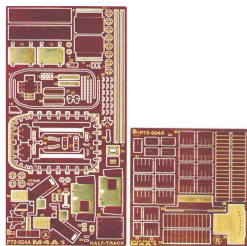

Part P72-004A 1/72 M4A1 Halftrack (Hasegawa)

Cena :

72,00 PLN

Producent : **Part (Poland)**

Dostępność : **Jest**

Stan magazynowy : **bardzo wysoki**

Średnia ocena : **brak recenzji**

Part P72004A M4A1 Halftrack (1/72)

Najwyższej jakości elementy fototrawione do modelu **HASEGAWA**

Zestaw zawiera:

- 2 arkusz blaszki miedzianej
- szczegółową instrukcję składania

Producent: **PART** (Polska)

DETAIL SET FOR PLASTIC KIT
"Part" (0-42) 640-40-76
www.part.pl

1:72 scale detail set for HASEGAWA kit

UWAGA
Elementy fototrawione należy przyklejać klejami cyanoakrylowymi. Pracę wykonywać w miejscu dobrze wentylowanym. Nie wdychać oparów kleju. Po skończonej pracy umyć ręce.