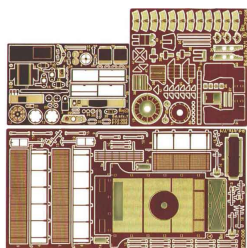

Part P72-006 1/72 Sd.Kfz.7 with 4x20mm AA Gun (Hasegawa)**Cena :****92,00 PLN**Producent : **Part (Poland)**Dostępność : **Jest**Stan magazynowy : **bardzo wysoki**Średnia ocena : **brak recenzji****Part P72006 Sd.Kfz.7 with 4x20mm AA Gun (1/72)***Najwyższej jakości elementy fototrawione do modelu **HASEGAWA***

Zestaw zawiera:

- 3 arkusze blazki miedzianej
- arkusik przezroczystej folii
- szczegółową instrukcję składania

Producent: **PART** (Polska)

Part

ELEMENTY FOTOTRAWIONE
DO MODELI PLASTIKOWYCH

Sd.kfz.7/1 4x20mm

P72-006

DETAIL SET FOR PLASTIC KIT

1:72 scale detail set for HASEGAWA kit

Part (0-42) 640-40-76

www.part.pl

UWAGA

Elementy fototrawione należy przyklejać klejarem cyanoakrylowym. Placę wykonywać w miejscu dobrze wentylowanym. Nie wdychać oparów kleju. Po zakończonej pracy umyć ręce.