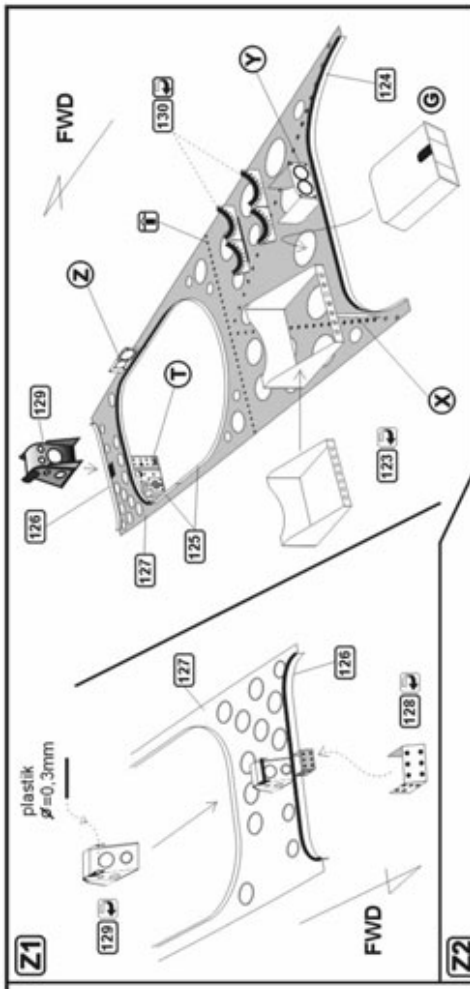

## Part S48-140 1/48 PZL-23 Karaś (Mirage)

**Cena :**

**153,00 PLN**

Producent : **Part (Poland)**

Dostępność : **Jest**

Stan magazynowy : **bardzo wysoki**

Średnia ocena : **brak recenzji**

**Part S48140 - PZL-23 Karaś (elementy fototrawione 1/48)**

*Najwyższej jakości elementy fototrawione do modeli firmy **Mirage**.*

Zestaw zawiera:

- 4 arkusze blaszki miedzianej
- film z tablicą przyrządów
- szczegółową instrukcję składania.

Producent: **PART** (Polska)

## PZL P.23 Karaś

DETAIL SET FOR PLASTIC KIT

1:48 scale detail set for **Mirage** kit

PO DRUGIEJ STRONIE  
OPPOSITE SIDE

ZAGIĄĆ  
BEND

ODCIĄĆ  
REMOVE

TŁOCZYĆ  
PRESS

Polecamy!