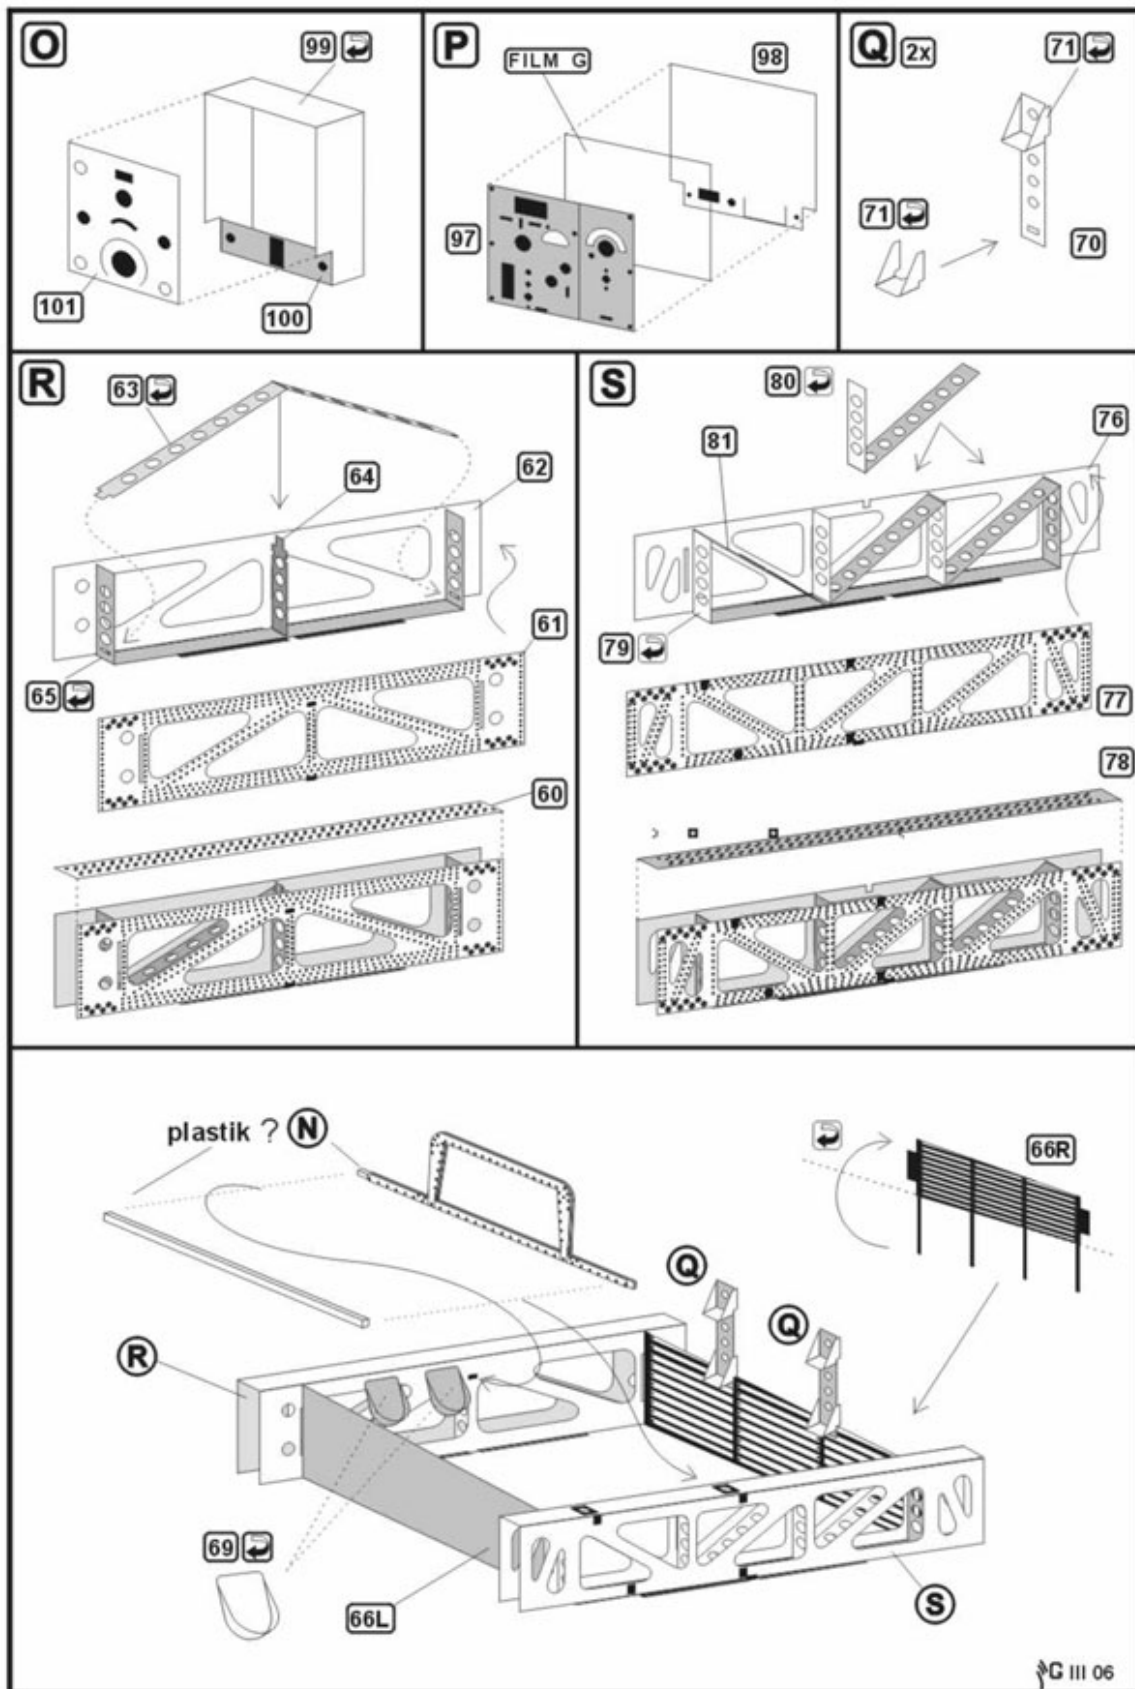

Najwyższej jakości elementy fototrawione do modeli firmy **Mirage**.

Zestaw zawiera:

- 4 arkusze blaszki miedzianej
- film z tablicą przyrządów
- szczegółową instrukcję składania.

Producent: **PART** (Polska)

PZL P.23 Karaś

DETAIL SET FOR PLASTIC KIT

1:48 scale detail set for **Mirage** kit

Polecamy!