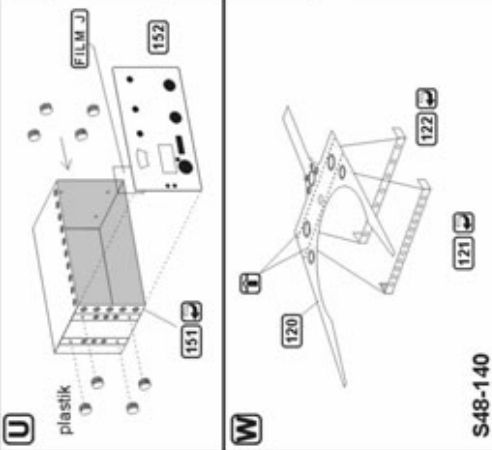

*Najwyższej jakości elementy fototrawione do modeli firmy **Mirage**.*

Zestaw zawiera:

- 4 arkusze blaszki miedzianej
- film z tablicą przyrządów
- szczegółową instrukcję składania.

Producent: **PART** (Polska)

## PZL P.23 Karaś

DETAIL SET FOR PLASTIC KIT

1:48 scale detail set for **Mirage** kit

PO DRUGIEJ STRONIE  
OPPOSITE SIDE

ZAGIĄĆ  
BEND

ODCIĄĆ  
REMOVE

TŁOCZYĆ  
PRESS

Polecamy!