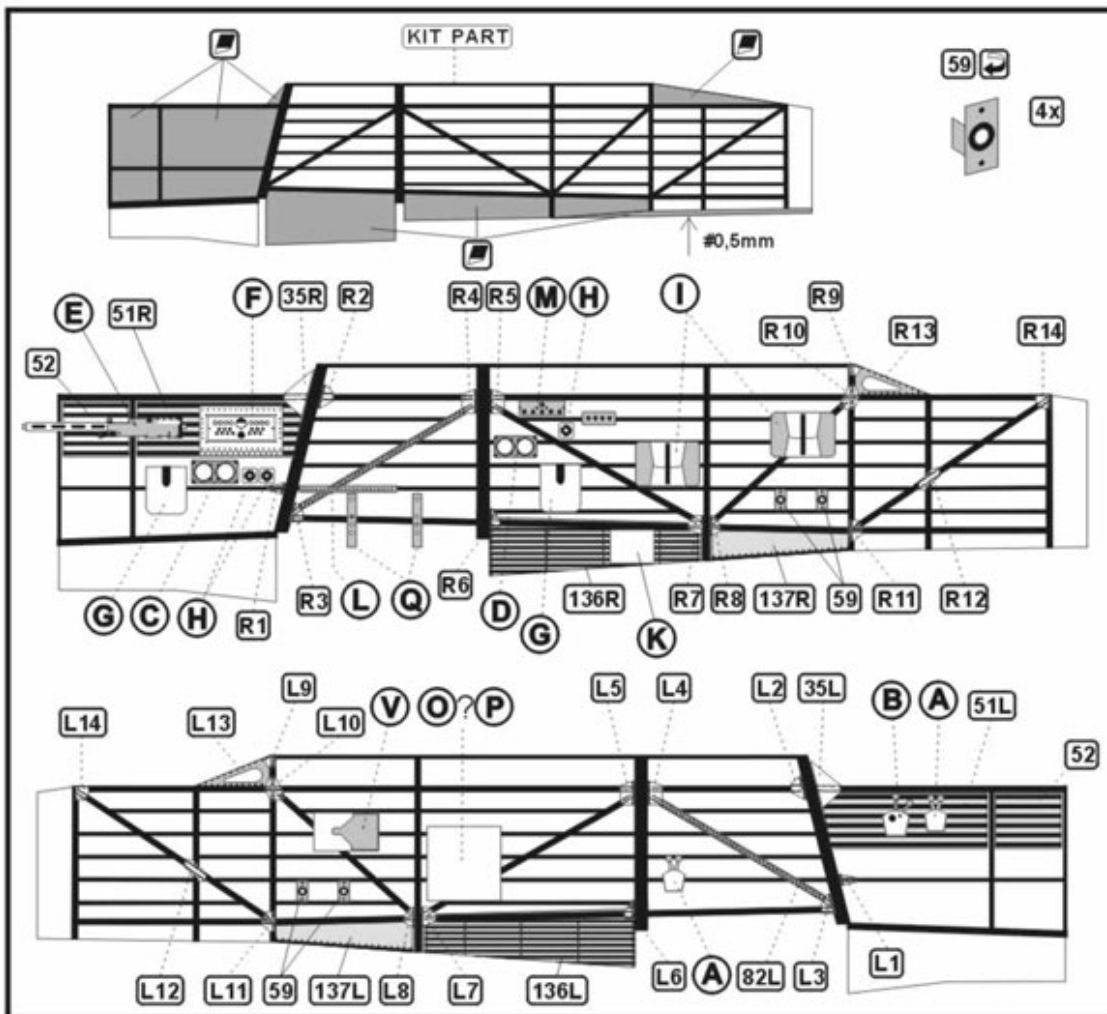

Najwyższej jakości elementy fototrawione do modeli firmy **Mirage**.

Zestaw zawiera:

- 4 arkusze blaszki miedzianej
- film z tablicą przyrządów
- szczegółową instrukcję składania.

Producent: **PART** (Polska)

PZL P.23 Karaś

DETAIL SET FOR PLASTIC KIT

1:48 scale detail set for **Mirage** kit

Polecamy!