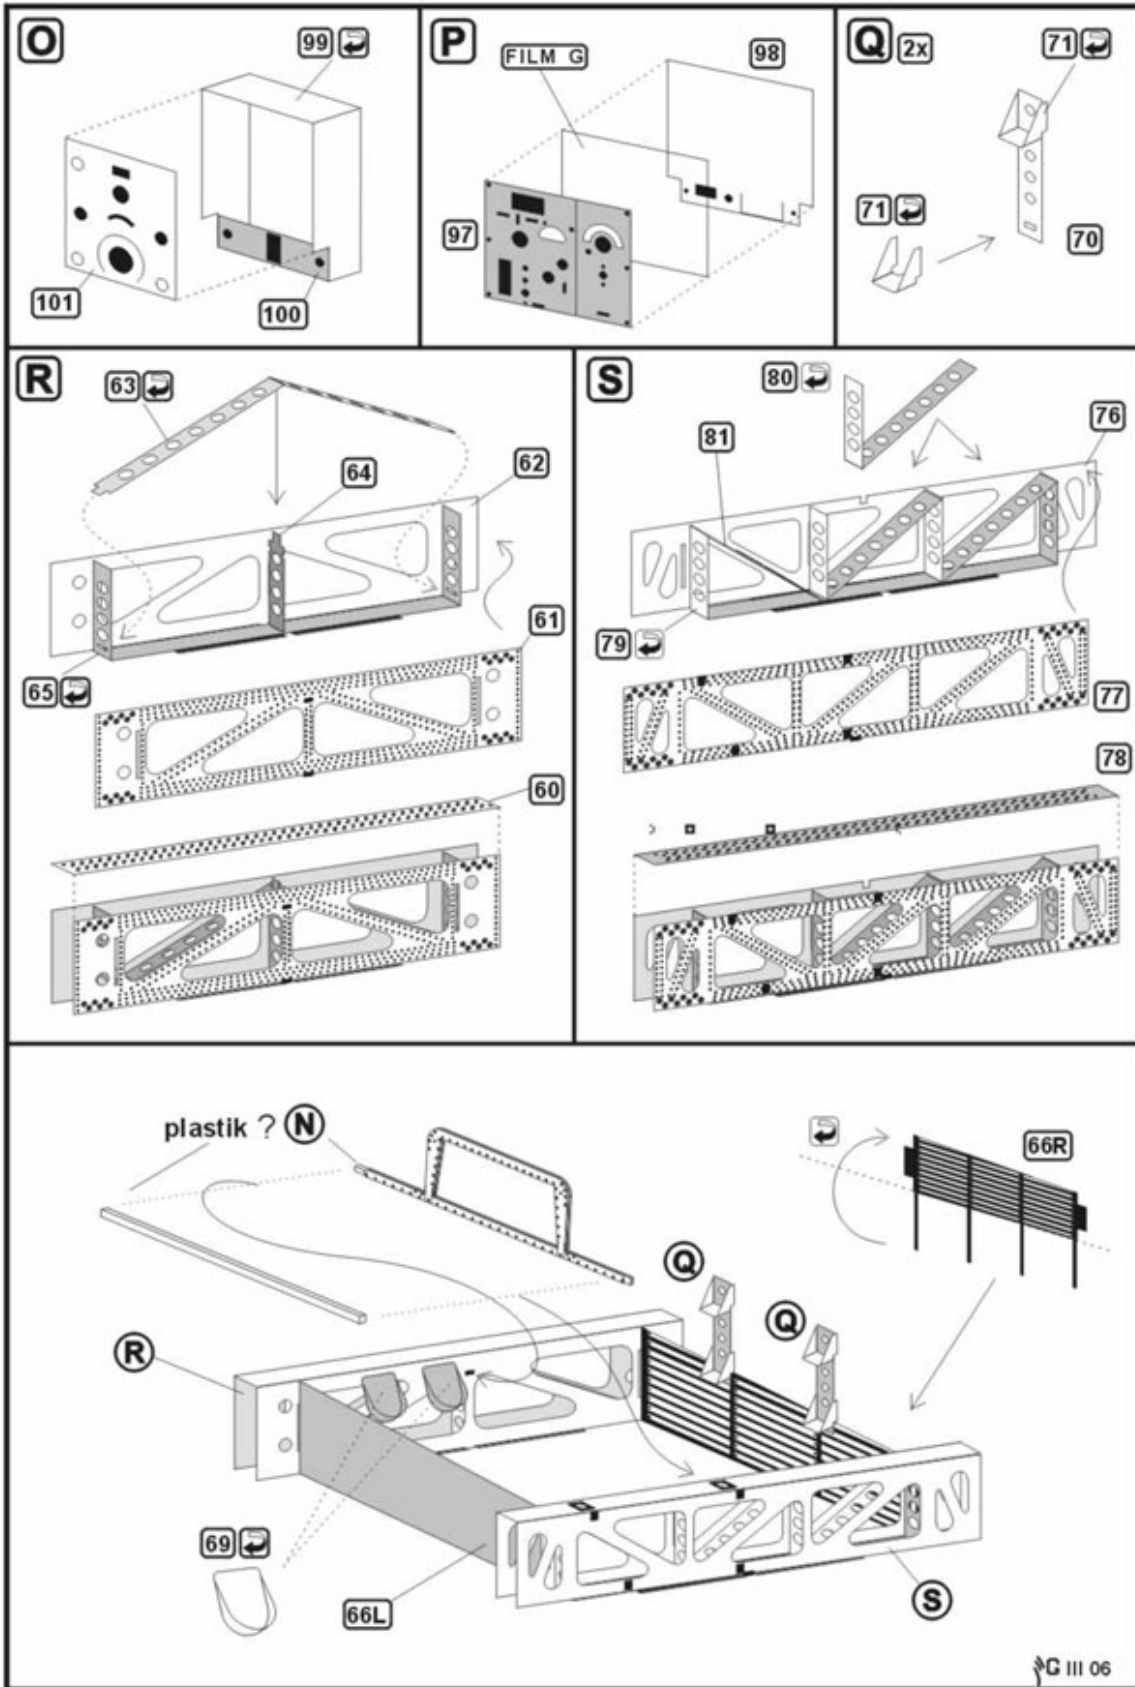

*Najwyższej jakości elementy fototrawione do modeli firmy **Mirage**.*

Zestaw zawiera:

- 4 arkusze blaszki miedzianej
- film z tablicą przyrządów
- szczegółową instrukcję składania.

Producent: **PART** (Polska)

## PZL P.23 Karaś

DETAIL SET FOR PLASTIC KIT

1:48 scale detail set for **Mirage** kit

PO DRUGIEJ STRONIE  
OPPOSITE SIDE

ZAGIĄĆ  
BEND

ODCIĄĆ  
REMOVE

TŁOCZYĆ  
PRESS

Polecamy!