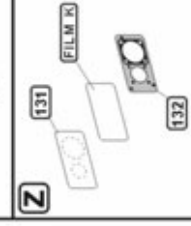

*Najwyższej jakości elementy fototrawione do modeli firmy **Mirage**.*

Zestaw zawiera:

- 4 arkusze blaszki miedzianej
- film z tablicą przyrządów
- szczegółową instrukcję składania.

Producent: **PART** (Polska)

## PZL P.23 Karaś

DETAIL SET FOR PLASTIC KIT

1:48 scale detail set for **Mirage** kit

PO DRUGIEJ STRONIE  
OPPOSITE SIDE

ZAGIĄĆ  
BEND

ODCIĄĆ  
REMOVE

TŁOCZYĆ  
PRESS

Polecamy!