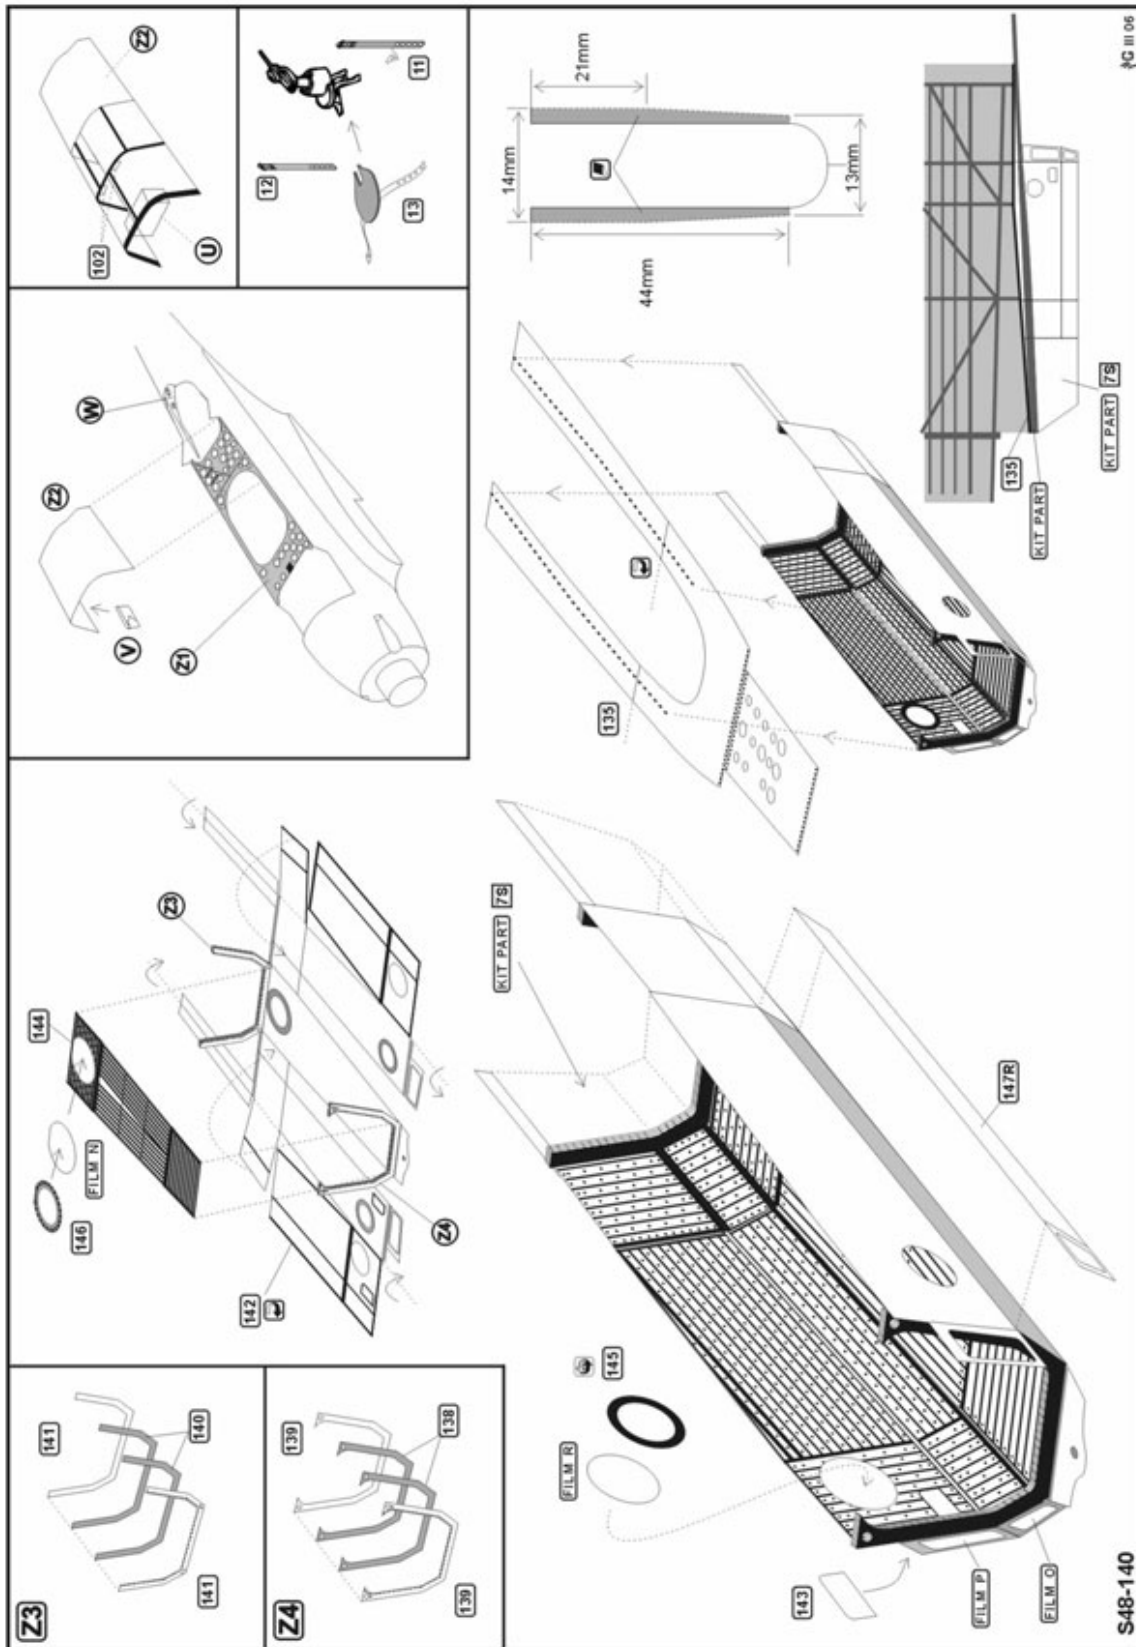

Najwyższej jakości elementy fototrawione do modeli firmy **Mirage**.

Zestaw zawiera:

- 4 arkusze blaszki miedzianej
- film z tablicą przyrządów
- szczegółową instrukcję składania.

Producent: **PART** (Polska)

PZL P.23 Karaś

DETAIL SET FOR PLASTIC KIT

1:48 scale detail set for **Mirage** kit

Polecamy!