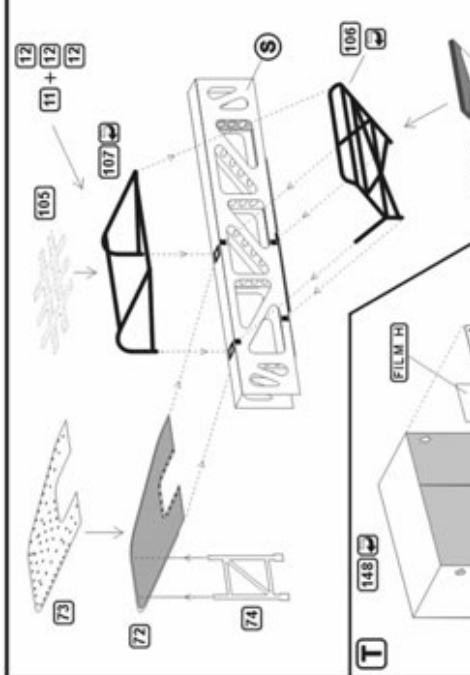

*Najwyższej jakości elementy fototrawione do modeli firmy **Mirage**.*

Zestaw zawiera:

- 4 arkusze blaszki miedzianej
- film z tablicą przyrządów
- szczegółową instrukcję składania.

Producent: **PART** (Polska)

## PZL P.23 Karaś

DETAIL SET FOR PLASTIC KIT

1:48 scale detail set for **Mirage** kit

PO DRUGIEJ STRONIE  
OPPOSITE SIDE

ZAGIĄĆ  
BEND

ODCIĄĆ  
REMOVE

TŁOCZYĆ  
PRESS

Polecamy!