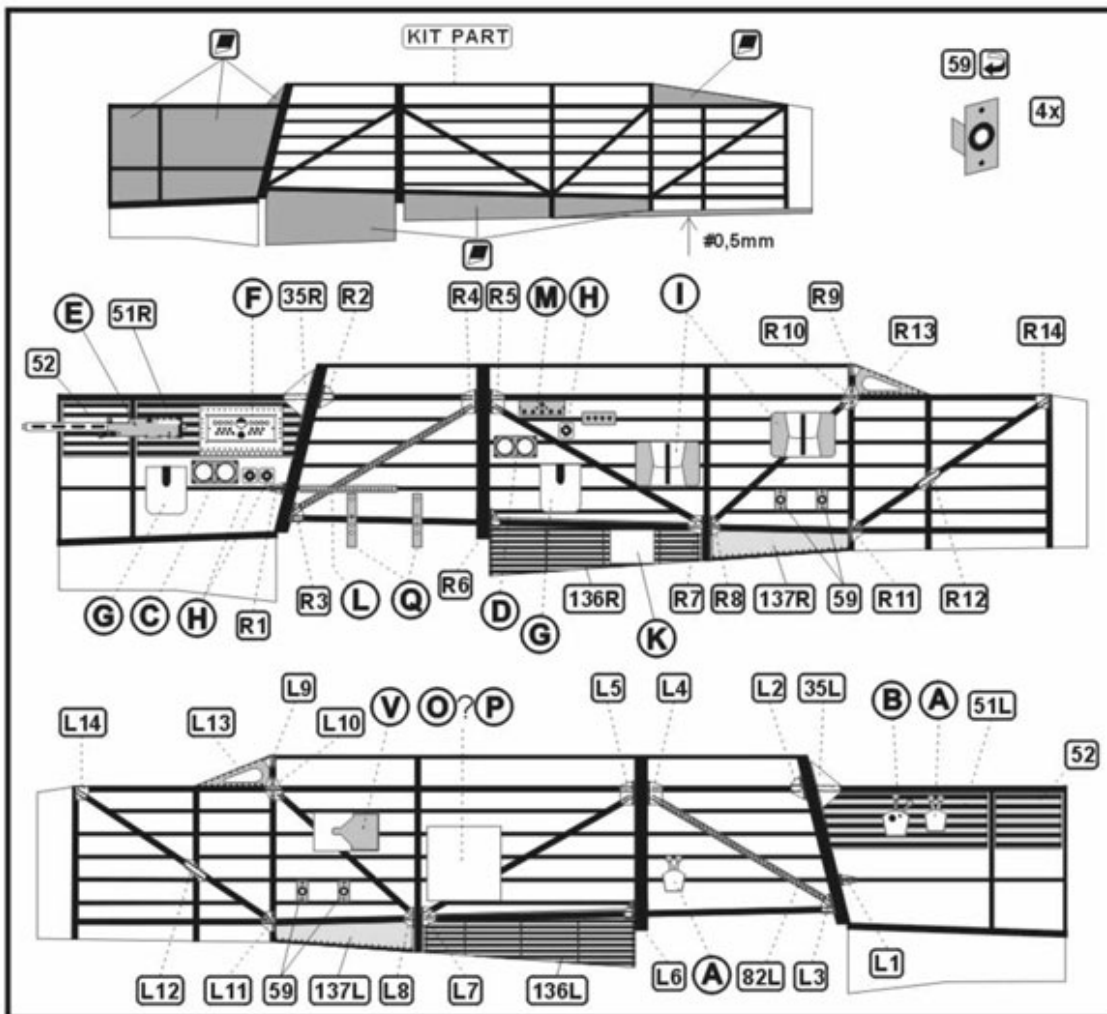

*Najwyższej jakości elementy fototrawione do modeli firmy **Mirage**.*

Zestaw zawiera:

- 4 arkusze blaszki miedzianej
- film z tablicą przyrządów
- szczegółową instrukcję składania.

Producent: **PART** (Polska)

## PZL P.23 Karaś

DETAIL SET FOR PLASTIC KIT

1:48 scale detail set for **Mirage** kit

PO DRUGIEJ STRONIE  
OPPOSITE SIDE

ZAGIĄĆ  
BEND

ODCIĄĆ  
REMOVE

TŁOCZYĆ  
PRESS

Polecamy!