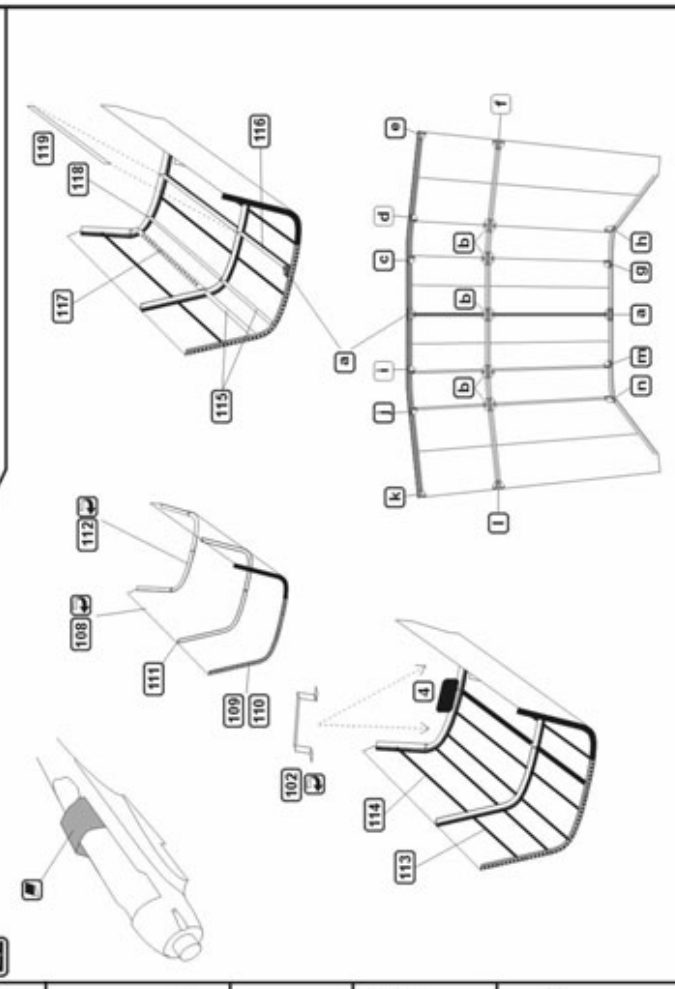

*Najwyższej jakości elementy fototrawione do modeli firmy **Mirage**.*

Zestaw zawiera:

- 4 arkusze blaszki miedzianej
- film z tablicą przyrządów
- szczegółową instrukcję składania.

Producent: **PART** (Polska)

## PZL P.23 Karaś

DETAIL SET FOR PLASTIC KIT

1:48 scale detail set for **Mirage** kit

PO DRUGIEJ STRONIE  
OPPOSITE SIDE

ZAGIĄĆ  
BEND

ODCIĄĆ  
REMOVE

TŁOCZYĆ  
PRESS

Polecamy!