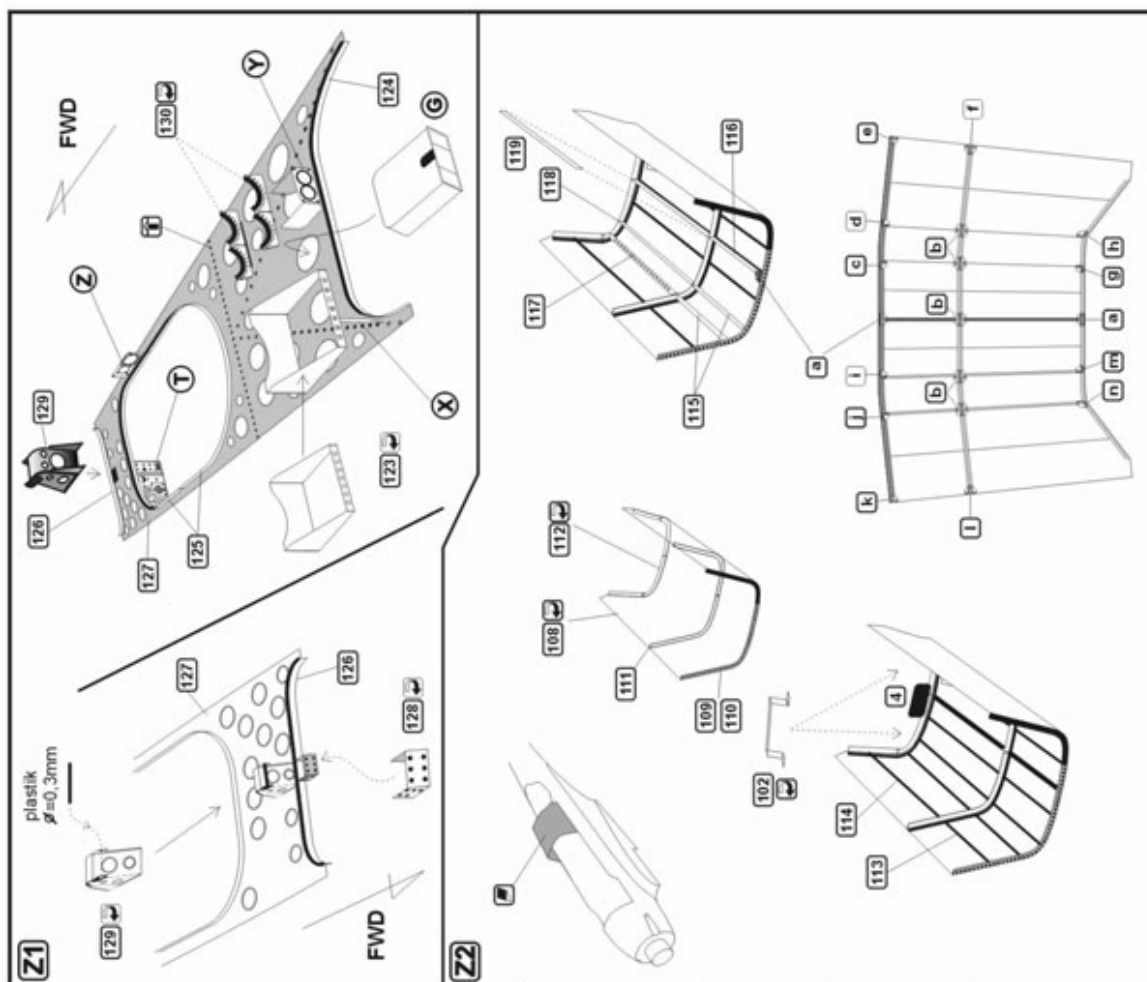

Part S48-140 1/48 PZL-23 Karaś (Mirage)

Cena :

153,00 PLN

Producent : **Part (Poland)**

Dostępność : **Jest**

Stan magazynowy : **bardzo wysoki**

Średnia ocena : **brak recenzji**

Part S48140 - PZL-23 Karaś (elementy fototrawione 1/48)

Najwyższej jakości elementy fototrawione do modeli firmy **Mirage**.

Zestaw zawiera:

- 4 arkusze blaszki miedzianej
- film z tablicą przyrządów
- szczegółową instrukcję składania.

Producent: **PART** (Polska)

PZL P.23 Karaś

DETAIL SET FOR PLASTIC KIT

1:48 scale detail set for **Mirage** kit

Polecamy!