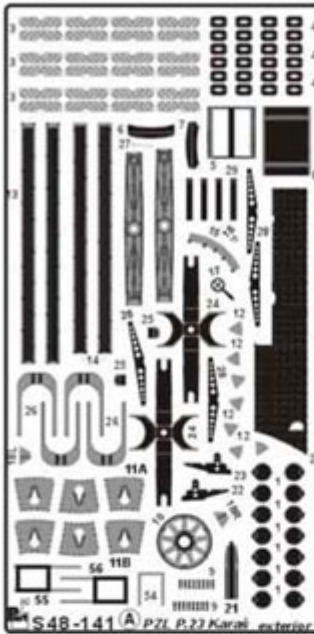

Part S48-141 1/48 PZL-23 Karas exterior (Mirage)

Cena :

72,00 PLN

Producent : **Part (Poland)**

Dostępność : **Jest**

Stan magazynowy : **bardzo wysoki**

Średnia ocena : **brak recenzji**

Part S48141 - PZL-23 Karaś elementy zewnętrzne (elementy fototrawione 1/48)

Najwyższej jakości elementy fototrawione do modeli firmy **Mirage**.

Zestaw zawiera:

- 2 arkusze blaszki miedzianej
- szczegółową instrukcję składania.

Producent: **PART** (Polska)

S48-141

Part

ELEMENTY FOTOTRAWIONE
DO MODELI PLASTIKOWYCH

PZL P.23 Karaś

elementy zew.
exterior

DETAIL SET FOR PLASTIC KIT
"Part" (0-42) 640-40-76
www.part.pl

1:48 scale detail set for **Mirage** kit

PO DRUGIEJ STRONIE
OPPOSITE SIDE

ZAGIĄĆ
BEND

ODCIAĆ
REMOVE

TŁOCZYĆ
PRESS