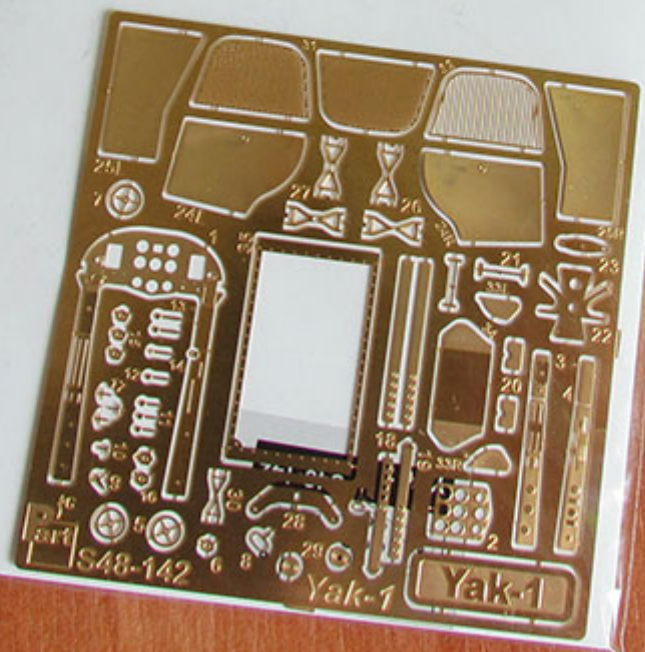

Najwyższej jakości elementy fototrawione do modeli firmy **Eduard lub Accurate Miniatures**.

Zestaw zawiera:

- 1 arkusz blaszki miedzianej
- film
- szczegółową instrukcję składania.
- Producent: **PART** (Polska)

Polecamy!

DETAIL SET
PLASTIC KIT

Jak-1

S48-142

DO WALORYZACJI MODELI PLASTIKOWYCH

ELEMENTY

Part

ELEMENTY FOTOTRAWIONE
DO MODELI PLASTIKOWYCH

S48-142

Yak-1

1:48 scale detail set for **Eduard** kit
Accurate Miniatures

DETAIL SET FOR PLASTIC KIT
"Part" (0-42) 640-40-76
www.part.pl

PO DRUGIEJ STRONIE
OPPOSITE SIDE

ZAGIĄC
BEND

ODCIĄC
REMOVE