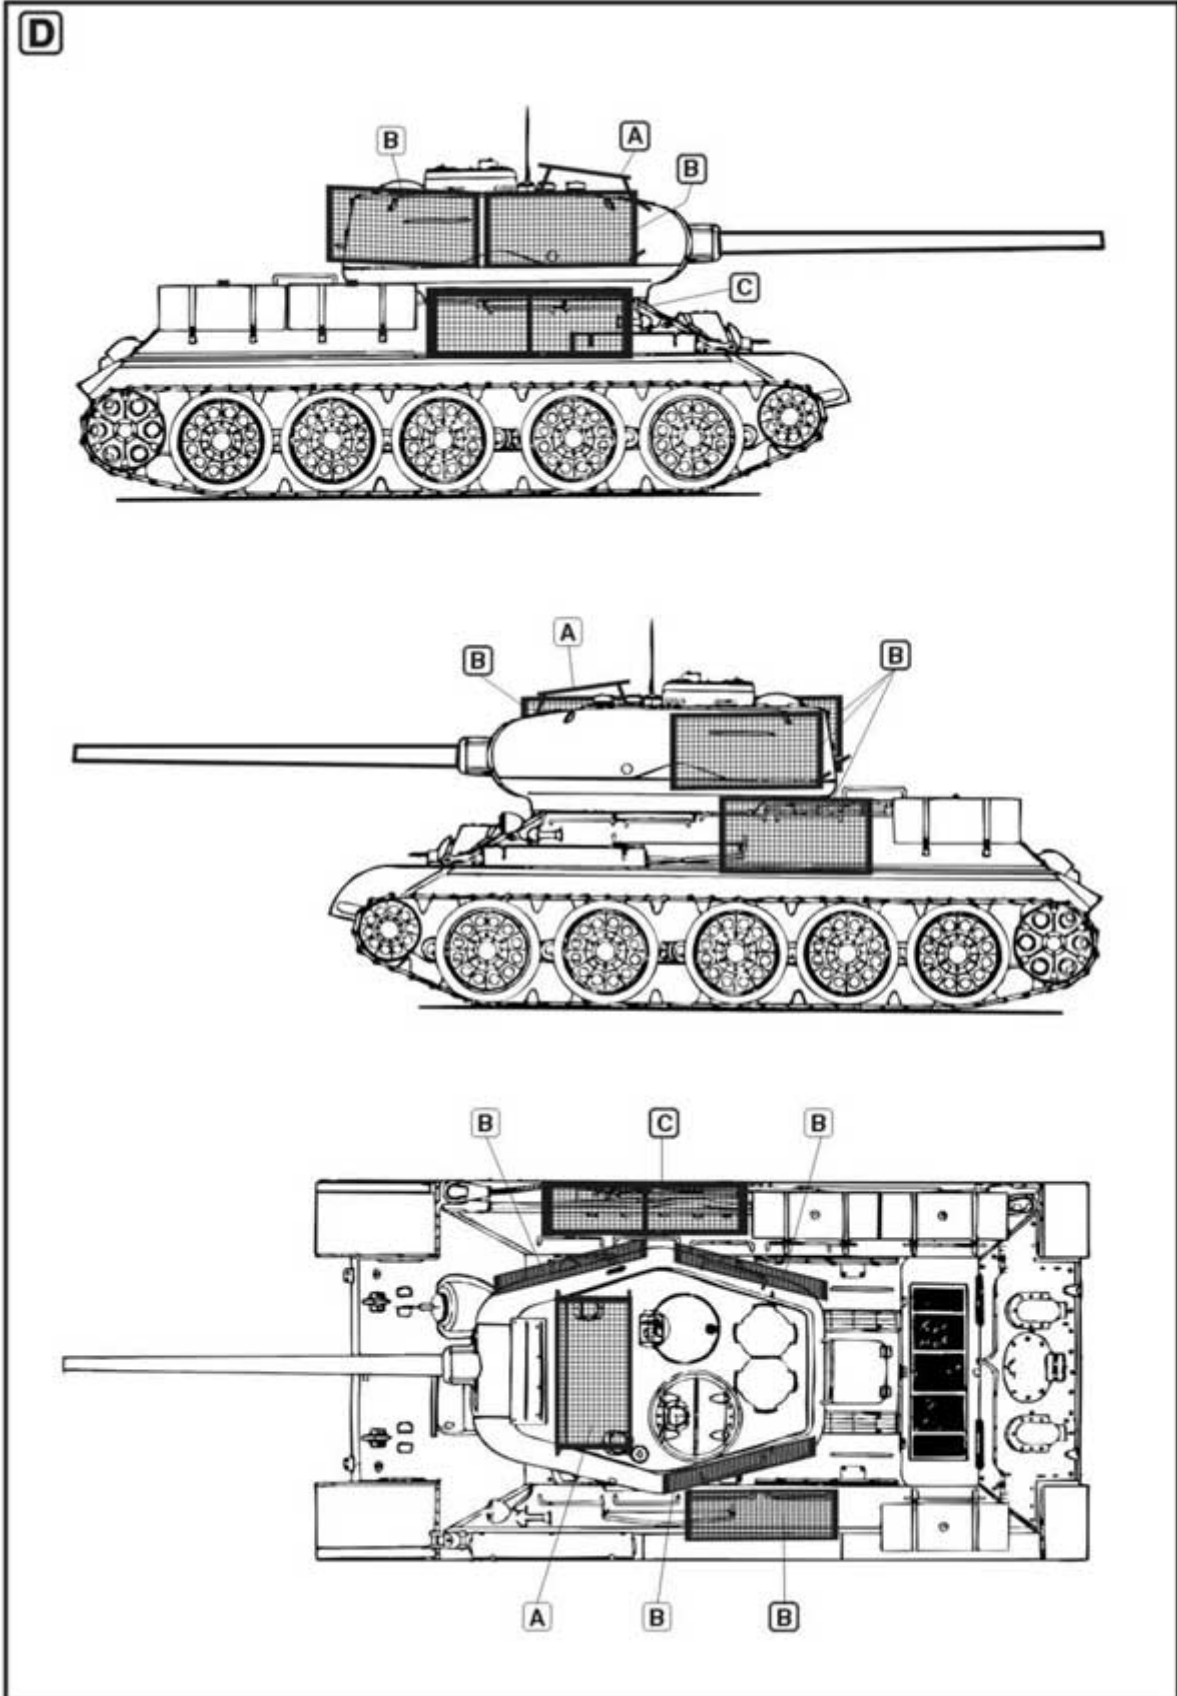

Part (Polska - Sklep modelarski Jadar-Model. Elementy waloryzujące do modeli plastikowych - PART Polska.