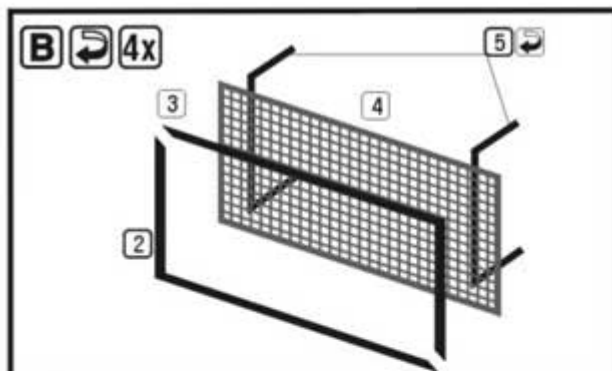

DETAIL SET FOR PLASTIC KIT

Part (0-42) 640-40-76

www.part.pl

1:35 scale detail set for all models

UWAGA

CAUTION

PO DRUGIEJ STRONIE
OPPOSITE SIDE

ODCIĄĆ
REMOVE

ZAGIAĆ
BEND