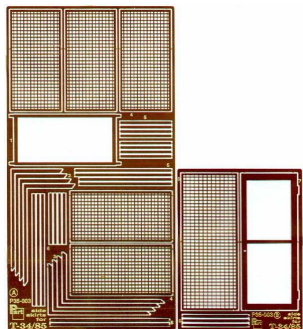

## Part P35-003 1/35 Osłony boczne do T-34/85, Berlin 1945

**Cena :**

**72,00 PLN**

Producent : **Part (Poland)**

Dostępność : **Jest**

Stan magazynowy : **bardzo wysoki**

Średnia ocena : **brak recenzji**

### Part P35003 Osłony boczne do T-34/85, Berlin 1945 (1/35)

Najwyższej jakości elementy fototrawione do modeli **plastikowych**

Zestaw zawiera:

- 2 arkusze blaszki miedzianej
- szczegółową instrukcję składania

Producent: **PART** (Polska)

**DETAIL SET FOR PLASTIC KIT**  
\*Part\* (0-42) 640-40-76  
[www.part.pl](http://www.part.pl)

**1:35** scale detail set for all models

**UWAGA**  
Elementy fototrawione należy przyklejać klejami cyjanoakrylowymi. Pracę wykonywać w miejscach dobrze wentylowanych. Nie wdychać oparów kleju. Po skończonej pracy umyć ręce.

ODCIĄĆ  
REMOVE

ZAGIAĆ  
BEND

Part (Polska - Sklep modelarski Jadar-Model. Elementy waloryzujące do modeli plastikowych - PART Polska.