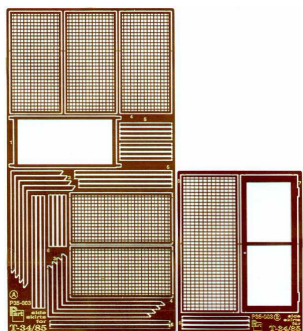

Part P35-003 1/35 Osłony boczne do T-34/85, Berlin 1945

Cena :

72,00 PLN

Producent : **Part (Poland)**

Dostępność : **Jest**

Stan magazynowy : **bardzo wysoki**

Średnia ocena : **brak recenzji**

Part P35003 Osłony boczne do T-34/85, Berlin 1945 (1/35)

Najwyższej jakości elementy fototrawione do modeli **plastikowych**

Zestaw zawiera:

- 2 arkusze blaszki miedzianej
- szczegółową instrukcję składania

Producent: **PART** (Polska)

DETAIL SET FOR PLASTIC KIT

Part (0-42) 640-40-76

www.part.pl

1:35 scale detail set for all models

UWAGA

Elementy fototrawione należy przyklejać klejami cyjanoakrylowymi. Pracę wykonywać w miejscu dobrze wentylowanym. Nie wdychać oparów kleju. Po skończonej pracy umyć ręce.

ODCIĄĆ
REMOVE

ZAGIAĆ
BEND

Part (Polska - Sklep modelarski Jadar-Model. Elementy waloryzujące do modeli plastikowych - PART Polska.