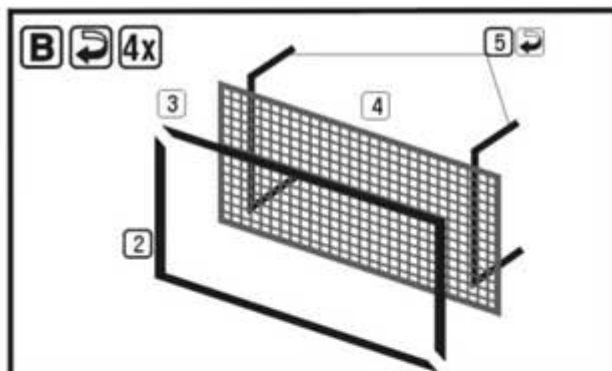

DETAIL SET FOR PLASTIC KIT
Part (0-42) 640-40-76
www.part.pl

1:35 scale detail set for all models

UWAGA

CAUTION

PO DRUGIEJ STRONIE
OPPOSITE SIDE

ODCIĄĆ
REMOVE

ZAGIAĆ
BEND