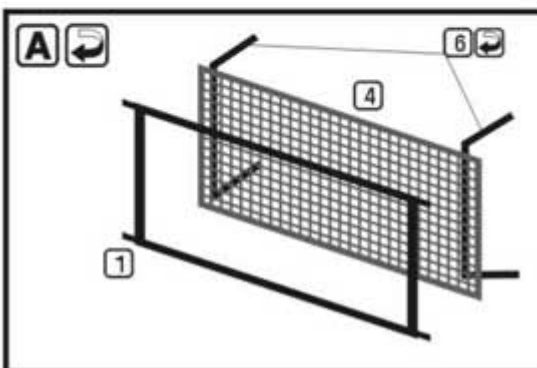

DETAIL SET FOR PLASTIC KIT

Part (0-42) 640-40-76

www.part.pl

1:35 scale detail set for all models

UWAGA

CAUTION

PO DRUGIEJ STRONIE
OPPOSITE SIDE

ODCIĄĆ
REMOVE

ZAGIAĆ
BEND