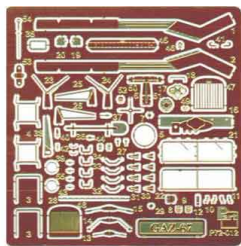

Part P72-012 1/72 GAZ 67 (FORT)

Cena :

26,00 PLN

Producent : **Part (Poland)**

Dostępność : **Jest**

Stan magazynowy : **bardzo wysoki**

Średnia ocena : **brak recenzji**

Part P72012 GAZ 67 (1/72)

*Najwyższej jakości elementy fototrawione do modelu **FORT***

Zestaw zawiera:

- 1 arkusz blaszki miedzianej
- arkusik przezroczystej folii
- szczegółową instrukcję składania

Producent: **PART** (Polska)

PO DRUGIEJ STRONIE
OPPOSITE SIDE

ODCIĄĆ
REMOVE

ZAGIĄĆ
BEND

UWAGA

Elementy fototrawione należy przyklejać klejami cyanoakrylowymi. Prace wykonywać w miejscu dobrze wentylowanym. Nie wdychać oparów kleju. Po skończonej pracy umyć ręce.

CAUTION

Photo-etched parts can only be glued with cyanoacrylate glue. Work in a well ventilated area. Do not inhale vapors since these can be harmful. Wash your hands after using.