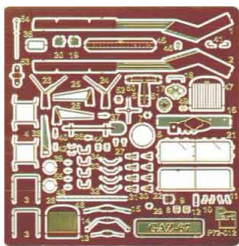

## Part P72-012 1/72 GAZ 67 (FORT)

**Cena :**

**26,00 PLN**

Producent : **Part (Poland)**

Dostępność : **Jest**

Stan magazynowy : **bardzo wysoki**

Średnia ocena : **brak recenzji**

### Part P72012 GAZ 67 (1/72)

*Najwyższej jakości elementy fototrawione do modelu **FORT***

Zestaw zawiera:

- 1 arkusz blaszki miedzianej
- arkusik przezroczystej folii
- szczegółową instrukcję składania

Producent: **PART** (Polska)

PO DRUGIEJ STRONIE  
OPPOSITE SIDE

ODCIĄĆ  
REMOVE

ZAGIĄĆ  
BEND

### UWAGA

Elementy fototrawione należy przyklejać klejami cyanoakrylowymi. Prace wykonywać w miejscu dobrze wentylowanym. Nie wdychać oparów kleju. Po skończonej pracy umyć ręce.