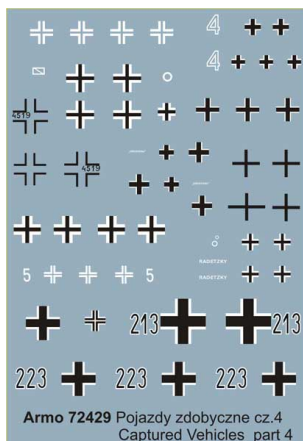

Armo 72429 1/72 Pojazdy zdobyczne cz.4 (kalkomania)

Cena :

16,00 PLN

Producent : **Jadar-Model**

Dostępność : **Jest**

Stan magazynowy : **bardzo wysoki**

Średnia ocena : **brak recenzji**

Armo 72429 1/72 Pojazdy zdobyczne cz.4 (kalkomania)

Wysokiej jakości kalkomanie do modeli plastikowych.

Oryginalne, historyczne malowania dla 12 różnych pojazdów zdobycznych, używanych przez Niemców:

1. T-20 Komsomolec. Jednostka nieznana. Front Wschodni.
2. T-70M. Jednostka nieznana. Front Wschodni.
3. T-26 model 1939. Jednostka nieznana. Front Wschodni.
4. T-26 model 1939. Jednostka nieznana. Front Wschodni.
5. T-34 model 1942. Dywizja Grenadierów Pancernych Brandenburg. Prusy Wschodnie, styczeń 1945.
6. BA-10. Jednostka nieznana. Front Wschodni.
7. KW-1 B. Jednostka nieznana. Front Wschodni.
8. T-34/76 model 1941. Jednostka nieznana. Front Wschodni.
9. T-34/76 model 1941. 7 Pułk Pancerny, 10 Dywizja Pancerna. Front Wschodni.
10. BA-3. Jednostka nieznana. Front Wschodni.
11. SU-85. 128 Batalion Niszczycieli Czołgów, 23 Dywizja Pancerna. Rumunia, lipiec 1944.
12. T-34/76 model 1943. 128 Batalion Niszczycieli Czołgów, 23 Dywizja Pancerna. Rumunia, lipiec 1944.

Wymiar kalkomanii: **9cm x 13cm**

Skala 1/72

Producent: **Jadar-Model** (Polska)