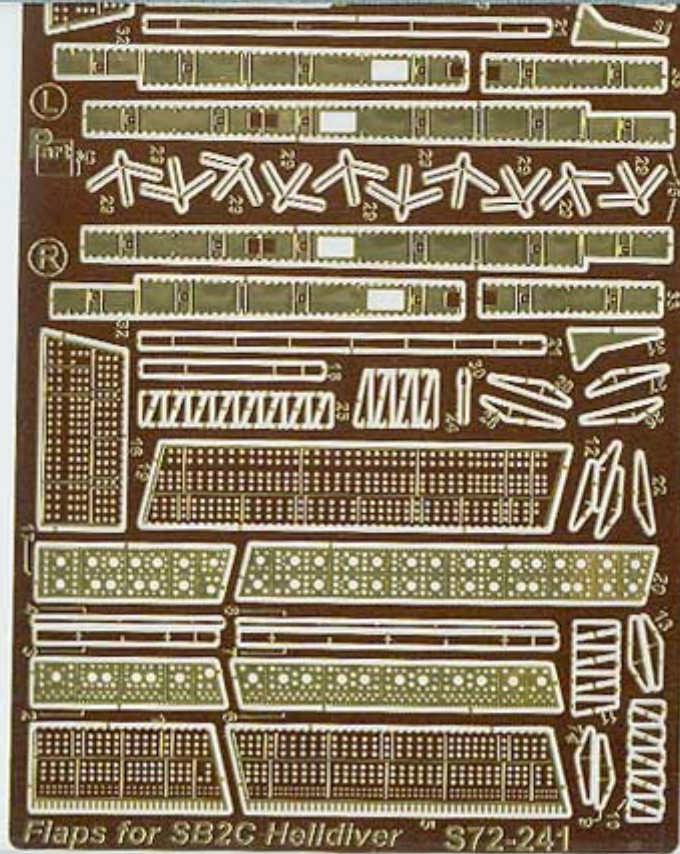

Part S72-241 1/72 SB2C-3,4,5 Helldiver - performowane klapy (Academy)

Cena :

49,00 PLN

Producent : **Part (Poland)**

Dostępność : **Jest**

Stan magazynowy : **bardzo wysoki**

Średnia ocena : **brak recenzji**

Part S72241 - SB2C-3,4,5 Helldiver - performowane klapy (elementy fototrawione 1/72)

Najwyższej jakości elementy fototrawione do modeli firmy **Academy**.

Zestaw zawiera:

- 1 arkusz blaszki miedzianej
- szczegółową instrukcję składania.

Producent: **PART** (Polska)

**DETAIL SET
FOR
PLASTIC KIT**

AMT
© 2012

perforated flaps **S72-241**
-SB2C-3,4,5 Helldiver-

**ELEMENTY
DO WALORYZACJI MODELI PLASTIKOWYCH**

Flaps for SB2C Helldiver S72-241