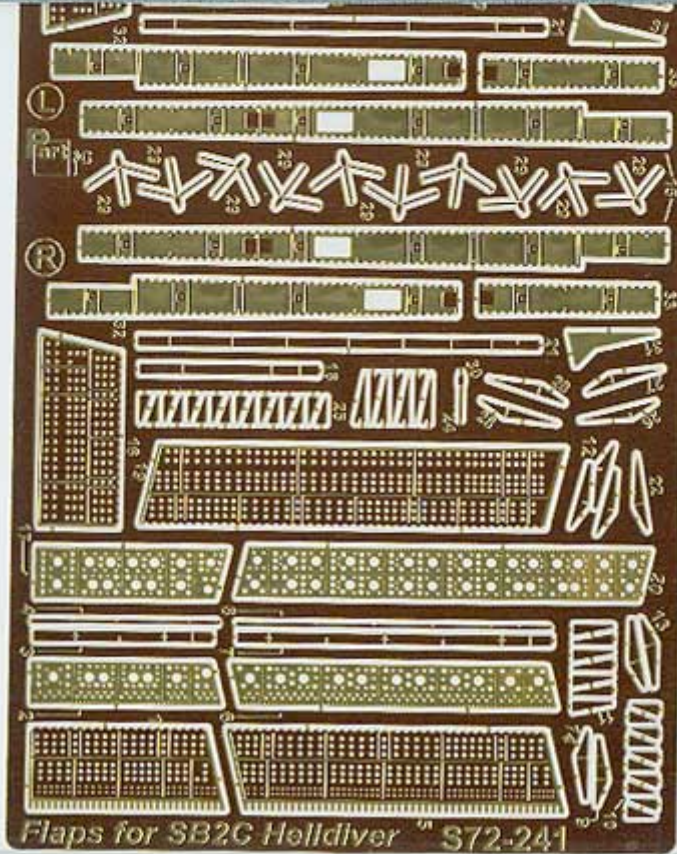

## Part S72-241 1/72 SB2C-3,4,5 Helldiver - performowane klapy (Academy)

**Cena :**

**49,00 PLN**

Producent : **Part (Poland)**

Dostępność : **Jest**

Stan magazynowy : **bardzo wysoki**

Średnia ocena : **brak recenzji**

### Part S72241 - SB2C-3,4,5 Helldiver - performowane klapy (elementy fototrawione 1/72)

Najwyższej jakości elementy fototrawione do modeli firmy **Academy**.

Zestaw zawiera:

- 1 arkusz blaszki miedzianej
- szczegółową instrukcję składania.

Producent: **PART** (Polska)

**DETAIL SET  
FOR  
PLASTIC KIT**

AMT  
© 2012

perforated flaps **S72-241**  
**-SB2C-3,4,5 Helldiver-**

**ELEMENTY  
DO WALORYZACJI MODELI PLASTIKOWYCH**

Flaps for SB2C Helldiver™ S72-241