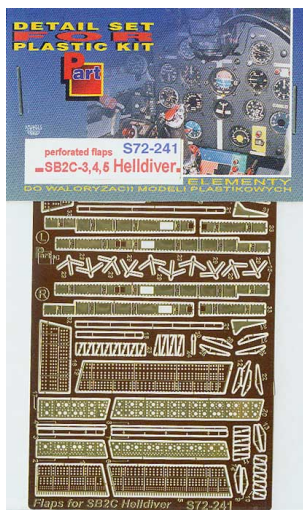

Part S72-241 1/72 SB2C-3,4,5 Helldiver - performowane klapy (Academy)

Cena :

49,00 PLN

Producent : **Part (Poland)**

Dostępność : **Jest**

Stan magazynowy : **bardzo wysoki**

Średnia ocena : **brak recenzji**

Part S72241 - SB2C-3,4,5 Helldiver - performowane klapy (elementy fototrawione 1/72)

Najwyższej jakości elementy fototrawione do modeli firmy **Academy**.

Zestaw zawiera:

- 1 arkusz blaszki miedzianej
- szczegółową instrukcję składania.

Producent: **PART** (Polska)

**DETAIL SET
FOR
PLASTIC KIT**

AMT
© 2012

perforated flaps **S72-241**
-SB2C-3,4,5 Helldiver-

**ELEMENTY
DO WALORYZACJI MODELI PLASTIKOWYCH**

Flaps for SB2C Helldiver S72-241