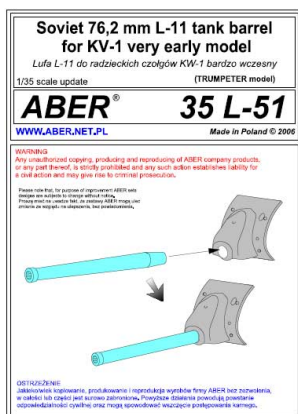

**Aber 35L51 - Lufa działa do KV-1 (bardzo wczesny model) (1/35)****Cena :****36,00 PLN**Producent : **Aber**Dostępność : **Na zamówienie (Oczekiwanie: 2-4 tygodnie)**Stan magazynowy : **bardzo wysoki**Średnia ocena : **brak recenzji**

\*\*\*\*\*

**Aber 35L51 - Lufa działa do KV-1 (bardzo wczesny model) (1/35)  
76,2mm L-11**

Wysokiej jakości toczona, metalowa lufa działa do modeli plastikowych..

Producent: **ABER** (Polska)

Polecamy!