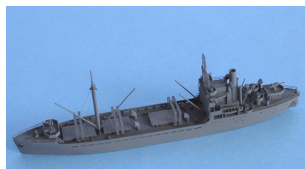

## Niko Model 7028 1/700 Japoński stawiacz min HIJMS Minoo 1945

**Cena :**

**140,00 PLN**

Producent : **Niko Model**

Dostępność : **Na zamówienie (Oczekiwanie: 3~7 dni)**

Stan magazynowy : **bardzo wysoki**

### Niko Model 7028 - Japoński stawiacz min HIJMS Minoo 1945 (1/700)

Wysokiej jakości model żywiczny do sklejania. Seria "do linii wodnej".

Zestaw zawiera elementy fototrawione do wykonania detali oraz szczegółową instrukcję składania.