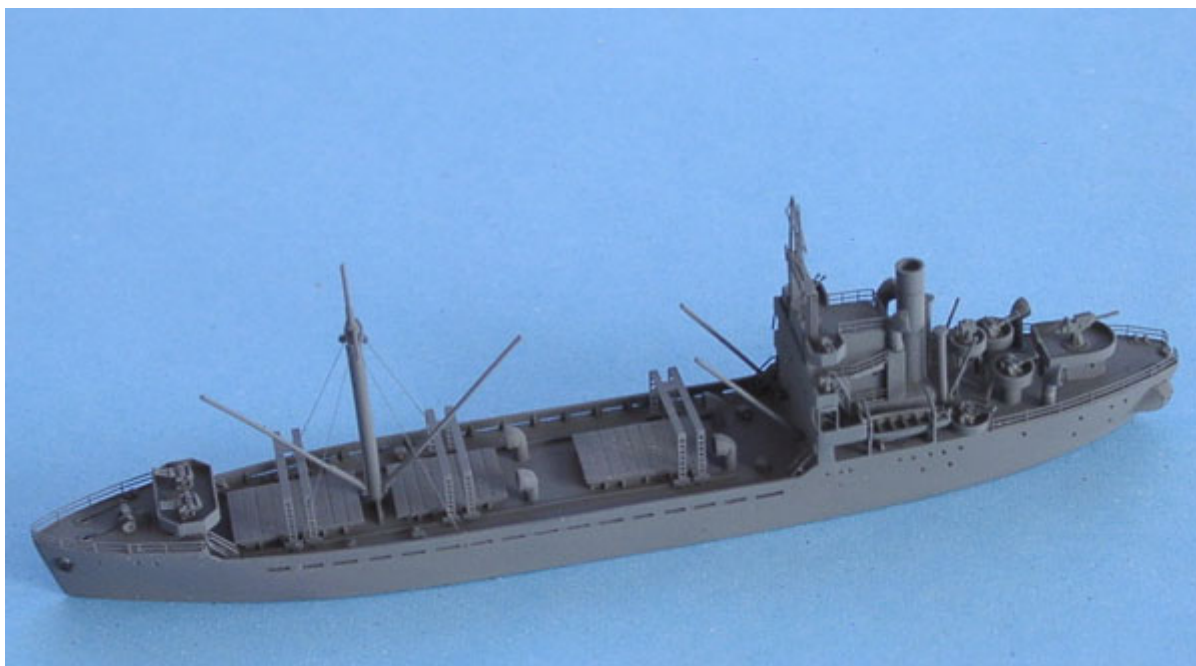

## Niko Model 7028 1/700 Japoński stawiacz min HIJMS Minoo 1945

**Cena :**

**140,00 PLN**

Producent : **Niko Model**

Dostępność : **Na zamówienie (Oczekiwanie: 3~7 dni)**

Stan magazynowy : **bardzo wysoki**

### Niko Model 7028 - Japoński stawiacz min HIJMS Minoo 1945 (1/700)

Wysokiej jakości model żywiczny do sklejania. Seria "do linii wodnej".

Zestaw zawiera elementy fototrawione do wykonania detali oraz szczegółową instrukcję składania.