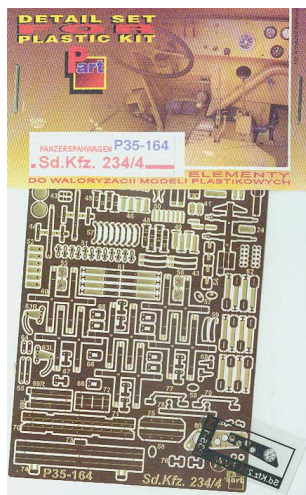

Part P35-164 1/35 Sd.Kfz.234/4 Panzerspahwagen (Dragon)

Cena :

225,00 PLN

Producent : **Part (Poland)**

Dostępność : **Jest**

Stan magazynowy : **bardzo wysoki**

Średnia ocena : **brak recenzji**

Part P35164 - Sd.Kfz.234/4 Panzerspahwagen (1/35)

Najwyższej jakości elementy fototrawione do modeli firmy **Dragon**.

Zestaw zawiera:

- 6 arkuszy blaszki miedzianej
- film
- szczegółową instrukcję składania

Producent: **PART** (Polska)

Polecamy!

**DETAIL SET
PLASTIC KIT**

PANZERSPAHWAGEN **P35-164**
Sd.Kfz. 234/4

ELEMENTY DO WALORYZACJI MODELI PLASTIKOWYCH