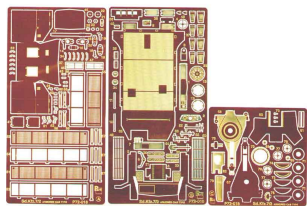

Part P72-018 1/72 Sd.Kfz.7/2 z opancerzoną kabiną (Hasegawa)**Cena :****92,00 PLN**Producent : **Part (Poland)**Dostępność : **Jest**Stan magazynowy : **bardzo wysoki**Średnia ocena : **brak recenzji****Part P72018 SdKfz.7/2 with armored cab (1/72)***Najwyższej jakości elementy fototrawione do modelu **HASEGAWA***

Zestaw zawiera:

- 3 arkusze blaszki miedzianej
- arkusik przezroczystej folii
- szczegółową instrukcję składania

Producent: **PART** (Polska)

DETAIL SET FOR PLASTIC KIT
"Part" (0-42) 640-40-76
www.part.pl

1:72 scale detail set for **HASEGAWA** kit

UWAGA

Elementy fototrawione należy przyklejać klejem cyanoakrylowym. Pracę wykonywać w miejscu dobrze wentylowanym. Nie wdychać oparów kleju. Po zakończeniu pracy umyć ręce.