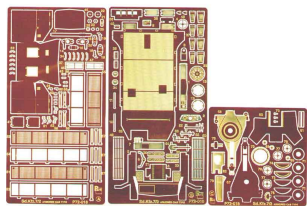

Part P72-018 1/72 Sd.Kfz.7/2 z opancerzoną kabiną (Hasegawa)**Cena :****92,00 PLN**Producent : **Part (Poland)**Dostępność : **Jest**Stan magazynowy : **bardzo wysoki**Średnia ocena : **brak recenzji****Part P72018 SdKfz.7/2 with armored cab (1/72)***Najwyższej jakości elementy fototrawione do modelu **HASEGAWA***

Zestaw zawiera:

- 3 arkusze blaszki miedzianej
- arkusik przezroczystej folii
- szczegółową instrukcję składania

Producent: **PART** (Polska)

DETAIL SET FOR PLASTIC KIT
"Part" (0-42) 640-40-76
www.part.pl

1:72 scale detail set for **HASEGAWA** kit

UWAGA
Elementy fototrawione należy przyklejać klejem cyanoakrylowym. Pracę wykonywać w miejscu dobrze wentylowanym. Nie wdychać oparów kleju. Po zakończeniu pracy umyć ręce.