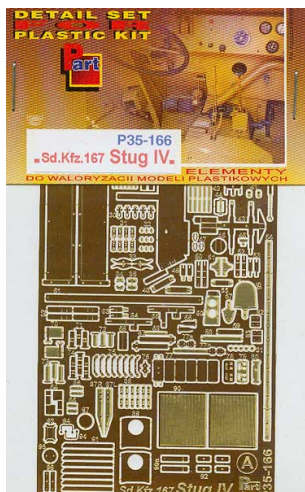

## Part P35-166 1/35 Sd.Kfz.167 Stug IV (Dragon)

**Cena :**

**118,00 PLN**

Producent : **Part (Poland)**

Dostępność : **Jest**

Stan magazynowy : **bardzo wysoki**

Średnia ocena : **brak recenzji**

### Part P35166 - Sd.Kfz.167 Stug IV (1/35)

Najwyższej jakości elementy fototrawione do modeli firmy **Dragon**.

Zestaw zawiera:

- 3 arkusze blaszki miedzianej
- szczegółową instrukcję składania

Producent: **PART** (Polska)

**Polecamy!**

**DETAIL SET**  
**PLASTIC KIT**

P35-166

**Sd.Kfz.167 Stug IV.**

**ELEMENTY**  
**DO WALORYZACJI MODELI PLASTIKOWYCH**