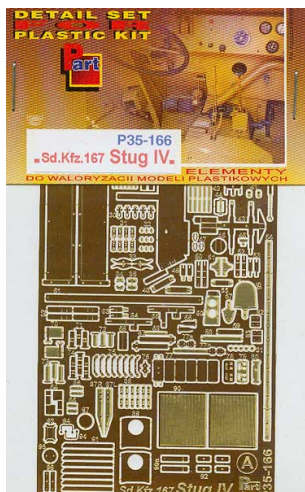

Part P35-166 1/35 Sd.Kfz.167 Stug IV (Dragon)

Cena :

118,00 PLN

Producent : **Part (Poland)**

Dostępność : **Jest**

Stan magazynowy : **bardzo wysoki**

Średnia ocena : **brak recenzji**

Part P35166 - Sd.Kfz.167 Stug IV (1/35)

Najwyższej jakości elementy fototrawione do modeli firmy **Dragon**.

Zestaw zawiera:

- 3 arkusze blaszki miedzianej
- szczegółową instrukcję składania

Producent: **PART** (Polska)

Polecamy!

**DETAIL SET
PLASTIC KIT**

P35-166
„Sd.Kfz.167 Stug IV.“

**ELEMENTY
DO WALORYZACII MODELI PLASTIKOWYCH**