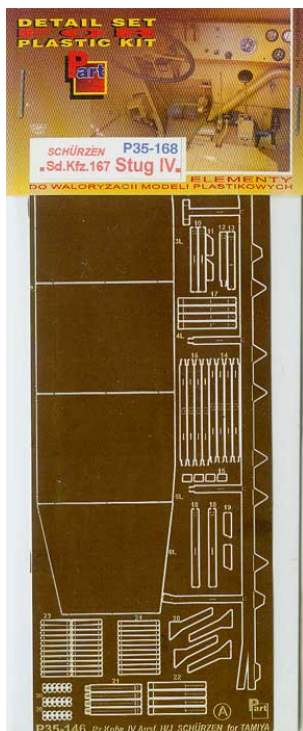

Part P35-168 1/35 Sd.Kfz.167 Stug IV Schurzen (Dragon)

Cena :

139,00 PLN

Producent : **Part (Poland)**

Dostępność : **Jest**

Stan magazynowy : **bardzo wysoki**

Średnia ocena : **brak recenzji**

Part P35168 - Sd.Kfz.167 Stug IV Schurzen (1/35)

Najwyższej jakości elementy fototrawione do modeli firmy **Dragon**.

Zestaw zawiera:

- 2 arkusze blaszki miedzianej
- szczegółową instrukcję składania

Producent: **PART** (Polska)

Polecamy!

**DETAIL SET
PLASTIC KIT**