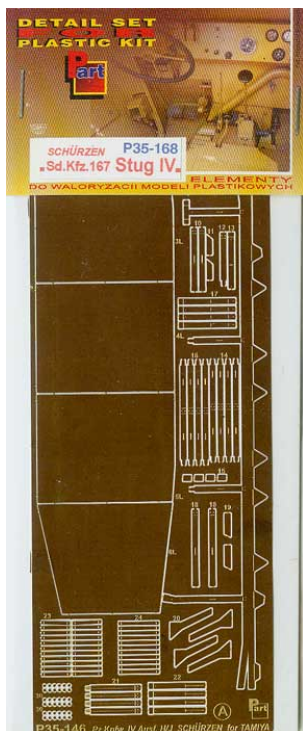

## Part P35-168 1/35 Sd.Kfz.167 Stug IV Schurzen (Dragon)

**Cena :**

**139,00 PLN**

Producent : **Part (Poland)**

Dostępność : **Jest**

Stan magazynowy : **bardzo wysoki**

Średnia ocena : **brak recenzji**

### Part P35168 - Sd.Kfz.167 Stug IV Schurzen (1/35)

Najwyższej jakości elementy fototrawione do modeli firmy **Dragon**.

Zestaw zawiera:

- 2 arkusze blaszki miedzianej
- szczegółową instrukcję składania

Producent: **PART** (Polska)

**Polecamy!**

**DETAIL SET  
PLASTIC KIT**

**SCHÜRZEN P35-168**  
**„Sd.Kfz.167 Stug IV.“**

**ELEMENTY DO WALORYZACJI MODELI PLASTIKOWYCH**

P35-146 Pz.Kpfw. IV Ausrf. IVJ SCHÜRZEN for TAMIYA