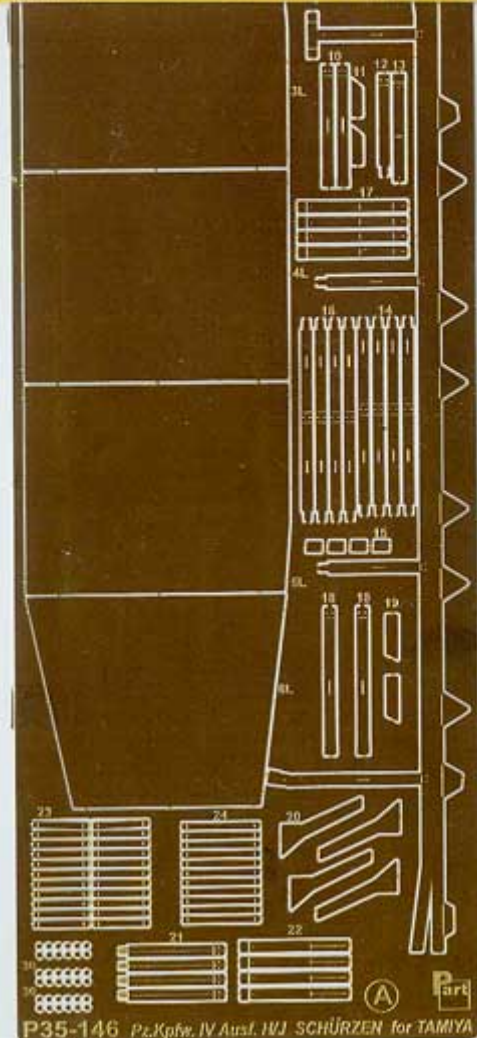

P35-146 Pz.Kpfw. IV Ausrf. IVJ SCHÜRZEN for TAMIYA