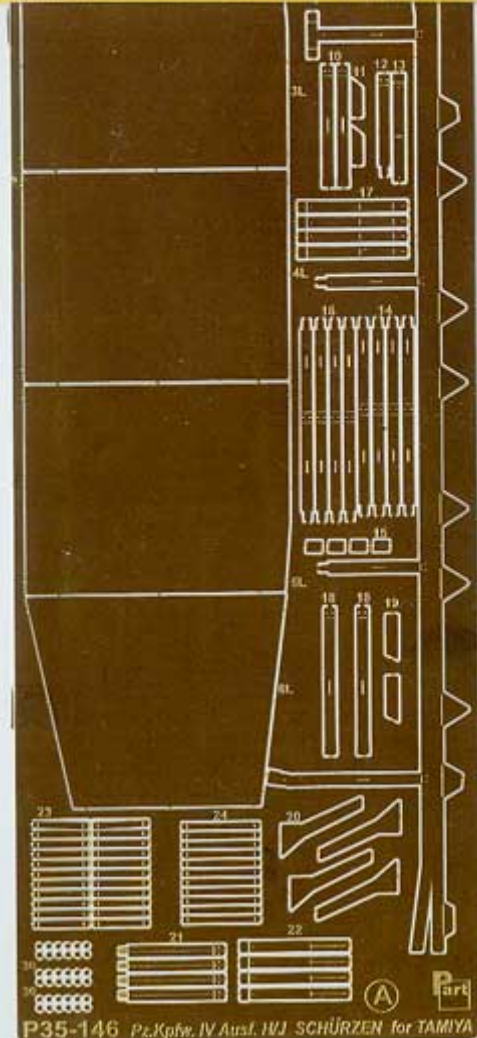

## Part P35-168 1/35 Sd.Kfz.167 Stug IV Schurzen (Dragon)

**Cena :**

**139,00 PLN**

Producent : **Part (Poland)**

Dostępność : **Jest**

Stan magazynowy : **bardzo wysoki**

Średnia ocena : **brak recenzji**

### Part P35168 - Sd.Kfz.167 Stug IV Schurzen (1/35)

Najwyższej jakości elementy fototrawione do modeli firmy **Dragon**.

Zestaw zawiera:

- 2 arkusze blaszki miedzianej
- szczegółową instrukcję składania

Producent: **PART** (Polska)

**Polecamy!**

**DETAIL SET  
PLASTIC KIT**

**SCHÜRZEN P35-168**  
**„Sd.Kfz.167 Stug IV.“**

**ELEMENTY DO WALORYZACJI MODELI PLASTIKOWYCH**

P35-146 Pz.Kpfw. IV Ausrf. IVJ SCHÜRZEN for TAMIYA