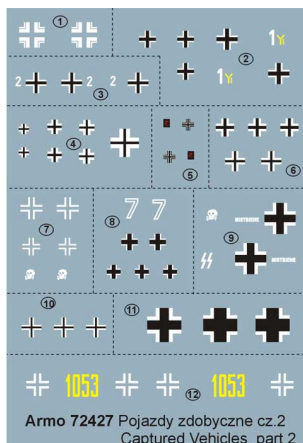

Armo 72427 1/72 Pojazdy zdobyczne cz.2 (kalkomania)

Cena :

16,00 PLN

Producent : **Jadar-Model**

Dostępność : **Jest**

Stan magazynowy : **bardzo wysoki**

Średnia ocena : **brak recenzji**

Armo 72427 1/72 Pojazdy zdobyczne cz.2 (kalkomania)

Wysokiej jakości kalkomanie do modeli plastikowych.

Oryginalne, historyczne malowania dla 12 różnych pojazdów zdobycznych, używanych przez Niemców:

1. BT-7 model 1937. Jednostka nieznana. Wrzesień, 1942.
2. T-34/76 model 1941. 8 Dywizja pancerna.
3. BT-7 model 1935. Jednostka przeciwpartyzancka SS.
4. T-20 Komsomolec. Jednostka nieznana.
5. T-60. 31 Pułk Pancerny, 5 Dywizja Pancerna. Rosja, zima 1941/42 .
6. BA-10. Jednostka nieznana. Front Wschodni.
7. T-34/76 model 1942. Dywizja Pancerna SS Totenkopf.
8. T-70M. Jednostka nieznana. Front Wschodni.
9. T -26 model 1933. 3 Dywizja Pancerna SS "Totenkopf".
10. T-26 model 1938. Jednostka nieznana. Front Wschodni.
11. KW-1 A. Jednostka nieznana. Front Wschodni.
12. T-34/76 model 1941. Jednostka nieznana. Front Wschodni.

Wymiar kalkomanii: **9cm x 13cm**

Skala 1/72

Producent: **Jadar-Model** (Polska)

		
		
		
		
		
		
<p>Armo 72427 Pojazdy zdobyczne cz.2 Captured Vehicles part 2</p>		