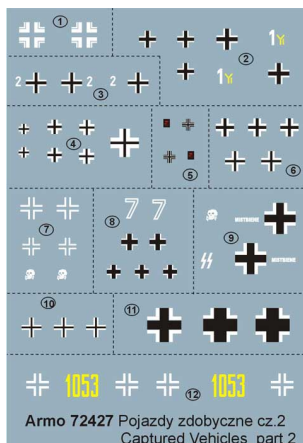

Armo 72427 1/72 Pojazdy zdobyczne cz.2 (kalkomania)

Cena :

16,00 PLN

Producent : **Jadar-Model**

Dostępność : **Jest**

Stan magazynowy : **bardzo wysoki**

Średnia ocena : **brak recenzji**

Armo 72427 1/72 Pojazdy zdobyczne cz.2 (kalkomania)

Wysokiej jakości kalkomanie do modeli plastikowych.

Oryginalne, historyczne malowania dla 12 różnych pojazdów zdobycznych, używanych przez Niemców:

1. BT-7 model 1937. Jednostka nieznana. Wrzesień, 1942.
2. T-34/76 model 1941. 8 Dywizja pancerna.
3. BT-7 model 1935. Jednostka przeciwpartyzancka SS.
4. T-20 Komsomolec. Jednostka nieznana.
5. T-60. 31 Pułk Pancerny, 5 Dywizja Pancerna. Rosja, zima 1941/42 .
6. BA-10. Jednostka nieznana. Front Wschodni.
7. T-34/76 model 1942. Dywizja Pancerna SS Totenkopf.
8. T-70M. Jednostka nieznana. Front Wschodni.
9. T -26 model 1933. 3 Dywizja Pancerna SS "Totenkopf".
10. T-26 model 1938. Jednostka nieznana. Front Wschodni.
11. KW-1 A. Jednostka nieznana. Front Wschodni.
12. T-34/76 model 1941. Jednostka nieznana. Front Wschodni.

Wymiar kalkomanii: **9cm x 13cm**

Skala 1/72

Producent: **Jadar-Model** (Polska)