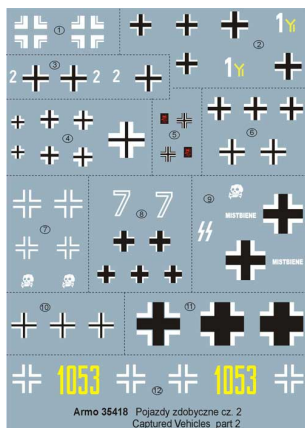

## Armo 35418 1/35 Pojazdy zdobyczne w niemieckiej służbie vol.2 (kalkomania)

**Cena :**

**25,00 PLN**

Producent : **Jadar-Model**

Dostępność : **Jest**

Stan magazynowy : **wysoki**

Średnia ocena : **brak recenzji**

### Armo 35418 1/35 Pojazdy zdobyczne vol.2 (kalkomania)

**Oryginalne, historyczne malowania dla 12 różnych pojazdów zdobycznych, używanych przez Niemców:**

1. BT-7 model 1937. Jednostka nieznana. Wrzesień, 1942.
2. T-34/76 model 1941. 8 Dywizja pancerna.
3. BT-7 model 1935. Jednostka przeciwpartyzancka SS.
4. T-20 Komsomolec. Jednostka nieznana.
5. T-60. 31 Pułk Pancerny, 5 Dywizja Pancerna. Rosja, zima 1941/42 .
6. BA-10. Jednostka nieznana.Front Wschodni.
7. T-34/76 model 1942. Dywizja Pancerna SS Totenkopf.
8. T-70M. Jednostka nieznana. Front Wschodni.
9. T -26 model 1933. 3 Dywizja Pancerna SS "Totenkopf".
10. T-26 model 1938. Jednostka nieznana. Front Wschodni.
11. KW-1 A. Jednostka nieznana. Front Wschodni.
12. T-34/76 model 1941. Jednostka nieznana. Front Wschodni.

Każdy zestaw posiada instrukcje z przykładami malowań i rozmieszczeniem poszczególnych oznaczeń.

Wymiar kalkomanii: **13cm x 18cm**

**Skala 1/35**

Producent: **Jadar-Model** (Polska)