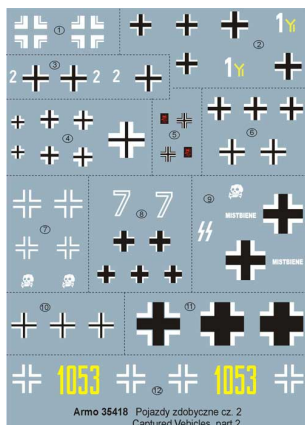

Armo 35418 1/35 Pojazdy zdobyczne w niemieckiej służbie vol.2 (kalkomania)

Cena :

25,00 PLN

Producent : **Jadar-Model**

Dostępność : **Jest**

Stan magazynowy : **wysoki**

Średnia ocena : **brak recenzji**

Armo 35418 1/35 Pojazdy zdobyczne vol.2 (kalkomania)

Oryginalne, historyczne malowania dla 12 różnych pojazdów zdobycznych, używanych przez Niemców:

1. BT-7 model 1937. Jednostka nieznana. Wrzesień, 1942.
2. T-34/76 model 1941. 8 Dywizja pancerna.
3. BT-7 model 1935. Jednostka przeciwpartyzancka SS.
4. T-20 Komsomolec. Jednostka nieznana.
5. T-60. 31 Pułk Pancerny, 5 Dywizja Pancerna. Rosja, zima 1941/42 .
6. BA-10. Jednostka nieznana.Front Wschodni.
7. T-34/76 model 1942. Dywizja Pancerna SS Totenkopf.
8. T-70M. Jednostka nieznana. Front Wschodni.
9. T -26 model 1933. 3 Dywizja Pancerna SS "Totenkopf".
10. T-26 model 1938. Jednostka nieznana. Front Wschodni.
11. KW-1 A. Jednostka nieznana. Front Wschodni.
12. T-34/76 model 1941. Jednostka nieznana. Front Wschodni.

Każdy zestaw posiada instrukcje z przykładami malowań i rozmieszczeniem poszczególnych oznaczeń.

Wymiar kalkomanii: **13cm x 18cm**

Skala 1/35

Producent: **Jadar-Model** (Polska)