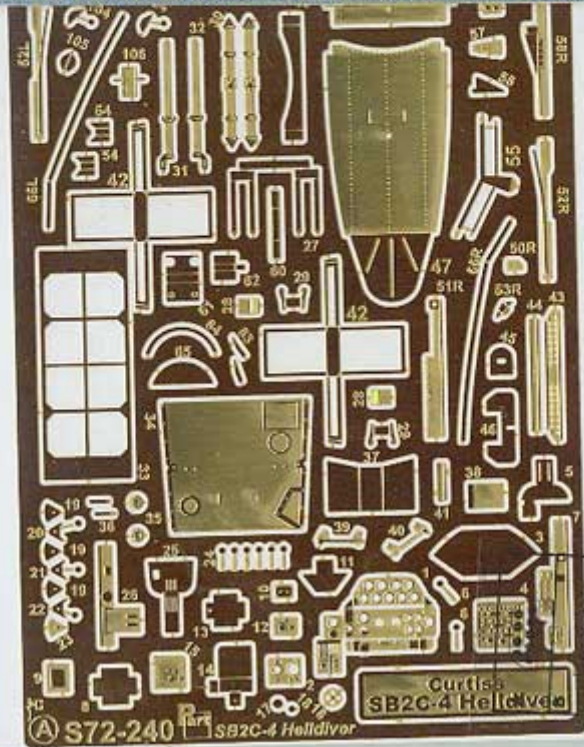

### Part S72240 - SB2C-4 Helldiver (elementy fototrawione 1/72)

Najwyższej jakości elementy fototrawione do modeli firmy **Academy**.

Zestaw zawiera:

- 2 arkusze blaszki miedzianej
- film
- szczegółową instrukcję składania.

Producent: **PART** (Polska)

**Polecamy!**

**DETAIL SET  
FOR  
PLASTIC KIT**

**Part**

NOVA  
1984

**S72-240**

**SB2C-4 Helldiver**

**ELEMENTY  
DO WALORYZACJI MODELI PLASTIKOWYCH**