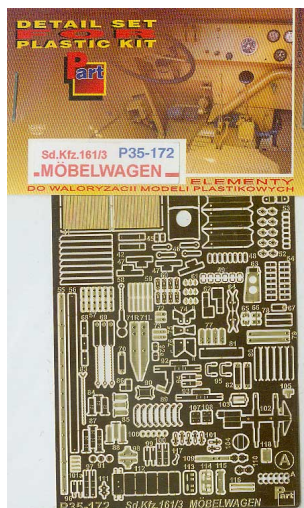

Part P35-172 1/35 Sd.Kfz.161/3 Möbelwagen (Tamiya)

Cena :

98,00 PLN

Producent : **Part (Poland)**

Dostępność : **Jest**

Stan magazynowy : **bardzo wysoki**

Średnia ocena : **brak recenzji**

Part P35172 - Sd.Kfz.161/3 Möbelwagen (1/35)

Najwyższej jakości elementy fototrawione do modeli **Tamiya**.

Zestaw zawiera:

- 4 arkusze blaszki miedzianej
- szczegółową instrukcję składania

Producent: **PART** (Polska)

Polecamy!

**DETAIL SET
PLASTIC KIT**

Sd.Kfz.161/3 P35-172
MÖBELWAGEN

**ELEMENTY
DO WALORYZACII MODELI PLASTIKOWYCH**