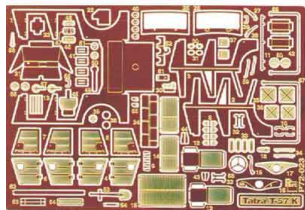

Part P72-023 1/72 Tatra 57K Kubelwagen (Attack)

Cena :

38,00 PLN

Producent : **Part (Poland)**

Dostępność : **Jest**

Stan magazynowy : **bardzo wysoki**

Średnia ocena : **brak recenzji**

Part P72023 Tatra 57K Kubelwagen (1/72)

*Najwyższej jakości elementy fototrawione do modelu **ATTACK***

Zestaw zawiera:

- 1 arkusz blaszki miedzianej
- arkusik przezroczystej folii
- szczegółową instrukcję składania

Producent: **PART** (Polska)

DETAIL SET FOR PLASTIC KIT

1:72 scale detail set for **ATTACK** kit

"Part" (0-42) 640-40-76
www.part.pl

PO DRUGIEJ STRONIE
OPPOSITE SIDE

ODCIAĆ
REMOVE

ZAGIAĆ
BEND

TŁOCZYĆ
PRESS

UWAGA