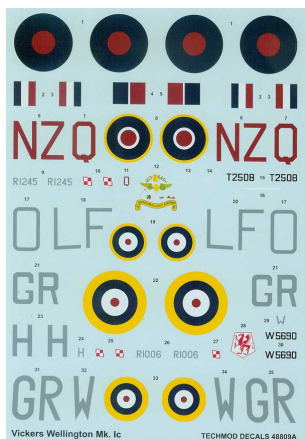

Techmod 48809 1/48 Wellington Mk.Ic (POLSKIE MALOWANIA)**Cena :**~~55,50 PLN~~**49,00 PLN**Producent : **Techmod (Poland)**Dostępność : **Jest**Stan magazynowy : **niski**Średnia ocena : **brak recenzji****Techmod 48809 1/48 Wellington Mk.Ic (kalkomania)***Wysokiej jakości kalkomanie do plastikowych modeli samolotów.***Malowanie i oznakowanie**

Wellington IC R1245 NZQ, 304 Sqn (Polski), Coastal Command, Tire, Anglia, maj 1942 r.

Wellington IC T2508 LFO, 37 Sqn, Shaluffa, Egipt, styczeń 1941 r.

Wellington IC R1006 GRH, 301 Sqn (Polski), Swinderby, Anglia, listopad 1940 r.

Wellington IC W5609 GRW, 301 Sqn (Polski), Swinderby, Anglia, czerwiec 1941 r.

Dodatki

Maska kabinowa

Wielkość kalkomanii

260×180mm

*W zestawie kolorowa instrukcja malowania i rozmieszczenia znaków oraz folie maskujące kabinę.*Producent: **Techmod** (Polska)

W5690, GR-W ,301 (Polish) Squadron, Swinderby, England, June 1941.

Canopy mask.

E

48809