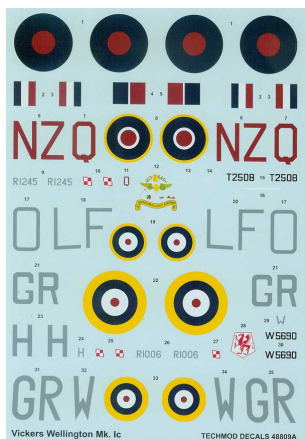

Techmod 48809 - Wellington Mk.Ic (1/48)

Cena :

55,50 PLN

Producent : **Techmod (Poland)**

Dostępność : **Jest**

Stan magazynowy : **poniżej średniego**

Średnia ocena : **brak recenzji**

Techmod 48809 - Wellington Mk.Ic (kalkomania 1/48)

Wysokiej jakości kalkomanie do plastikowych modeli samolotów.

Malowania:

- * Wellington IC R1245 NZQ, 304 Sqn (Polish), Coastal Command, Tire, England, May 1942
- * Wellington IC T2508 LFO, 37 Sqn, Shaluffa, Egypt, January 1941
- * Wellington IC R1006 GRH, 301 Sqn (Polish), Swinderby, England, November 1940
- * Wellington IC W5609 GRW, 301 Sqn (Polish), Swinderby, England, June 1941

W zestawie kolorowa instrukcja malowania i rozmieszczenia znaków oraz folie maskujące kabinę.

Wymiar kalkomanii: **18cm x 26cm**

Producent: **Techmod (Polska)**