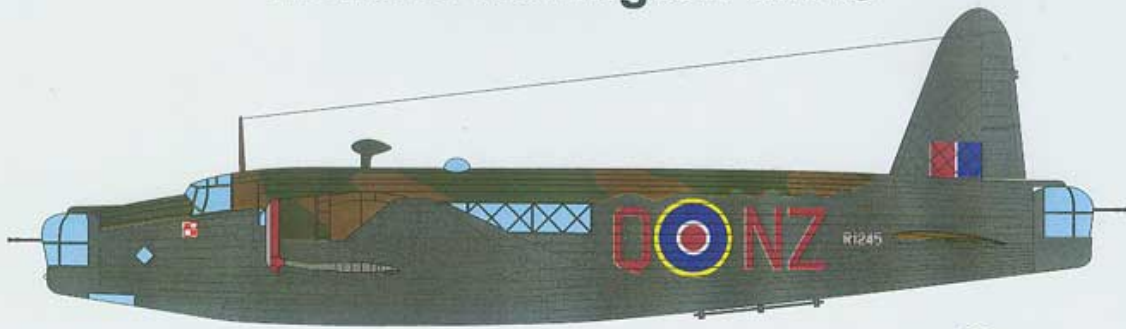

Vickers Wellington Mk Ic

R1245, NZ-Q ,304 (Polish) Squadron, Coastal Command, Tire, England, May 1942.