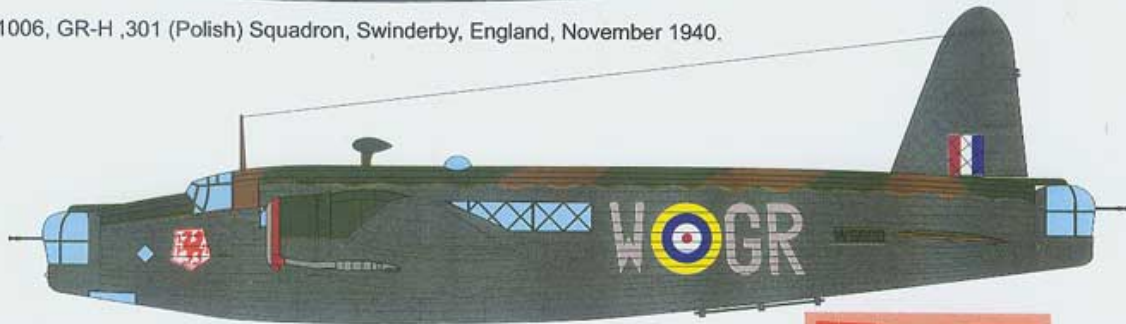

Wellington IC W5609 GRW, 301 Sqn (Polski), Swinderby, Anglia, czerwiec 1941 r.

Dodatki

Maska kabinowa

Wielkość kalkomanii

260×180mm

*W zestawie kolorowa instrukcja malowania i rozmieszczenia znaków oraz folie maskujące kabinę.*Producent: **Techmod** (Polska)

W5690, GR-W ,301 (Polish) Squadron, Swinderby, England, June 1941.

Canopy mask.

E

48809