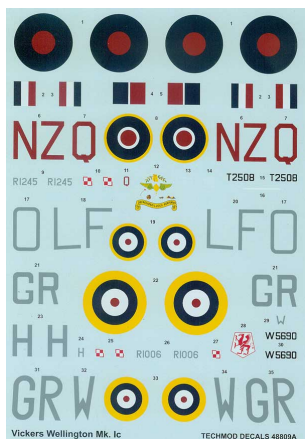

**Techmod 48809 1/48 Wellington Mk.Ic (POLSKIE MALOWANIA)****Cena :**~~55,50 PLN~~**49,00 PLN**Producent : **Techmod (Poland)**Dostępność : **Jest**Stan magazynowy : **niski**Średnia ocena : **brak recenzji****Techmod 48809 1/48 Wellington Mk.Ic (kalkomania)***Wysokiej jakości kalkomanie do plastikowych modeli samolotów.***Malowanie i oznakowanie**

Wellington IC R1245 NZQ, 304 Sqn (Polski), Coastal Command, Tire, Anglia, maj 1942 r.

Wellington IC T2508 LFO, 37 Sqn, Shaluffa, Egipt, styczeń 1941 r.

Wellington IC R1006 GRH, 301 Sqn (Polski), Swinderby, Anglia, listopad 1940 r.

Wellington IC W5609 GRW, 301 Sqn (Polski), Swinderby, Anglia, czerwiec 1941 r.

**Dodatki**

Maska kabinowa

**Wielkość kalkomanii**

260×180mm

*W zestawie kolorowa instrukcja malowania i rozmieszczenia znaków oraz folie maskujące kabinę.*Producent: **Techmod** (Polska)

W5690, GR-W ,301 (Polish) Squadron, Swinderby, England, June 1941.

Canopy mask.

E

48809