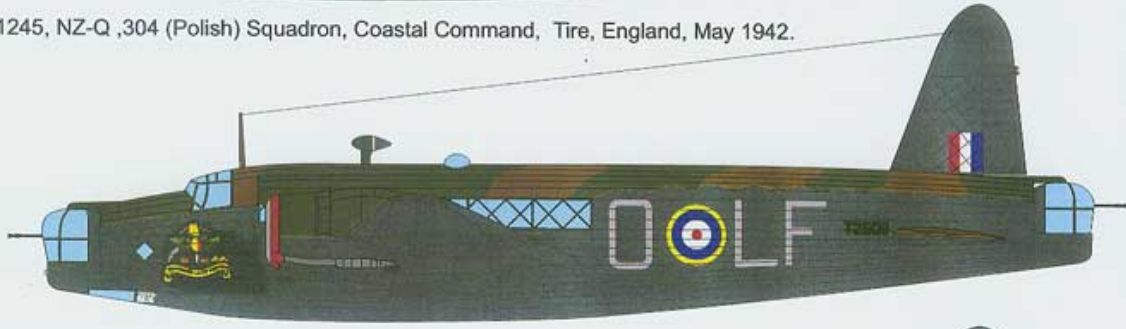

T2508, LF-O ,37 Squadron, Shallufa, Egypt, January 1941.