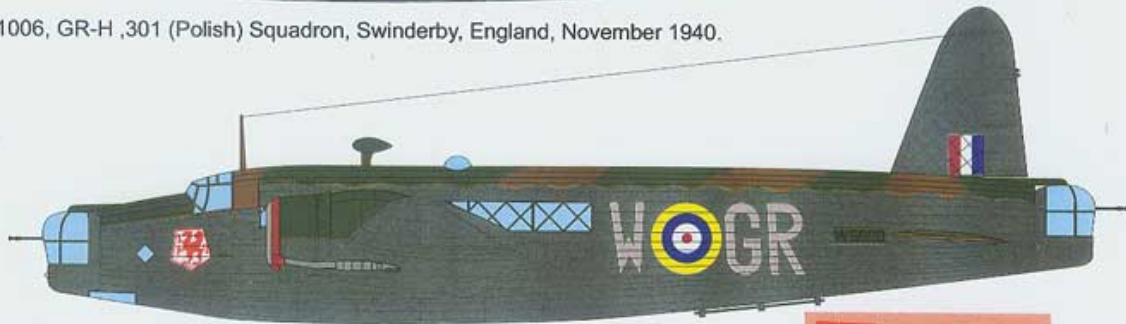

Wellington IC W5609 GRW, 301 Sqn (Polski), Swinderby, Anglia, czerwiec 1941 r.

**Dodatki**

Maska kabinowa

**Wielkość kalkomanii**

260×180mm

*W zestawie kolorowa instrukcja malowania i rozmieszczenia znaków oraz folie maskujące kabinę.*Producent: **Techmod** (Polska)

W5690, GR-W ,301 (Polish) Squadron, Swinderby, England, June 1941.

Canopy mask.

E

48809