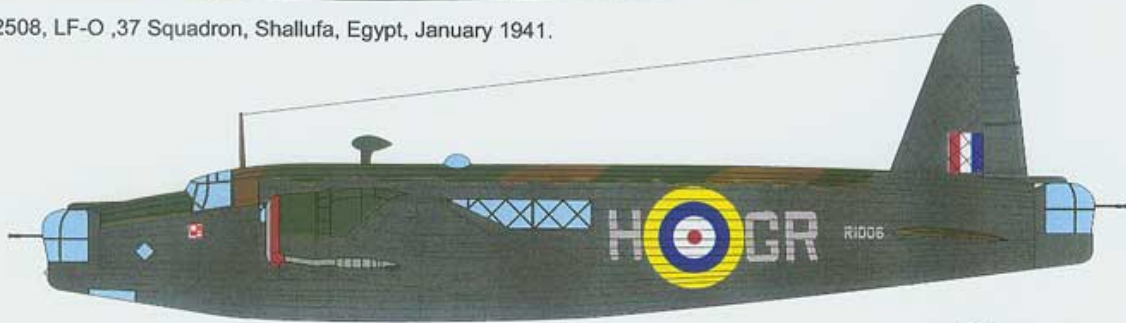

R1006, GR-H ,301 (Polish) Squadron, Swinderby, England, November 1940.