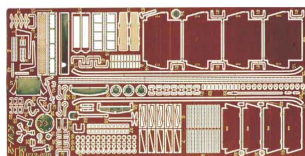

Part P72-026 1/72 KW-2 (PST)

Cena :

49,00 PLN

Producent : **Part (Poland)**

Dostępność : **Jest**

Stan magazynowy : **bardzo wysoki**

Średnia ocena : **brak recenzji**

Part P72026 - KW-2.

Najwyższej jakości elementy fototrawione do modelu firmy PST. Skala 1/72.