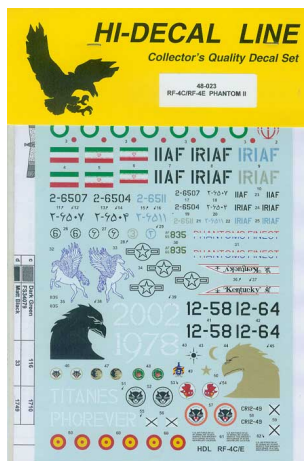

Hi-Decal 48023 1/48 RF-4C/RF-4E Phantom II

Cena :

37,00 PLN

Producent : **Hi-Decal Line**

Dostępność : **Jest**

Stan magazynowy : **niski**

Średnia ocena : **brak recenzji**

Hi-Decal 48023 1/48 RF-4C/RF-4E Phantom II

Wysokiej jakości kalkomanie do modeli samolotów w skali 1/48

Malowania:

1. RF-4E 2-6511, 33nd TFS, 32nd TFW, Islamic Iranian AF (IRIAF), TFB.3 Nojeh, 2001
2. RF-4E 2-6504, 62nd TFS, 61st TFW, Islamic Iranian AF (IRIAF), TFB.6 Bushehr, 1985
3. RF-4E 2-6507, 62nd TFS, 61st TFW, Imperial Iranian AF (IIAF), TFB.6 Bushehr, 1977
4. RF-4C 65-0835, 165th TRS, 123rd TRW, Kentucky ANG, Standiford Field, Kentucky, November 1986
5. RF-4C 65-0835 / CR.12-49 (12-58), 123 Escuadron, Ala 12, Spanish Ejercito del Aire, Torrejon AB, Summer 1993
6. RF-4C 65-0835 / CR.12-49 (12-58), 123 Escuadron, Ala 12, Spanish Ejercito del Aire, Torrejon AB, May 1989
7. RF-4C 65-0823 / CR.12-55 (12-64), 123 Escuadron, Ala 12, Spanish Ejercito del Aire, Torrejon AB, 18th October 2002

Wymiar kalkomanii: 13cm x 18cm

Producent: **Hi-Decal Line** (Niemcy)