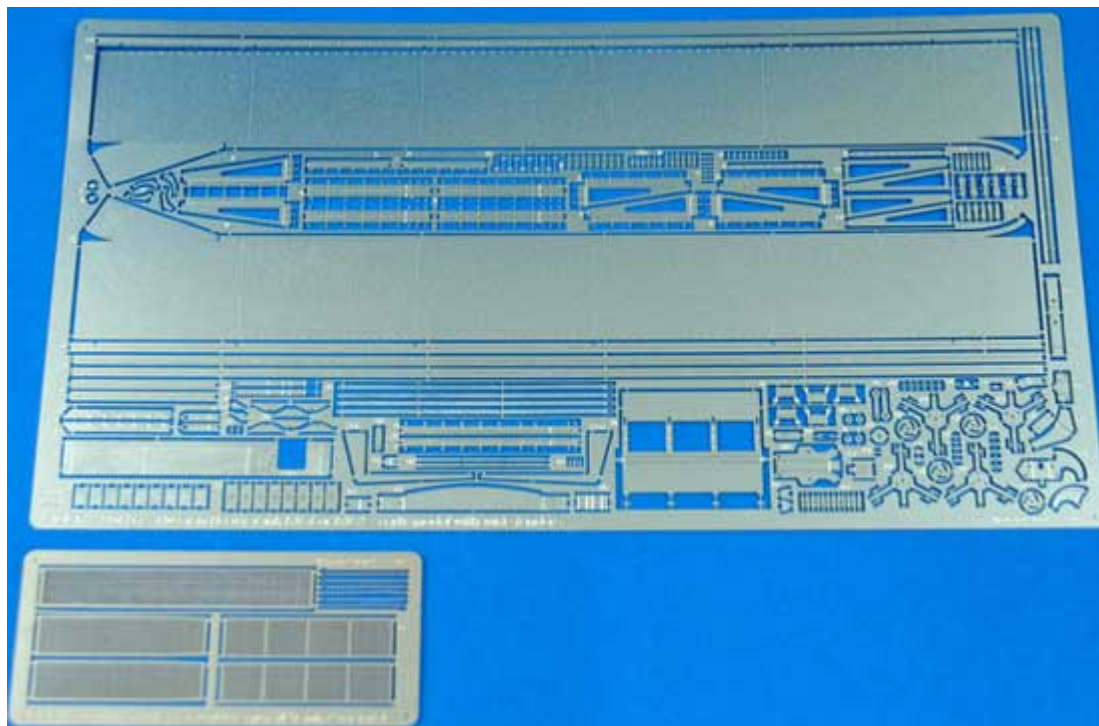

Aber 48028 - KW-1 lub KW-2 wczesny z szerokimi błotnikami (1/48)

Cena :

67,00 PLN

Producent : **Aber**

Dostępność : **Na zamówienie (Oczekiwanie: 2-4 tygodnie)**

Stan magazynowy : **bardzo wysoki**

Średnia ocena : **brak recenzji**

Aber 48028 - KW-1 lub KW-2 wczesny z szerokimi błotnikami. Zestaw 1, podstawowy (1/48)

Wysokiej jakości elementy fototrawione do modeli plastikowych firmy **Tamiya**. Skala 1/48

Producent: **Aber** (Polska)