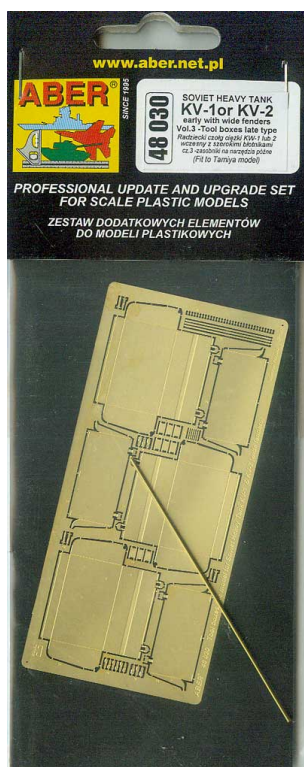

Aber 48030 1/48 KW-1 lub KW-2 wczesny z szerokimi błotnikami (Tamiya/HobbyBoss)

Cena :

44,00 PLN

Producent : **Aber**

Dostępność : **Jest**

Stan magazynowy : **niski**

Średnia ocena : **brak recenzji**

Aber 48030 - KW-1 lub KW-2 wczesny z szerokimi błotnikami. Zestaw 3, późne skrzynki na narzędzia (1/48)

Wysokiej jakości elementy fototrawione do modeli plastikowych firmy Tamiya/HobbyBoss. Skala 1/48

Producent: **Aber** (Polska)

Polecamy!