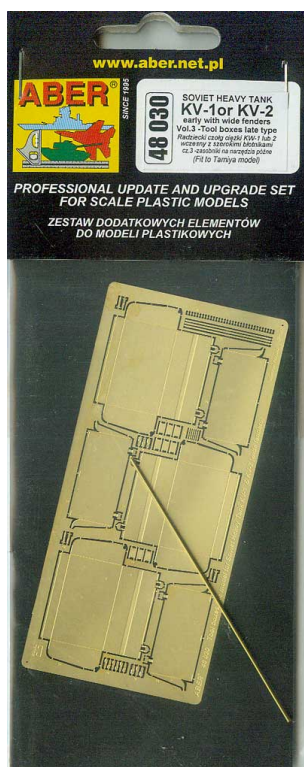

Aber 48030 1/48 KW-1 lub KW-2 wczesny z szerokimi błotnikami (Tamiya/HobbyBoss)

Cena :

42,00 PLN

Producent : **Aber**

Dostępność : **Jest**

Stan magazynowy : **niski**

Średnia ocena : **brak recenzji**

Aber 48030 1/48 KW-1 lub KW-2 wczesny z szerokimi błotnikami. Zestaw 3, późne skrzynki na narzędzia (Tamiya/HobbyBoss)

Wysokiej jakości elementy fototrawione do modeli plastikowych firmy Tamiya/HobbyBoss. Skala 1/48

Producent: **Aber** (Polska)

Polecamy!

www.aber.net.pl

48 030

SOVIET HEAVY TANK
KV-1 or KV-2
early with wide fenders
Vol.3 - Tool boxes late type
*Radziecki czołg ciężki KV-1 lub 2
wcześnie z szerokimi błotnikami
cz.3 - zasobniki na narzędzia późne
(Fit to Tamiya model)*