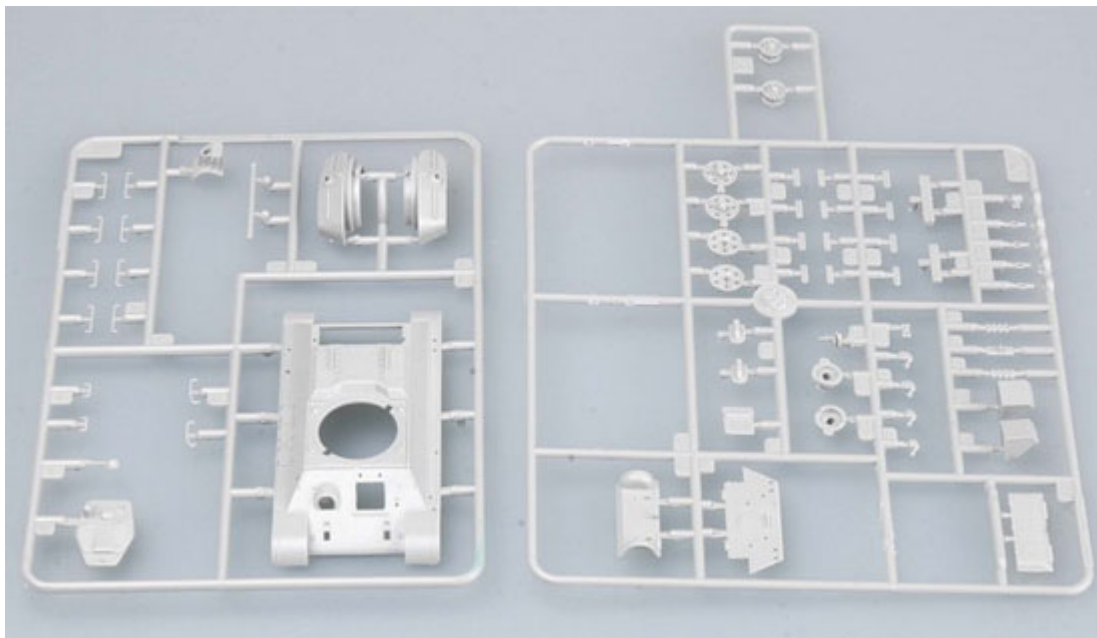

Polecamy!

Ważne informacje:

Prosimy o dokładne zapoznanie się z zasadami działania naszego sklepu. To bardzo ważne i pozwoli na uniknięcie nieporozumień związanych z koniecznością oczekiwania na przesyłkę. Wszystkie zamówienia realizujemy w kolejności zgłoszeń. Przygotowanie do wystania i obieg dokumentów w firmie to kilka dni roboczych.

Zamówione towary wysyłamy zazwyczaj w ciągu 10-14 dni od daty zgłoszenia lub wcześniej. Jeśli dany towar sprowadzany jest na indywidualne zamówienie to czas oczekiwania może być dłuższy. Nie ponosimy odpowiedzialności za różnicę w zawartości pudełka w stosunku do prezentowanego zdjęcia.

*****