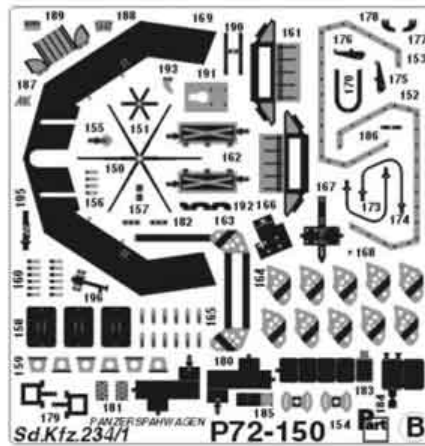

Sd.Kfz.234/1 234B 234.D
P72-150 / 151 / 152