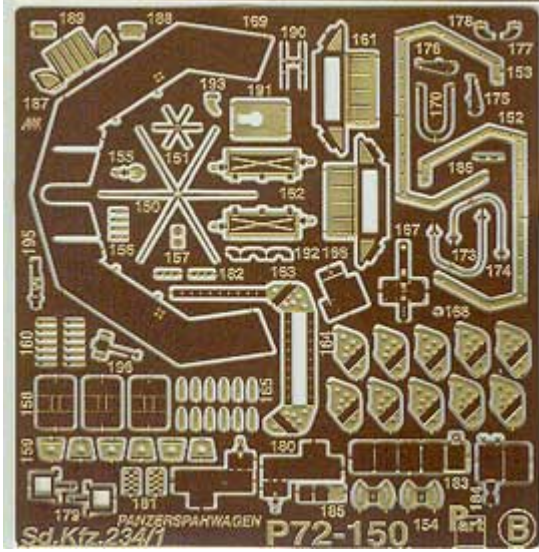

Part P72-150 1/72 Sd.Kfz.234/1 Puma (Hasegawa)

Cena :

92,00 PLN

Producent : **Part (Poland)**

Dostępność : **Jest**

Stan magazynowy : **bardzo wysoki**

Średnia ocena : **brak recenzji**

Part P72150 - Sd.Kfz.234/1 Puma (1/72)

Najwyższej jakości elementy fototrawione do modeli firmy **Hasegawa**.

Zestaw zawiera:

- 3 arkusze blaszki miedzianej
- film
- szczegółową instrukcję składania

Producent: **PART** (Polska)

ELEMENTY FOTOTRAWIONE
DO MODELI PLASTIKOWYCH

Sd.Kfz.234/1 PANZERSPAHWAGEN

P72-150

DETAIL SET FOR PLASTIC KIT
Part (0-42) 640-40-76
www.part.pl

1:72 scale detail set for HASEGAWA kit

PO DRUGIEJ STRONIE
OPPOSITE SIDE

ODCIĄĆ
REMOVE

ZAGIĄĆ
BEND

DO WYBORU
OPTIONAL

Sd.Kfz.234/1 234B 234.D
P72-150 / 151 / 152

BE

BG

BH

BF

BJ

BK

Polecamy!