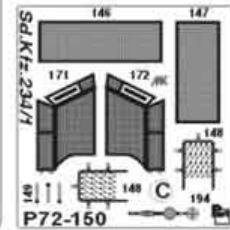

Sd.Kfz.234/1 234B 234.D
P72-150 / 151 / 152