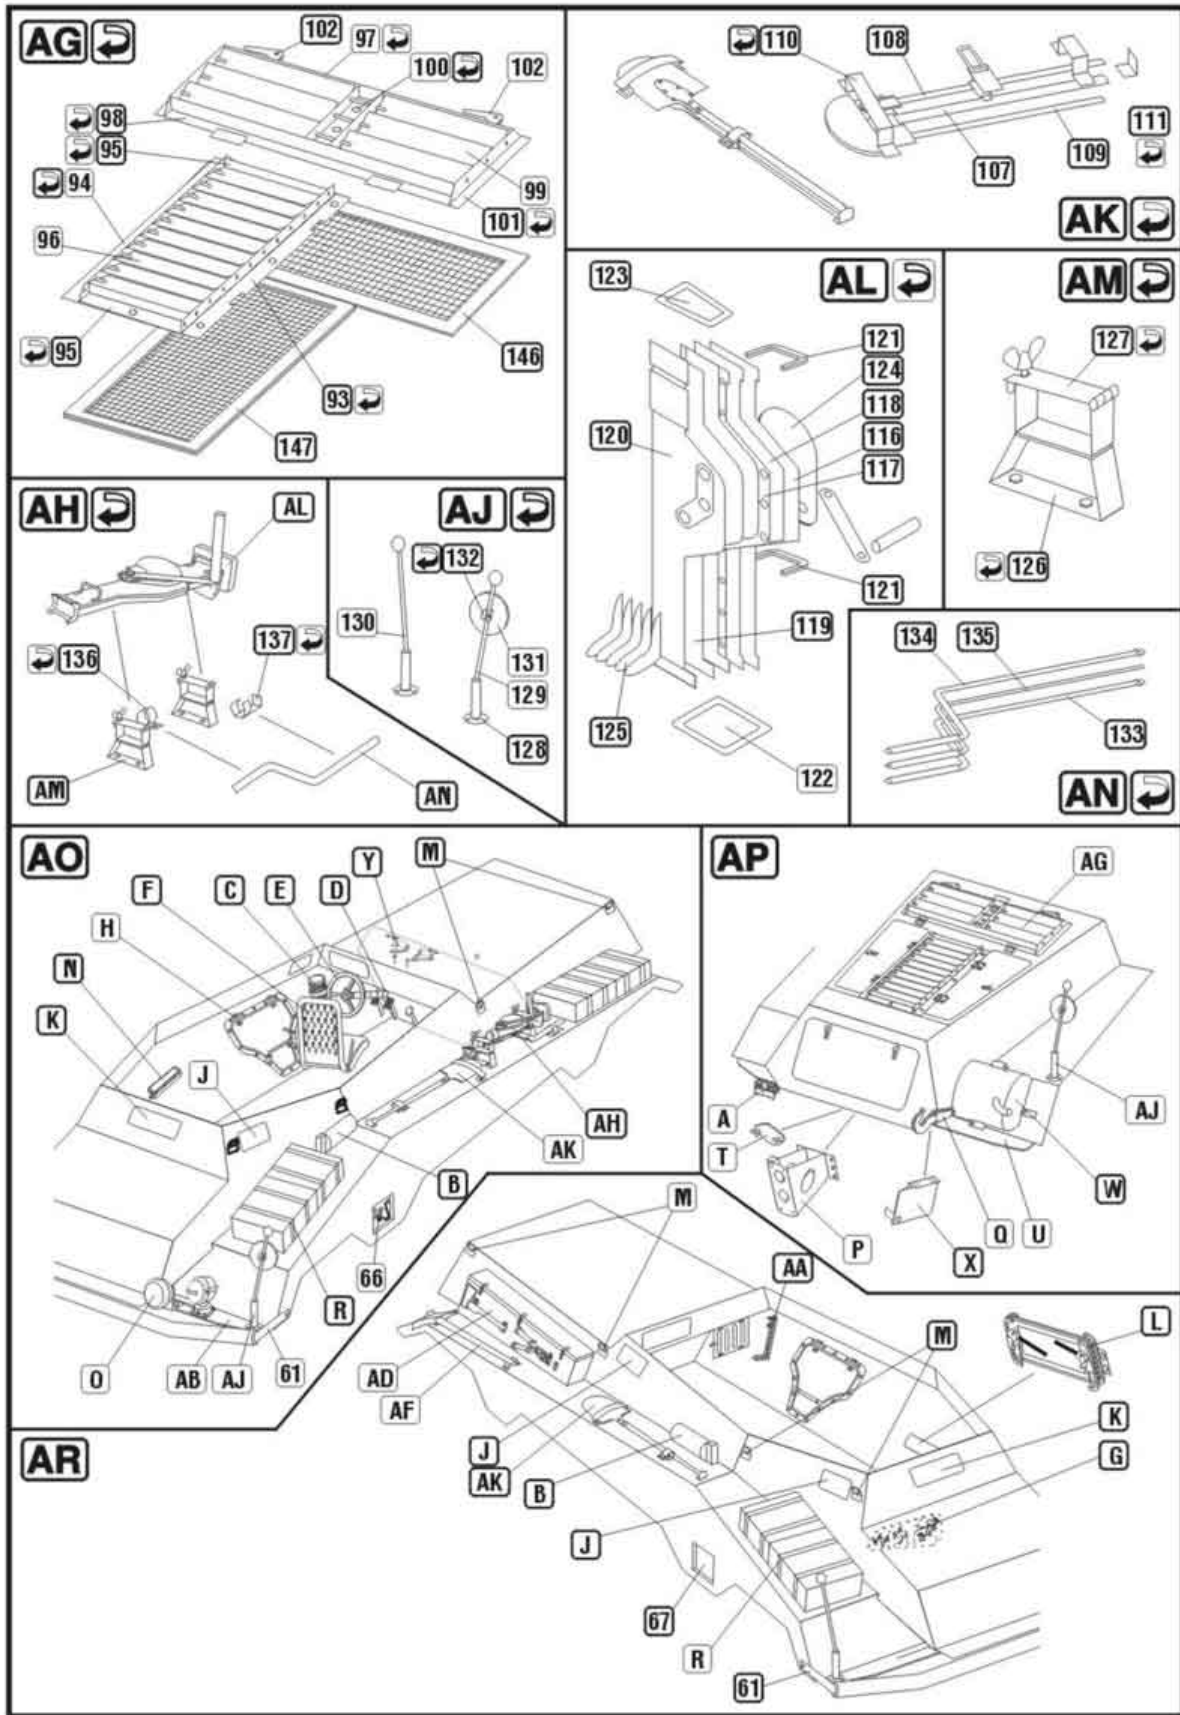

# Sd.Kfz.234/1 PANZERSPAHWAGEN

P72-150

DETAIL SET FOR PLASTIC KIT  
\*Part\* (0-42) 640-40-76  
[www.part.pl](http://www.part.pl)

1:72 scale detail set for HASEGAWA kit

PO DRUGIEJ STRONIE  
OPPOSITE SIDE

ODCIĄĆ  
REMOVE

ZAGIĄĆ  
BEND

DO WYBORU  
OPTIONAL

Sd.Kfz.234/1 234B 234.D  
P72-150 / 151 / 152

**BE**

**BG**

**BH**

**BF**

**BJ**