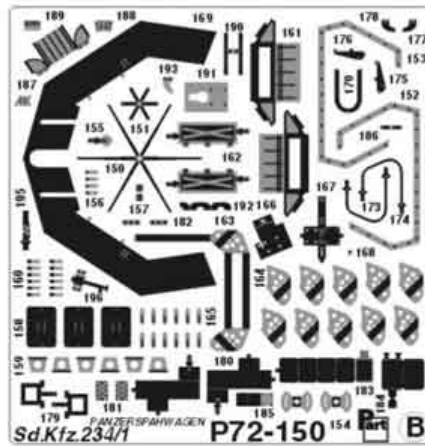

### Part P72150 - Sd.Kfz.234/1 Puma (1/72)

Najwyższej jakości elementy fototrawione do modeli firmy **Hasegawa**.

Zestaw zawiera:

- 3 arkusze blaszki miedzianej
- film
- szczegółową instrukcję składania

Producent: **PART** (Polska)

# Sd.Kfz.234/1 PANZERSPAHWAGEN

P72-150

DETAIL SET FOR PLASTIC KIT  
\*Part\* (0-42) 640-40-76  
[www.part.pl](http://www.part.pl)

1:72 scale detail set for HASEGAWA kit

PO DRUGIEJ STRONIE  
OPPOSITE SIDE

ODCIĄĆ  
REMOVE

ZAGIĄĆ  
BEND

DO WYBORU  
OPTIONAL

Sd.Kfz.234/1 234B 234.D  
P72-150 / 151 / 152

**BE**

**BG**

**BH**

**BF**

**BJ**