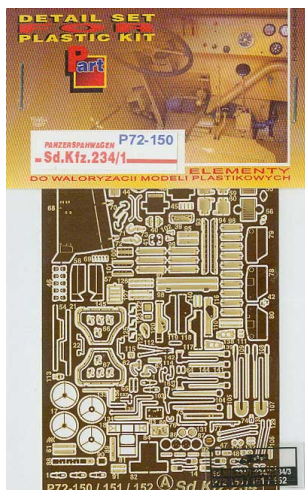

Part P72-150 1/72 Sd.Kfz.234/1 Puma (Hasegawa)

Cena :

92,00 PLN

Producent : **Part (Poland)**

Dostępność : **Jest**

Stan magazynowy : **bardzo wysoki**

Średnia ocena : **brak recenzji**

Part P72150 - Sd.Kfz.234/1 Puma (1/72)

Najwyższej jakości elementy fototrawione do modeli firmy **Hasegawa**.

Zestaw zawiera:

- 3 arkusze blaszki miedzianej
- film
- szczegółową instrukcję składania

Producent: **PART** (Polska)

ELEMENTY FOTOTRAWIONE
DO MODELI PLASTIKOWYCH

Sd.Kfz.234/1 PANZERSPAHWAGEN

P72-150

DETAIL SET FOR PLASTIC KIT
Part (0-42) 640-40-76
www.part.pl

1:72 scale detail set for HASEGAWA kit

PO DRUGIEJ STRONIE
OPPOSITE SIDE

ODCIĄĆ
REMOVE

ZAGIĄĆ
BEND

DO WYBORU
OPTIONAL

Sd.Kfz.234/1 234B 234.D
P72-150 / 151 / 152

BE

BG

BH

BF

BJ

BK

Polecamy!