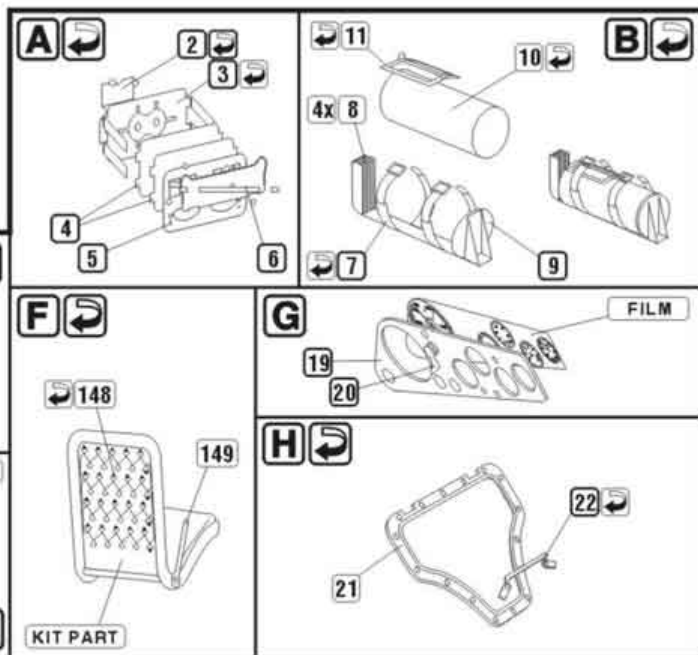

Sd.Kfz.234/1 234B 234.D
P72-150 / 151 / 152