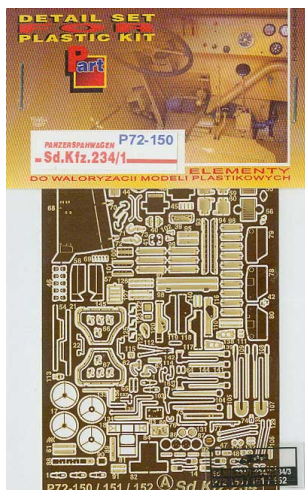

## Part P72-150 1/72 Sd.Kfz.234/1 Puma (Hasegawa)

**Cena :**

**92,00 PLN**

Producent : **Part (Poland)**

Dostępność : **Jest**

Stan magazynowy : **bardzo wysoki**

Średnia ocena : **brak recenzji**

### Part P72150 - Sd.Kfz.234/1 Puma (1/72)

Najwyższej jakości elementy fototrawione do modeli firmy **Hasegawa**.

Zestaw zawiera:

- 3 arkusze blaszki miedzianej
- film
- szczegółową instrukcję składania

Producent: **PART** (Polska)

ELEMENTY FOTOTRAWIONE  
DO MODELI PLASTIKOWYCH