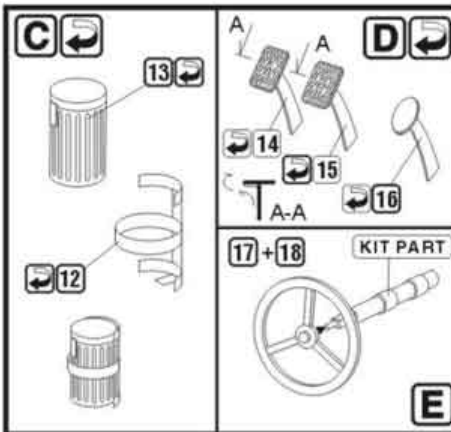

# Sd.Kfz.234/1 PANZERSPAHWAGEN

P72-150

DETAIL SET FOR PLASTIC KIT  
\*Part\* (0-42) 640-40-76  
[www.part.pl](http://www.part.pl)

1:72 scale detail set for HASEGAWA kit

PO DRUGIEJ STRONIE  
OPPOSITE SIDE

ODCIĄĆ  
REMOVE

ZAGIĄĆ  
BEND

DO WYBORU  
OPTIONAL

Sd.Kfz.234/1 234B 234.D  
P72-150 / 151 / 152

**BE**

**BG**

**BH**

**BF**

**BJ**