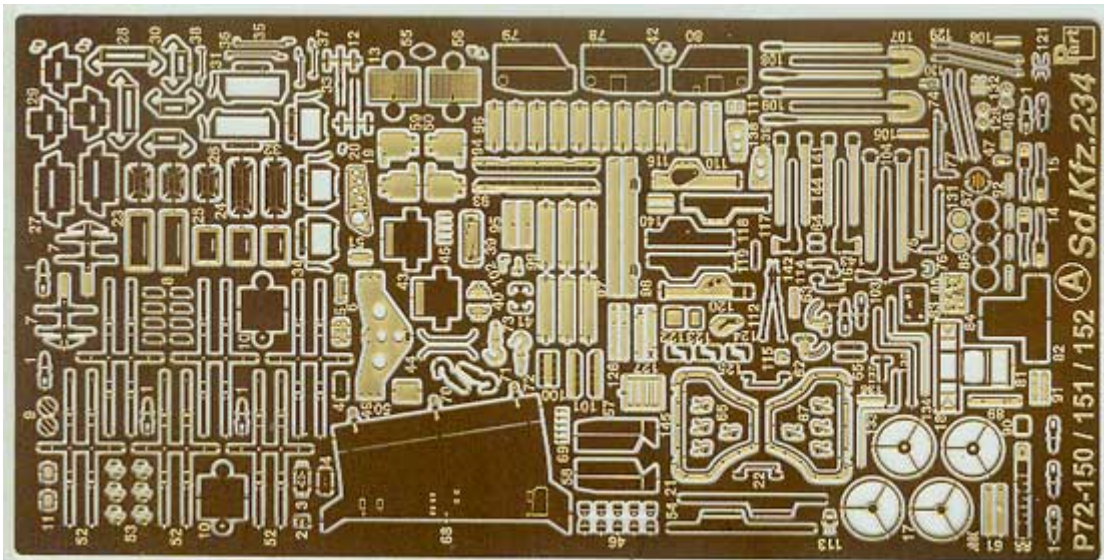

## Part P72-150 1/72 Sd.Kfz.234/1 Puma (Hasegawa)

**Cena :**

**92,00 PLN**

Producent : **Part (Poland)**

Dostępność : **Jest**

Stan magazynowy : **bardzo wysoki**

Średnia ocena : **brak recenzji**

### Part P72150 - Sd.Kfz.234/1 Puma (1/72)

Najwyższej jakości elementy fototrawione do modeli firmy **Hasegawa**.

Zestaw zawiera:

- 3 arkusze blaszki miedzianej
- film
- szczegółową instrukcję składania

Producent: **PART** (Polska)

ELEMENTY FOTOTRAWIONE  
DO MODELI PLASTIKOWYCH

# Sd.Kfz.234/1 PANZERSPAHWAGEN

P72-150

DETAIL SET FOR PLASTIC KIT  
\*Part\* (0-42) 640-40-76  
[www.part.pl](http://www.part.pl)

1:72 scale detail set for HASEGAWA kit

PO DRUGIEJ STRONIE  
OPPOSITE SIDE

ODCIĄĆ  
REMOVE