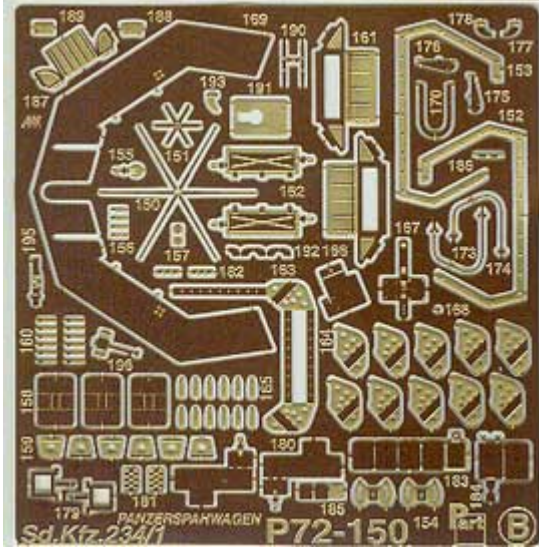

## Part P72-150 1/72 Sd.Kfz.234/1 Puma (Hasegawa)

**Cena :**

**92,00 PLN**

Producent : **Part (Poland)**

Dostępność : **Jest**

Stan magazynowy : **bardzo wysoki**

Średnia ocena : **brak recenzji**

### Part P72150 - Sd.Kfz.234/1 Puma (1/72)

Najwyższej jakości elementy fototrawione do modeli firmy **Hasegawa**.

Zestaw zawiera:

- 3 arkusze blaszki miedzianej
- film
- szczegółową instrukcję składania

Producent: **PART** (Polska)

ELEMENTY FOTOTRAWIONE  
DO MODELI PLASTIKOWYCH

ZAGIĄĆ  
BEND

DO WYBORU  
OPTIONAL

Sd.Kfz.234/1 234B 234.D  
P72-150 / 151 / 152

**BE**

**BG**

**BH**

**BF**

**BJ**