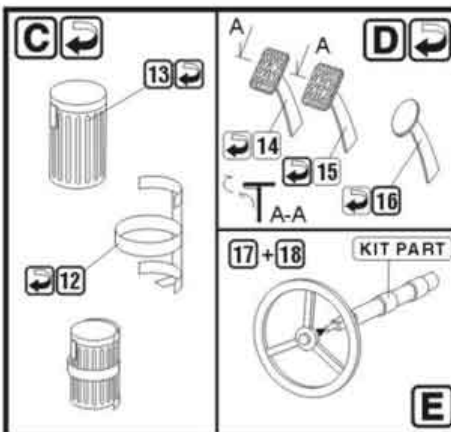

Sd.Kfz.234/1 234B 234.D
P72-150 / 151 / 152