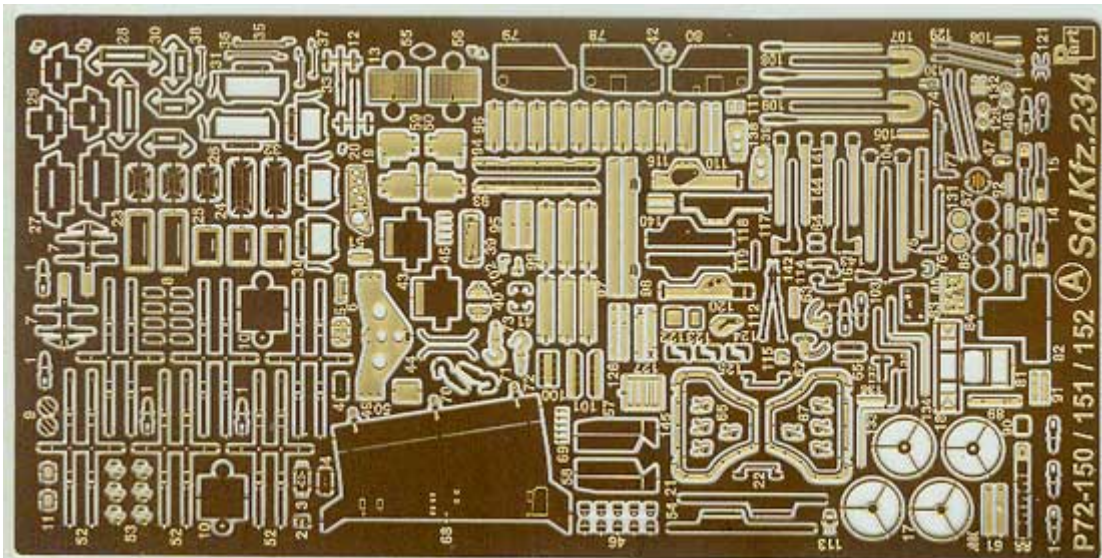

Part P72-150 1/72 Sd.Kfz.234/1 Puma (Hasegawa)

Cena :

92,00 PLN

Producent : **Part (Poland)**

Dostępność : **Jest**

Stan magazynowy : **bardzo wysoki**

Średnia ocena : **brak recenzji**

Part P72150 - Sd.Kfz.234/1 Puma (1/72)

Najwyższej jakości elementy fototrawione do modeli firmy **Hasegawa**.

Zestaw zawiera:

- 3 arkusze blaszki miedzianej
- film
- szczegółową instrukcję składania

Producent: **PART** (Polska)

ELEMENTY FOTOTRAWIONE
DO MODELI PLASTIKOWYCH

Sd.Kfz.234/1 PANZERSPAHWAGEN

P72-150

DETAIL SET FOR PLASTIC KIT
Part (0-42) 640-40-76
www.part.pl

1:72 scale detail set for HASEGAWA kit

PO DRUGIEJ STRONIE
OPPOSITE SIDE

ODCIĄĆ
REMOVE

ZAGIĄĆ
BEND

DO WYBORU
OPTIONAL