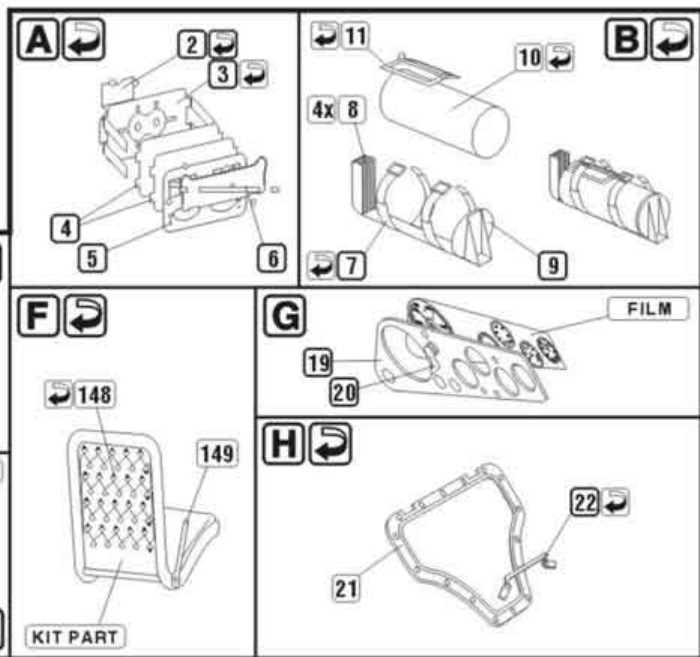

# Sd.Kfz.234/1 PANZERSPAHWAGEN

P72-150

DETAIL SET FOR PLASTIC KIT  
\*Part\* (0-42) 640-40-76  
[www.part.pl](http://www.part.pl)

1:72 scale detail set for HASEGAWA kit

PO DRUGIEJ STRONIE  
OPPOSITE SIDE

ODCIĄĆ  
REMOVE

ZAGIĄĆ  
BEND

DO WYBORU  
OPTIONAL

Sd.Kfz.234/1 234B 234.D  
P72-150 / 151 / 152

**BE**

**BG**

**BH**

**BF**

**BJ**