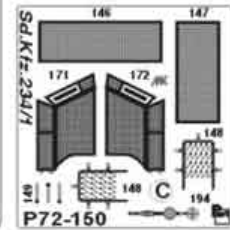

# Sd.Kfz.234/1 PANZERSPAHWAGEN

P72-150

DETAIL SET FOR PLASTIC KIT  
\*Part\* (0-42) 640-40-76  
[www.part.pl](http://www.part.pl)

1:72 scale detail set for HASEGAWA kit

PO DRUGIEJ STRONIE  
OPPOSITE SIDE

ODCIĄĆ  
REMOVE

ZAGIĄĆ  
BEND

DO WYBORU  
OPTIONAL

Sd.Kfz.234/1 234B 234.D  
P72-150 / 151 / 152

**BE**

**BG**

**BH**

**BF**

**BJ**