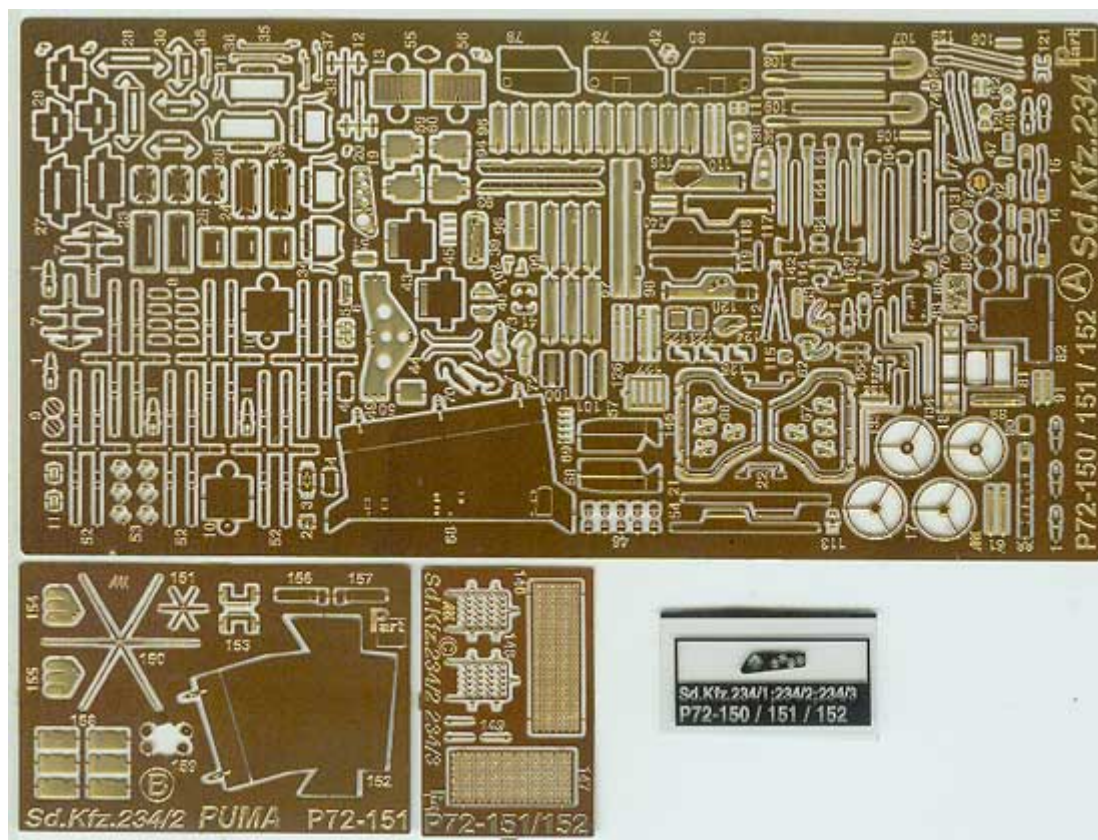

Part P72-151 1/72 Sd.Kfz.234/2 Puma (Hasegawa)

Cena :

72,00 PLN

Producent : **Part (Poland)**

Dostępność : **Jest**

Stan magazynowy : **bardzo wysoki**

Średnia ocena : **brak recenzji**

Part P72151 - Sd.Kfz.234/2 Puma (1/72)

Najwyższej jakości elementy fototrawione do modeli firmy **Hasegawa**.

Zestaw zawiera:

- 3 arkusze blaszki miedzianej
- film
- szczegółową instrukcję składania

Producent: **PART** (Polska)

DETAIL SET FOR PLASTIC KIT
"Part" (0-42) 640-40-76
www.part.pl

1:72 scale detail set for HASEGAWA kit

PO DRUGIEJ STRONIE
OPPOSITE SIDE

ODCIĄĆ
REMOVE

ZAGIAĆ
BEND

DO WYBORU
OPTIONAL