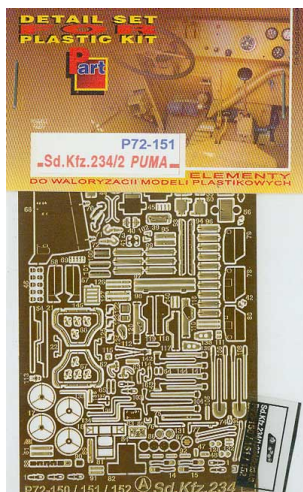

Part P72-151 1/72 Sd.Kfz.234/2 Puma (Hasegawa)

Cena :

72,00 PLN

Producent : **Part (Poland)**

Dostępność : **Jest**

Stan magazynowy : **bardzo wysoki**

Średnia ocena : **brak recenzji**

Part P72151 - Sd.Kfz.234/2 Puma (1/72)

Najwyższej jakości elementy fototrawione do modeli firmy **Hasegawa**.

Zestaw zawiera:

- 3 arkusze blaszki miedzianej
- film
- szczegółową instrukcję składania

Producent: **PART** (Polska)

DETAIL SET FOR PLASTIC KIT
"Part" (0-42) 640-40-76
www.part.pl

1:72 scale detail set for HASEGAWA kit

PO DRUGIEJ STRONIE
OPPOSITE SIDE

ODCIĄĆ
REMOVE

ZAGIAĆ
BEND

DO WYBORU
OPTIONAL