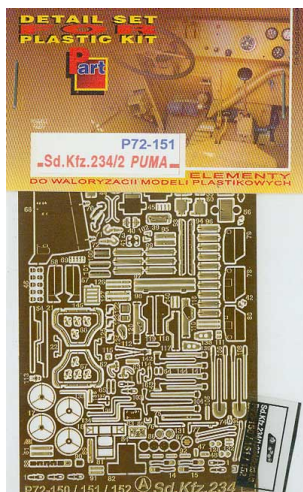

## Part P72-151 1/72 Sd.Kfz.234/2 Puma (Hasegawa)

**Cena :**

**72,00 PLN**

Producent : **Part (Poland)**

Dostępność : **Jest**

Stan magazynowy : **bardzo wysoki**

Średnia ocena : **brak recenzji**

### Part P72151 - Sd.Kfz.234/2 Puma (1/72)

Najwyższej jakości elementy fototrawione do modeli firmy **Hasegawa**.

Zestaw zawiera:

- 3 arkusze blaszki miedzianej
- film
- szczegółową instrukcję składania

Producent: **PART** (Polska)

DETAIL SET FOR PLASTIC KIT  
"Part" (0-42) 640-40-76  
[www.part.pl](http://www.part.pl)

1:72 scale detail set for HASEGAWA kit

PO DRUGIEJ STRONIE  
OPPOSITE SIDE

ODCIĄĆ  
REMOVE

ZAGIAĆ  
BEND

DO WYBORU  
OPTIONAL