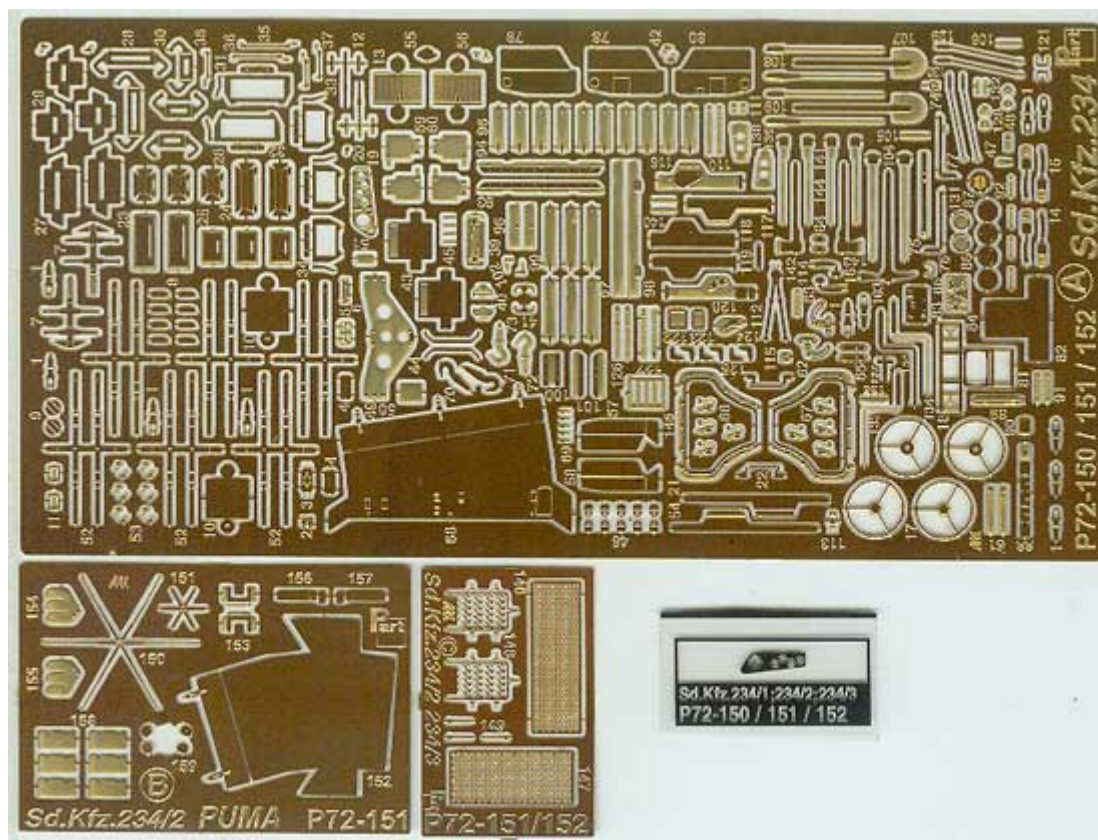

## Part P72-151 1/72 Sd.Kfz.234/2 Puma (Hasegawa)

**Cena :**

**72,00 PLN**

Producent : **Part (Poland)**

Dostępność : **Jest**

Stan magazynowy : **bardzo wysoki**

Średnia ocena : **brak recenzji**

### Part P72151 - Sd.Kfz.234/2 Puma (1/72)

Najwyższej jakości elementy fototrawione do modeli firmy **Hasegawa**.

Zestaw zawiera:

- 3 arkusze blaszki miedzianej
- film
- szczegółową instrukcję składania

Producent: **PART** (Polska)

DETAIL SET FOR PLASTIC KIT  
"Part" (0-42) 640-40-76  
[www.part.pl](http://www.part.pl)

1:72 scale detail set for HASEGAWA kit

PO DRUGIEJ STRONIE  
OPPOSITE SIDE

ODCIĄĆ  
REMOVE

ZAGIAĆ  
BEND

DO WYBORU  
OPTIONAL