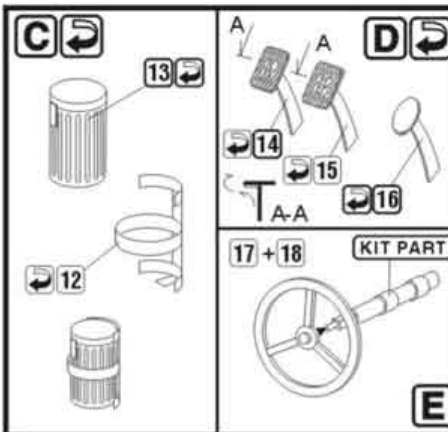

Najwyższej jakości elementy fototrawione do modeli firmy **Hasegawa**.

Zestaw zawiera:

- 3 arkusze blaszki miedzianej
- film
- szczegółową instrukcję składania

Producent: **PART** (Polska)

PO DRUGIEJ STRONIE
OPPOSITE SIDE

ODCIAĆ
REMOVE

ZAGIAĆ
BEND

DO WYBORU
OPTIONAL

P72-152