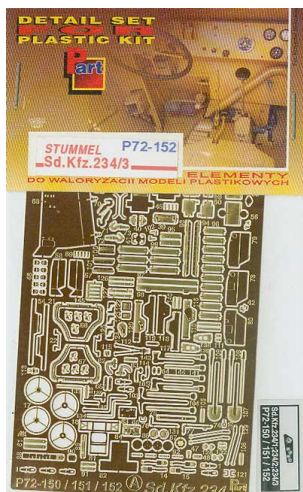

Part P72-152 1/72 Sd.Kfz.234/3 Stummel (Hasegawa)

Cena :

72,00 PLN

Producent : **Part (Poland)**

Dostępność : **Jest**

Stan magazynowy : **bardzo wysoki**

Średnia ocena : **brak recenzji**

Part P72152 - Sd.Kfz.234/3 Stummel (1/72)

Najwyższej jakości elementy fototrawione do modeli firmy **Hasegawa**.

Zestaw zawiera:

- 3 arkusze blaszki miedzianej
- film
- szczegółową instrukcję składania

Producent: **PART** (Polska)

PO DRUGIEJ STRONIE
OPPOSITE SIDE

ODCIAĆ
REMOVE

ZAGIAĆ
BEND

DO WYBORU
OPTIONAL

P72-152