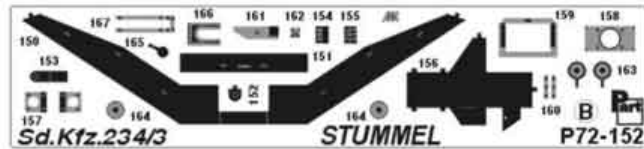

Najwyższej jakości elementy fototrawione do modeli firmy **Hasegawa**.

Zestaw zawiera:

- 3 arkusze blaszki miedzianej
- film
- szczegółową instrukcję składania

Producent: **PART** (Polska)

PO DRUGIEJ STRONIE
OPPOSITE SIDE

ODCIAĆ
REMOVE

ZAGIAĆ
BEND

DO WYBORU
OPTIONAL

P72-152