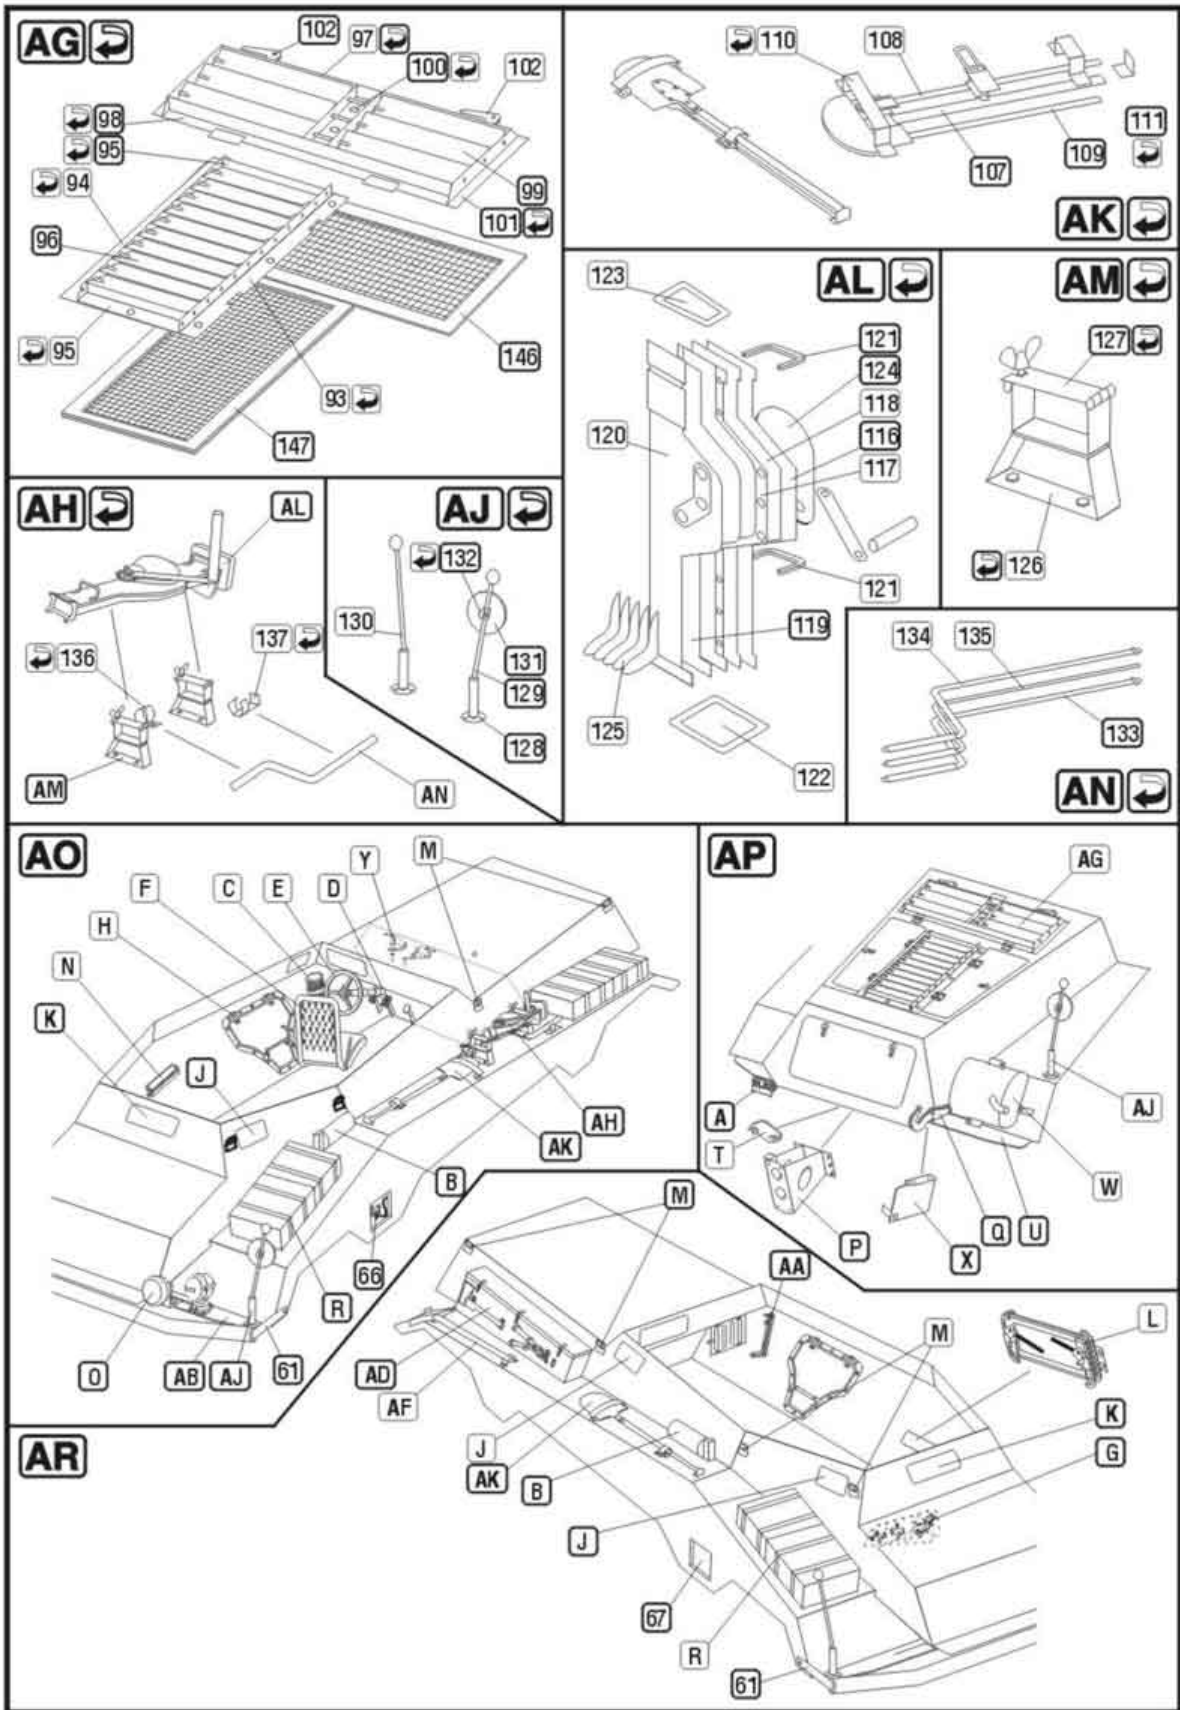

Najwyższej jakości elementy fototrawione do modeli firmy **Hasegawa**.

Zestaw zawiera:

- 3 arkusze blaszki miedzianej
- film
- szczegółową instrukcję składania

Producent: **PART** (Polska)

PO DRUGIEJ STRONIE
OPPOSITE SIDE

ODCIAĆ
REMOVE

ZAGIAĆ
BEND

DO WYBORU
OPTIONAL

P72-152