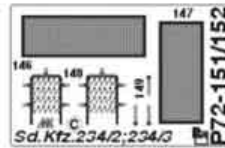

Najwyższej jakości elementy fototrawione do modeli firmy **Hasegawa**.

Zestaw zawiera:

- 3 arkusze blaszki miedzianej
- film
- szczegółową instrukcję składania

Producent: **PART** (Polska)

PO DRUGIEJ STRONIE
OPPOSITE SIDE

ODCIAĆ
REMOVE

ZAGIAĆ
BEND

DO WYBORU
OPTIONAL

P72-152