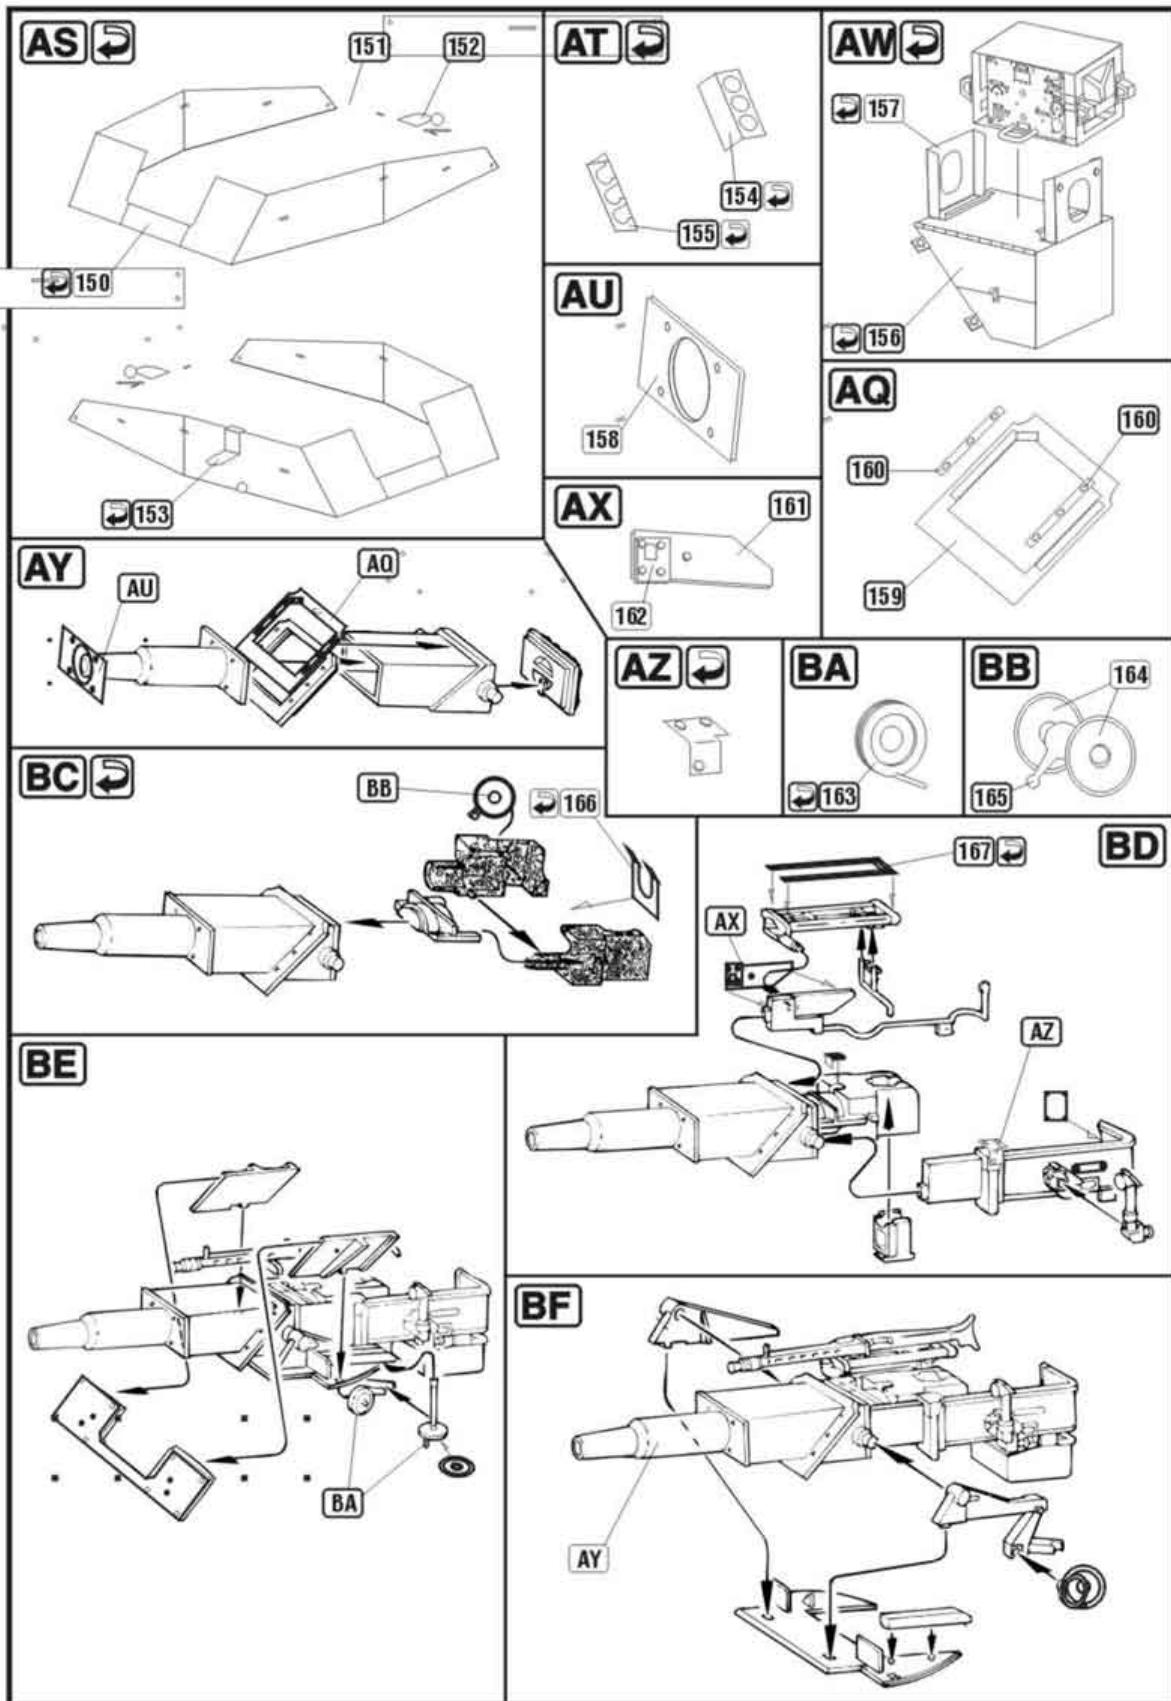

Najwyższej jakości elementy fototrawione do modeli firmy **Hasegawa**.

Zestaw zawiera:

- 3 arkusze blaszki miedzianej
- film
- szczegółową instrukcję składania

Producent: **PART** (Polska)

PO DRUGIEJ STRONIE
OPPOSITE SIDE

ODCIAĆ
REMOVE

ZAGIAĆ
BEND

DO WYBORU
OPTIONAL

P72-152