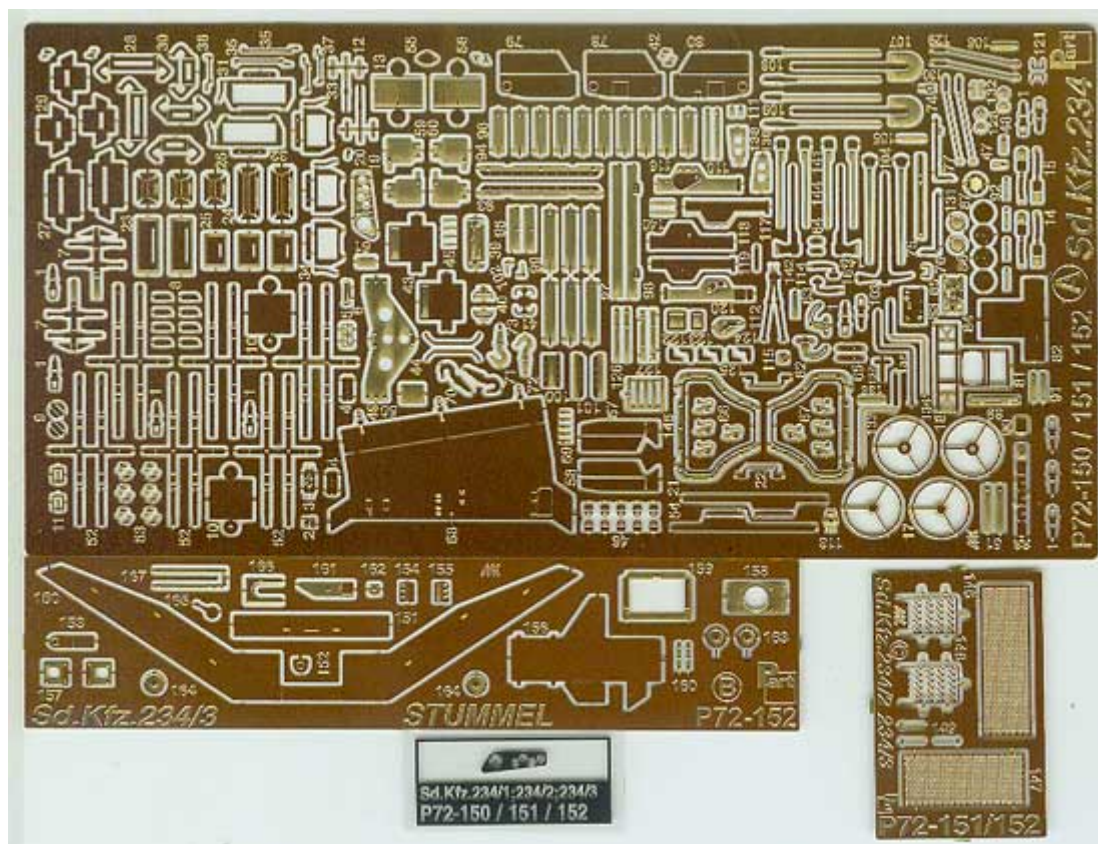

Part P72-152 1/72 Sd.Kfz.234/3 Stummel (Hasegawa)

Cena :

72,00 PLN

Producent : **Part (Poland)**

Dostępność : **Jest**

Stan magazynowy : **bardzo wysoki**

Średnia ocena : **brak recenzji**

Part P72152 - Sd.Kfz.234/3 Stummel (1/72)

Najwyższej jakości elementy fototrawione do modeli firmy **Hasegawa**.

Zestaw zawiera:

- 3 arkusze blaszki miedzianej
- film
- szczegółową instrukcję składania

Producent: **PART** (Polska)

PO DRUGIEJ STRONIE
OPPOSITE SIDE

ODCIAĆ
REMOVE

ZAGIAĆ
BEND

DO WYBORU
OPTIONAL

P72-152