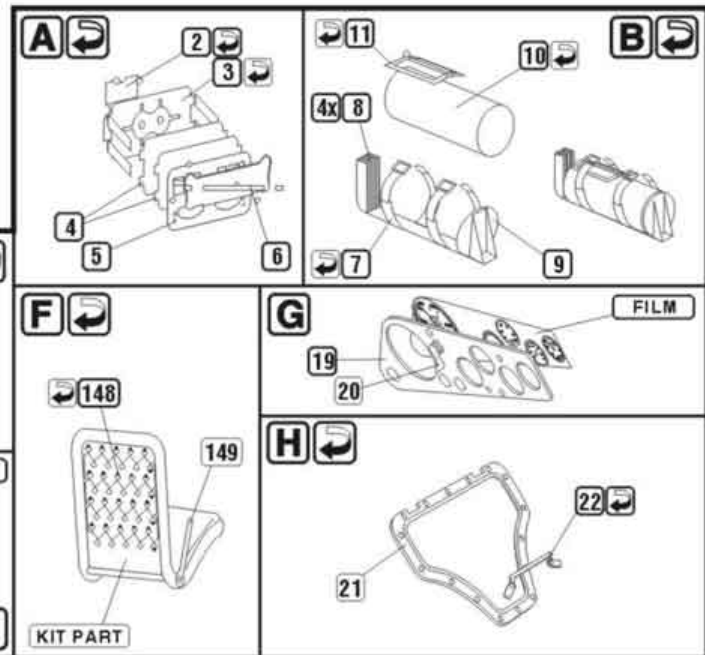

Najwyższej jakości elementy fototrawione do modeli firmy **Hasegawa**.

Zestaw zawiera:

- 3 arkusze blaszki miedzianej
- film
- szczegółową instrukcję składania

Producent: **PART** (Polska)

PO DRUGIEJ STRONIE
OPPOSITE SIDE

ODCIAĆ
REMOVE

ZAGIAĆ
BEND

DO WYBORU
OPTIONAL

P72-152