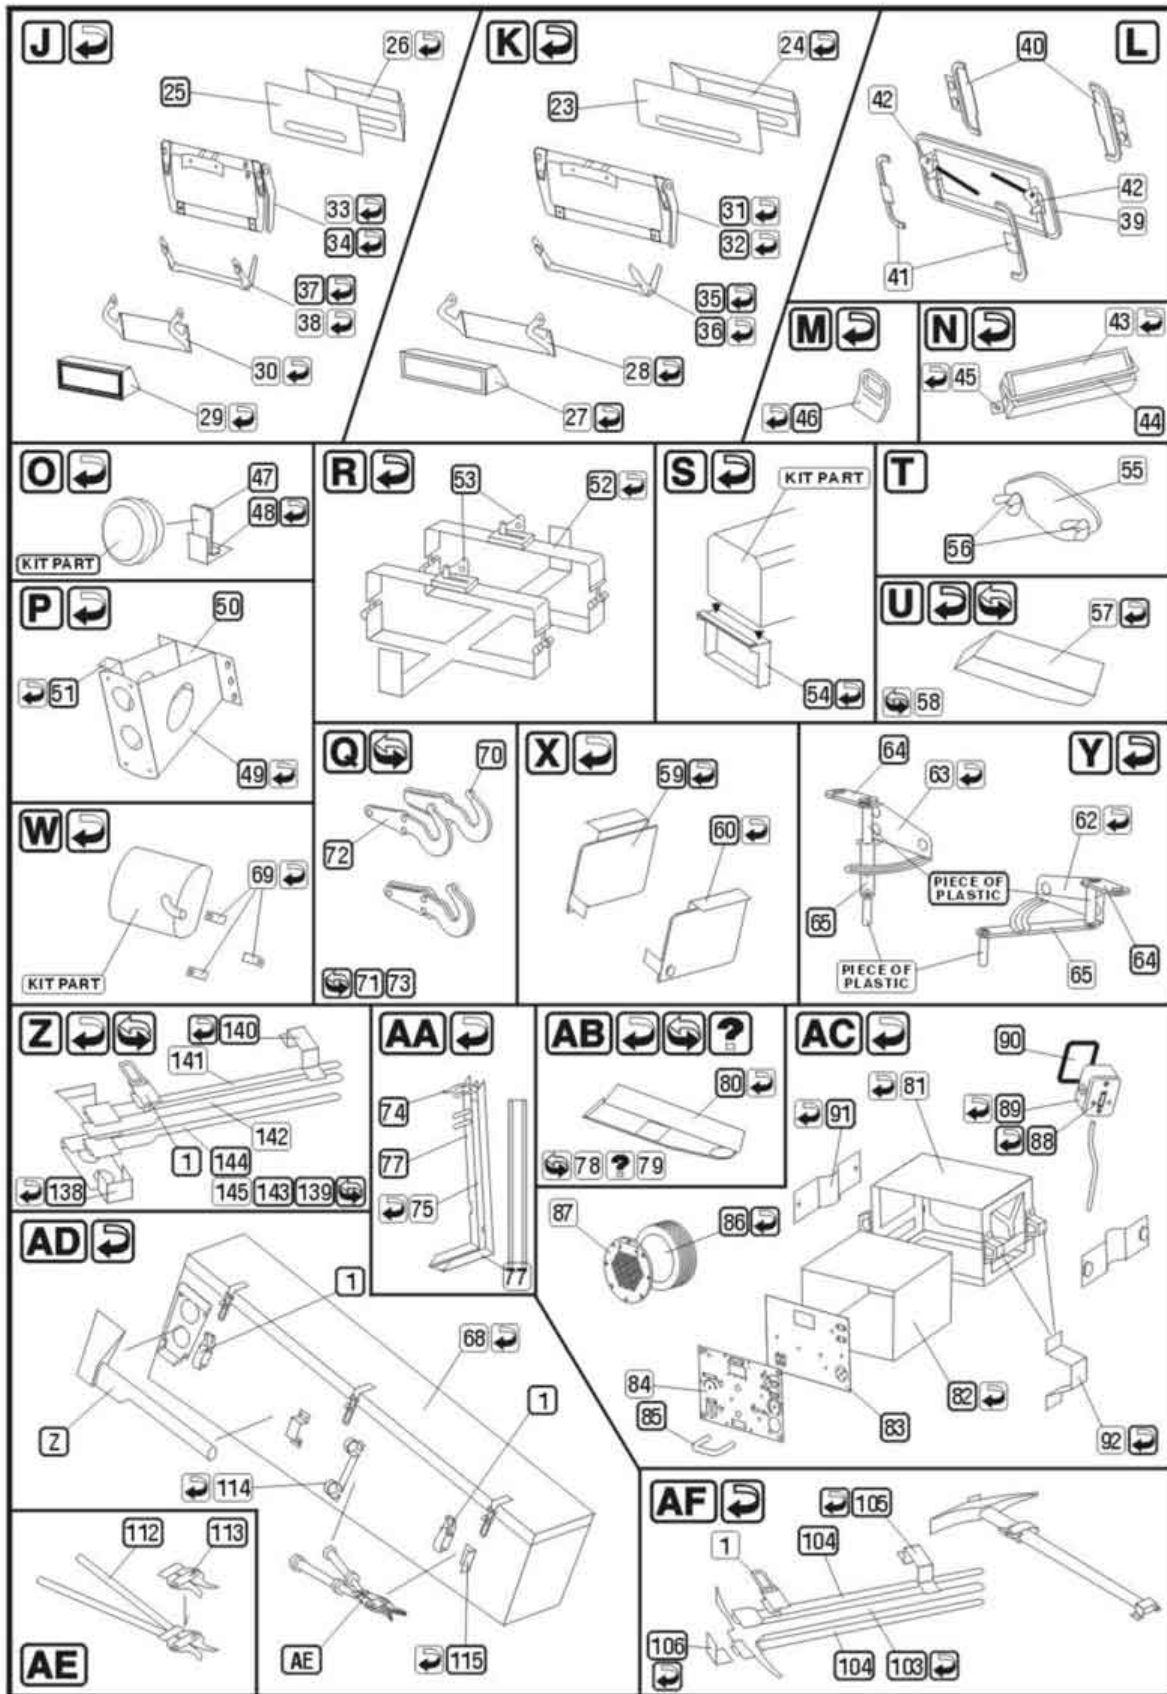

Najwyższej jakości elementy fototrawione do modeli firmy **Hasegawa**.

Zestaw zawiera:

- 3 arkusze blaszki miedzianej
- film
- szczegółową instrukcję składania

Producent: **PART** (Polska)

PO DRUGIEJ STRONIE
OPPOSITE SIDE

ODCIAĆ
REMOVE

ZAGIAĆ
BEND

DO WYBORU
OPTIONAL

P72-152