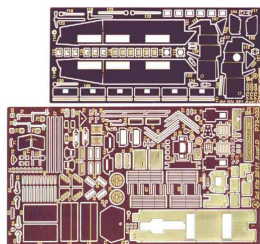

**Part P72-032 1/72 Sd.Kfz.251/1 Ausf.D (Hasegawa)****Cena :****72,00 PLN**Producent : **Part (Poland)**Dostępność : **Jest**Stan magazynowy : **bardzo wysoki**Średnia ocena : **brak recenzji**

P72032 - Sd.Kfz.251/1 Ausf.D.

Najwyższej jakości elementy fototrawione do modelu firmy Hasegawa.

Skala 1/72.