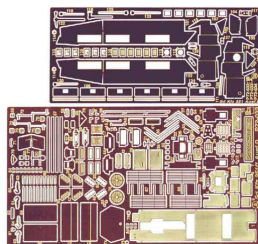

**Part P72-032 1/72 Sd.Kfz.251/1 Ausf.D (Hasegawa)****Cena :****72,00 PLN**Producent : **Part (Poland)**Dostępność : **Jest**Stan magazynowy : **bardzo wysoki**Średnia ocena : **brak recenzji**

P72032 - Sd.Kfz.251/1 Ausf.D.

Najwyższej jakości elementy fototrawione do modelu firmy Hasegawa.

Skala 1/72.