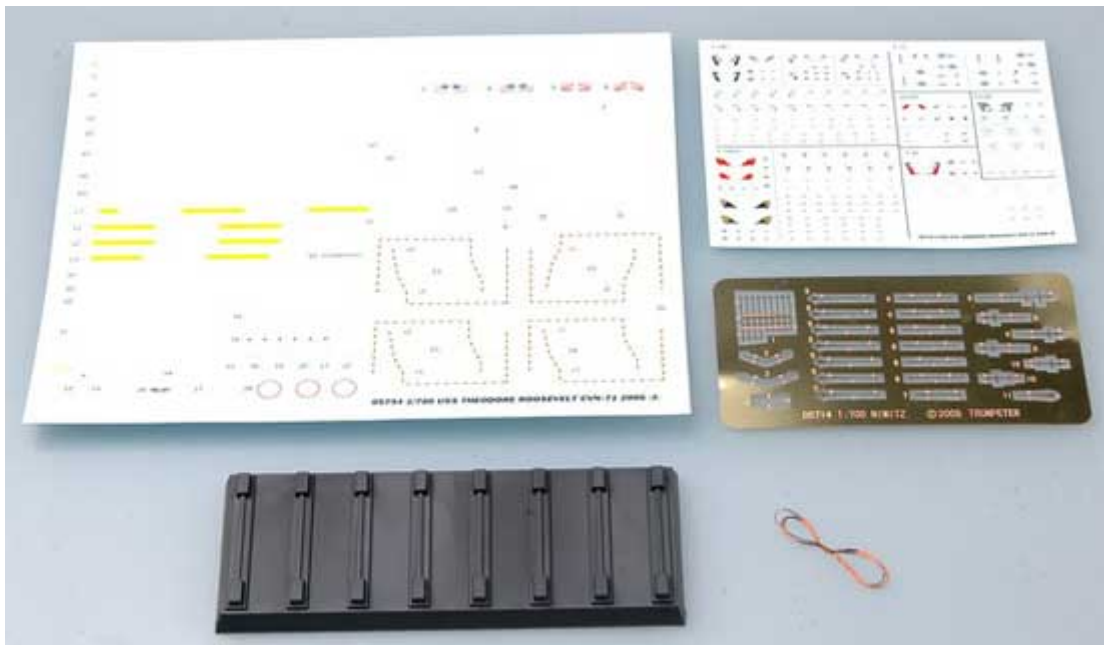

Ważne informacje:

Prosimy o dokładne zapoznanie się z zasadami działania naszego sklepu. To bardzo ważne i pozwoli na uniknięcie nieporozumień związanych z koniecznością oczekiwania na przesyłkę. Wszystkie zamówienia realizujemy w kolejności zgłoszeń.

Zamówione towary wysyłamy zazwyczaj w ciągu 10-14 dni od daty zgłoszenia lub wcześniej. Jeśli dany towar sprowadzany jest na indywidualne zamówienie to czas oczekiwania może być dłuższy. Nie ponosimy odpowiedzialności za różnicę w zawartości pudełka w stosunku do prezentowanego zdjęcia.

*****