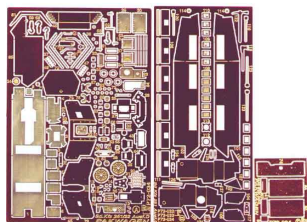

Part P72-034 1/72 Sd.Kfz.251/22 Pakwagen (Hasegawa)**Cena :****72,00 PLN**Producent : **Part (Poland)**Dostępność : **Jest**Stan magazynowy : **bardzo wysoki**Średnia ocena : **brak recenzji**

Part P72034 - Sd.Kfz.251/22 Pakwagen.

Najwyższej jakości elementy fototrawione do modelu firmy Hasegawa.
Skala 1/72.