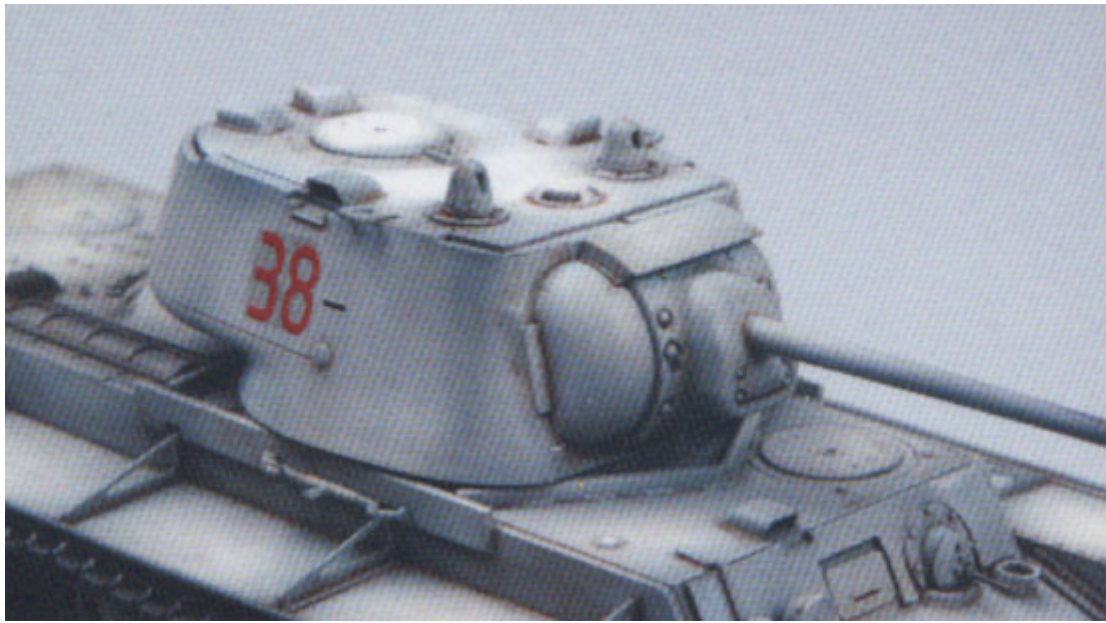

Ważne informacje:

Prosimy o dokładne zapoznanie się z zasadami działania naszego sklepu. To bardzo ważne i pozwoli na uniknięcie nieporozumień związanych z koniecznością oczekiwania na przesyłkę. Wszystkie zamówienia realizujemy w kolejności zgłoszeń.

Zamówione towary wysyłamy zazwyczaj w ciągu 10-14 dni od daty zgłoszenia lub wcześniej. Jeśli dany towar sprowadzany jest na indywidualne zamówienie to czas oczekiwania może być dłuższy. Nie ponosimy odpowiedzialności za różnicę w zawartości pudełka w stosunku do prezentowanego zdjęcia.

*****