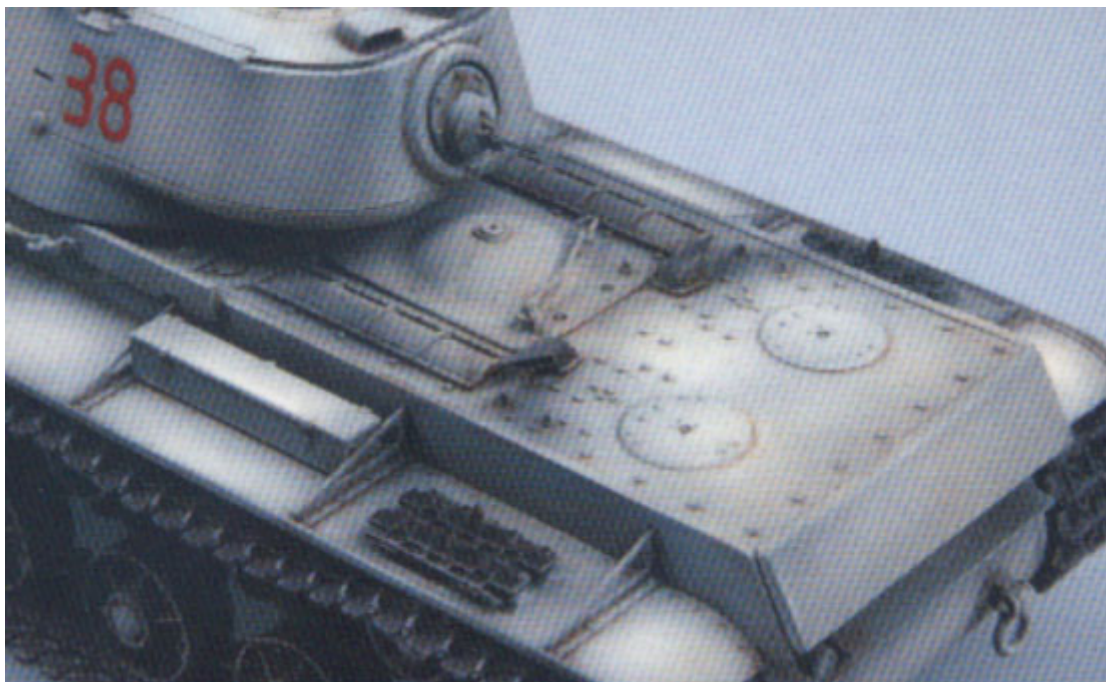

Ważne informacje:

Prosimy o dokładne zapoznanie się z zasadami działania naszego sklepu. To bardzo ważne i pozwoli na uniknięcie nieporozumień związanych z koniecznością oczekiwania na przesyłkę. Wszystkie zamówienia realizujemy w kolejności zgłoszeń.

Zamówione towary wysyłamy zazwyczaj w ciągu 10-14 dni od daty zgłoszenia lub wcześniej. Jeśli dany towar sprowadzany jest na indywidualne zamówienie to czas oczekiwania może być dłuższy. Nie ponosimy odpowiedzialności za różnicę w zawartości pudełka w stosunku do prezentowanego zdjęcia.

*****