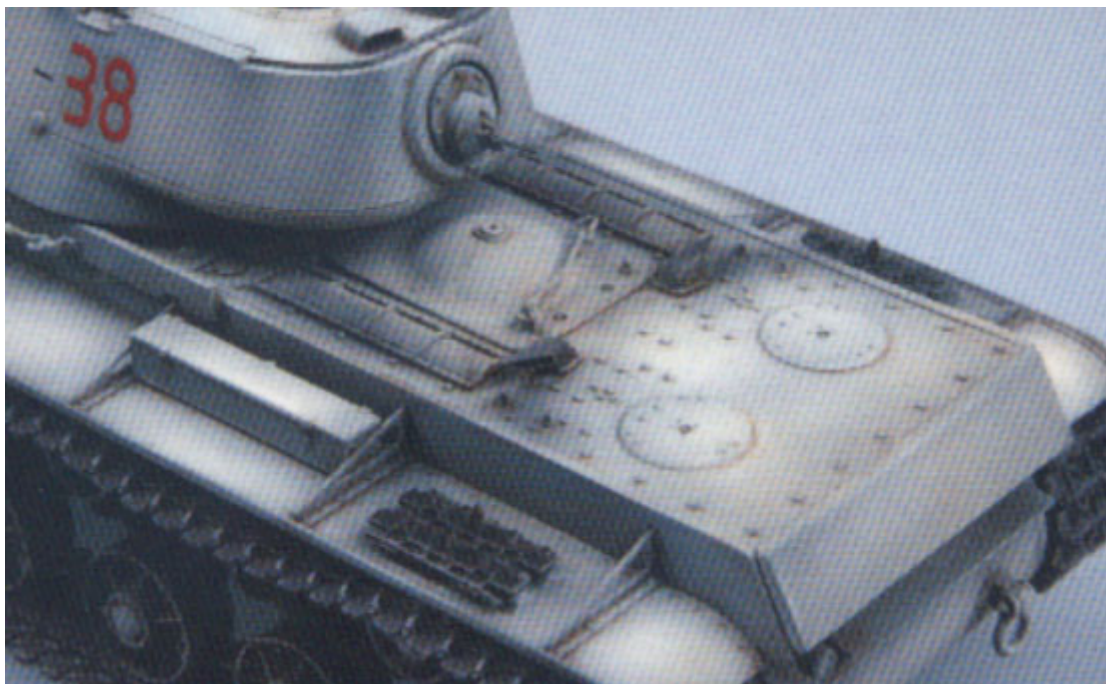

Ważne informacje:

Prosimy o dokładne zapoznanie się z zasadami działania naszego sklepu. To bardzo ważne i pozwoli na uniknięcie nieporozumień związanych z koniecznością oczekiwania na przesyłkę. Wszystkie zamówienia realizujemy w kolejności zgłoszeń.

Zamówione towary wysyłamy zazwyczaj w ciągu 10-14 dni od daty zgłoszenia lub wcześniej. Jeśli dany towar sprowadzany jest na indywidualne zamówienie to czas oczekiwania może być dłuższy. Nie ponosimy odpowiedzialności za różnicę w zawartości pudełka w stosunku do prezentowanego zdjęcia.

*****